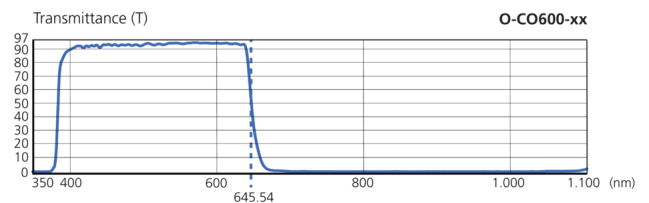

207531
O-CO600-30
Cutoff Filter

- Cutoff Filter IR Sperrfilter offen
- Exzellente Blockung
- Hohe Transmission
- Echtglas-Filter
- Gehäuse aus schwarz eloxiertem Aluminium

Technische Daten (typ.)

Durchmesser	Ø 32,5 mm (Durchmesser)
Höhe	7 mm
Material	<ul style="list-style-type: none"> ■ Aluminium (Filtergewinde) ■ Glas (Filter)
Filtergewinde	M30,5 x 0,5
Komponente	Cutoff Filter
Lieferumfang	1 Stück
Wellenlänge	< 645 nm