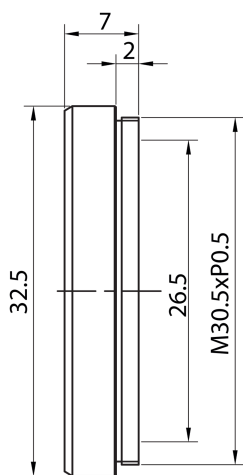

207531
O-CO600-30
Cutoff Filter

- Cutoff Filter IR Sperrfilter offen
- Exzellente Blockung
- Hohe Transmission
- Echtglas-Filter
- Gehäuse aus schwarz eloxiertem Aluminium

Technische Daten (typ.)

Durchmesser	Ø 32,5 mm (Durchmesser)
Höhe	7 mm
Material	<ul style="list-style-type: none"> ■ Aluminium (Filtergewinde) ■ Glas (Filter)
Filtergewinde	M30,5 x 0,5
Komponente	Cutoff Filter
Lieferumfang	1 Stück
Wellenlänge	< 645 nm