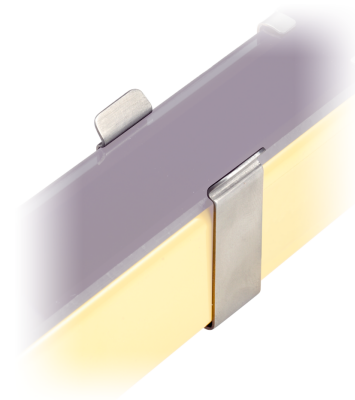

208418

SFS E

Stahlklammern für Schutzscheiben

- Schnelle und einfache Montage
- Robuste Bauweise

Technische Daten (typ.)	
Material	Edelstahl (Befestigungssatz für PSE-Schutzscheiben)
Komponente	Stahlklammern für Schutzscheiben
Funktionsprinzip	Edelstahlklammern und -endkappen
Geeignet für	PSE Schutzscheiben
Lieferumfang	4 Endkappen, 4 Klammern
Weitere Informationen / Zubehör	
https://www.di-soric.com/208418	