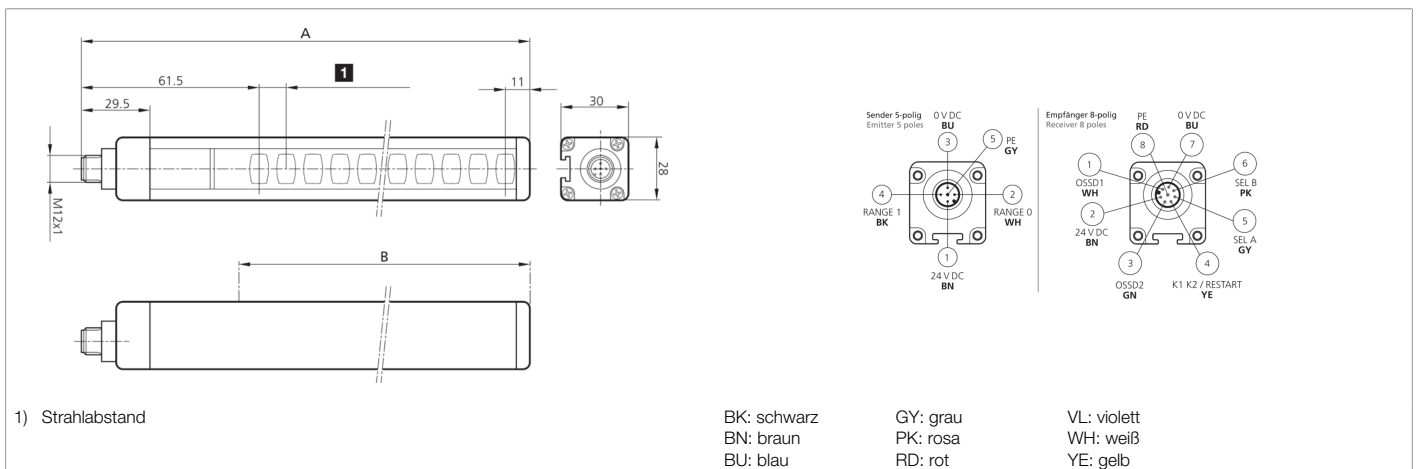

209053
SLI4-609
Sicherheitslichtvorhang

- Höchste Sicherheitsstufe
- Auflösung für Körperschutz und Anwesenheitskontrolle
- Schutzbereich bis Profillende
- Integrierte Sicherheitsfunktion - Kein externes Sicherheitsrelais erforderlich
- Parametrierung über Anschlussleitung
- Wählbarer manueller oder automatischer Start/Neustart
- Feedback-Eingang für die Steuerung von externen Relais (EDM)
- Ungeschirmte Anschlussleitungen bis 100 m
- Hohe Schutzart

**209053****SLI4-609****Sicherheitslichtvorhang**

| Technische Daten (typ.) | +20°C, 24 V DC |
|--|--|
| Reichweite | 4000 mm (Low Range) / 12000 mm (High Range) |
| Auflösung | 90,0 mm |
| Anzeige | LED (Selbstdiagnose und Status der Lichtschanke) |
| Reaktionszeit | 4 ms |
| Umgebungstemperatur Betrieb | -20 ... +55 °C |
| Schutzart | IP 65 / IP 67 |
| Anschluss | Stecker, M12, 5-polig (Sender) |
| Anschluss 2 | Stecker, M12, 8-polig (Empfänger) |
| Kabel | ungeschirmte Anschlusskabel max. 100 m |
| Weitere Informationen / Zubehör | https://www.di-soric.com/209053 |