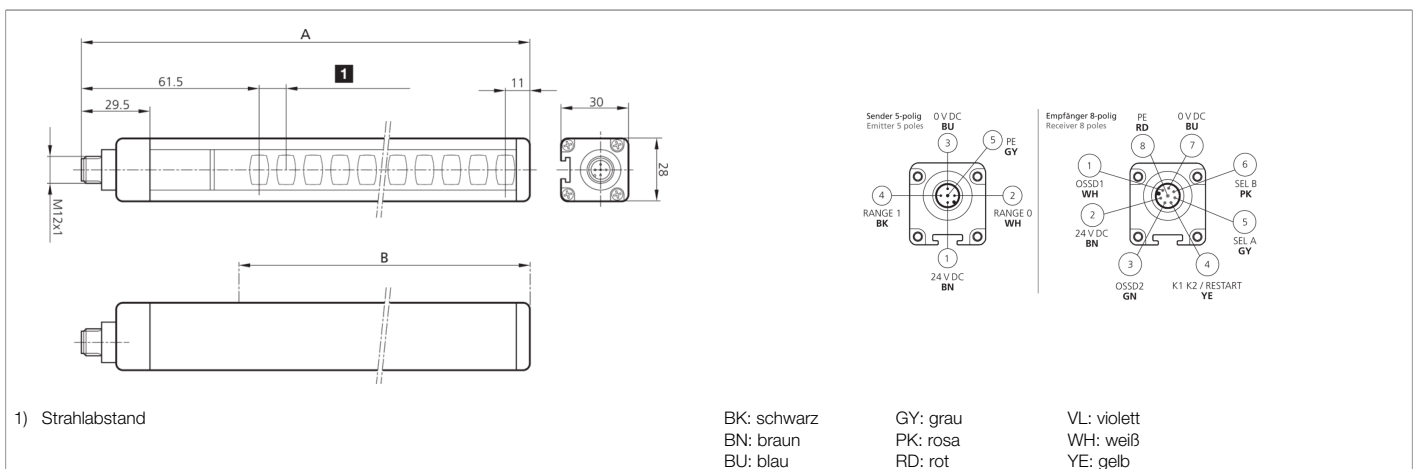

**209101**  
**SLIH4-1052**  
**Sicherheitslichtvorhang**

- Höchste Sicherheitsstufe
- Auflösung für Handschutz
- Hohe Reichweite für große Anlagen und Anwendung mit Um- lenkspiegeln
- Schutzbereich bis Profillende
- Integrierte Sicherheitsfunktion - Kein externes Sicherheitsrelais erforderlich
- Parametrierung über Anschlussleitung
- Wählbarer manueller oder automatischer Start/Neustart
- Feedback-Eingang für die Steuerung von externen Relais (EDM)
- Ungeschirmte Anschlussleitungen bis 100 m
- Hohe Schutzart

**209101**  
**SLIH4-1052**  
**Sicherheitslichtvorhang**

<b>Technische Daten (typ.)</b>	<b>+20°C, 24 V DC</b>
Schutzfeldhöhe (B)	1060 mm
Reichweite	10000 mm (Low Range) / 20000 mm (High Range)
Auflösung	20,0 mm
Anzeige	LED (Selbstdiagnose und Status der Lichtschanke)
Reaktionszeit	14,5 ms
Umgebungstemperatur Betrieb	-20 ... +55 °C
Schutzart	IP 65 / IP 67
Anschluss	Stecker, M12, 5-polig (Sender)
Anschluss 2	Stecker, M12, 8-polig (Empfänger)
Kabel	ungeschirmte Anschlusskabel max. 100 m
<b>Weitere Informationen / Zubehör</b>	<b><a href="https://www.di-soric.com/209101">https://www.di-soric.com/209101</a></b>