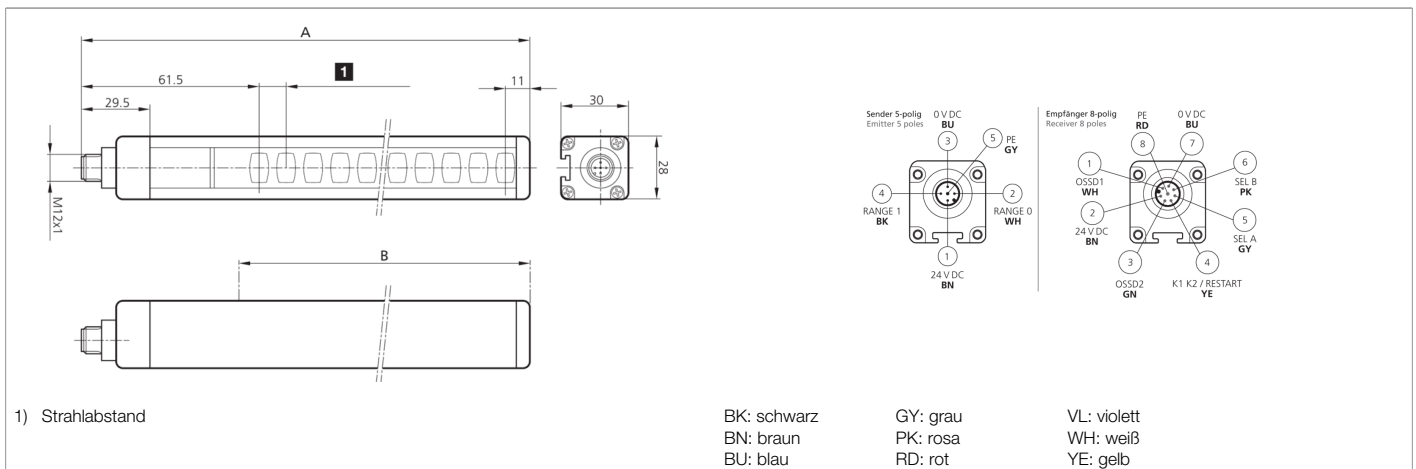

**209128**  
**SLIH4-1509**  
**Sicherheitslichtvorhang**

- Höchste Sicherheitsstufe
- Auflösung für Körperschutz und Anwesenheitskontrolle
- Hohe Reichweite für große Anlagen und Anwendung mit Um- lenkspiegeln
- Schutzbereich bis Profillende
- Integrierte Sicherheitsfunktion - Kein externes Sicherheitsrelais erforderlich
- Parametrierung über Anschlussleitung
- Wählbarer manueller oder automatischer Start/Neustart
- Feedback-Eingang für die Steuerung von externen Relais (EDM)
- Ungeschirmte Anschlussleitungen bis 100 m
- Hohe Schutzart

Funktion										

Technische Daten (typ.)	+20°C, 24 V DC
Betriebsspannung	19,2 ... 28,8 V DC
Verpolschutz	Ja
Kurzschlusschutz	Ja
Gesamthöhe (A)	1563 mm
Befestigung	T-Nut (Rückseite), / Halterung SFB E 180 (optional)
Gehäusematerial	Aluminium
Material	Polycarbonat (Fenster)
Kenngößen	Typ 4, Typ 4 (IEC/TS 61496-2), SIL 3 (IEC 61508), SILCL 3 (IEC 62061), PL e - Kat. 4 (EN ISO 13849-1)
Schutzfunktion	Körperschutz
Schutzklasse	III, Betrieb an Schutzkleinspannung
Modell	integrierte Kontrollfunktionen (EDM), erhöhte Reichweite
Start / Neustart	Automatisch / manuell (wählbar)
Kontrolle externer Relais - EDM	Feedback-Eingang, wählbare Freigabe
Lieferumfang	Sender + Empfänger, ein Set Standardhalterungen SA 6, CD-ROM mit mehrsprachiger Bedienungsanleitung, Schnellinstallationsanleitung
Sicherheitsausgang	pnp (2x), 400 mA / 24 V DC
Lichtquelle	LED
Farbe	Infrarot
Wellenlänge	950 nm
Strahlanzahl	20