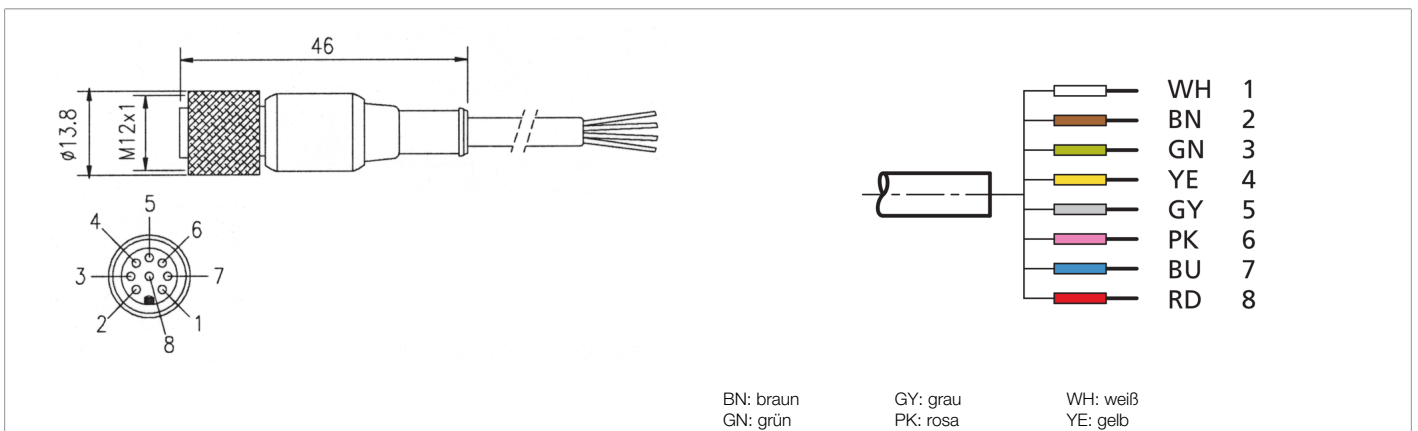

**209838**  
**C8D 15**  
**Anschlusskabel**

- Stabile Metallüberwurfmutter
- Flexibler Litzenaufbau
- Gute Abisoliereigenschaften
- Hohe Schutzart

#### Funktion

													CE	
--	--	--	--	--	--	--	--	--	--	--	--	--	----	---

#### Technische Daten (typ.)

**+20°C, 24 V DC**

Länge	15.000 mm
Gewinde	M12
Material	PVC (Kabel)
Funktionsprinzip	Anschlusskabel
Bauform	gerade / offenes Kabelende
Besonderheiten	Metallmutter
Geeignet für	Empfänger SLI...
Schutzart	IP 67
Anschluss	Buchse, M12, 8-polig (offenes Ende)