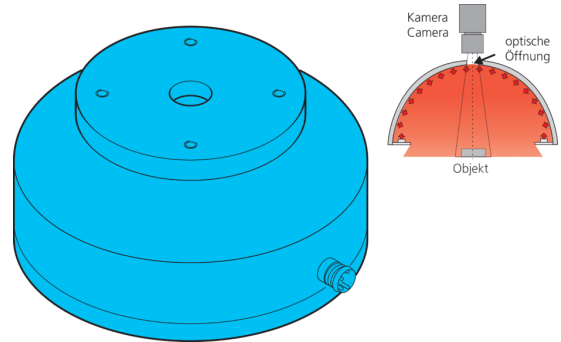

**210067**  
**BE-DOME100/70-G0-T4**  
**Dombeleuchtung**

- Extrem homogene, diffuse Ausleuchtung
- Sehr kompakte Bauform
- Hohe Beleuchtungsstärke
- Robuste Bauweise

aktive Fläche active area: 12  
 freier Innendurchmesser inner diameter / illuminated area: 70  
 Ø 65  
 M3 x 5 (4x)  
 41  
 50  
 M4 / 5 tief / depth (4x)  
 optische Öffnung aperture  
 Stecker M8, 4-polig connector M8, 4-poled  
 50  
 Ø 100

Blick auf Anschlussseite  
 View on connection position

| PIN | Aderfarbe wire color | Funktion function |
|-----|----------------------|-------------------|
| 3   | blau / blue          | - blau / blue     |
| 1   | braun / brown        | + 24V             |
|     |                      |                   |
|     |                      |                   |

| Technische Daten (typ.)     | +20°C, 24 V DC                      |
|-----------------------------|-------------------------------------|
| Betriebsspannung            | 24 V DC                             |
| Leistung                    | 2,4 W (100 mA, 24 V DC)             |
| Leuchtfäche                 | Ø 70 mm                             |
| Anzahl                      | 32 (LEDs)                           |
| Durchmesser                 | Ø 100 mm (Durchmesser)              |
| Gehäusematerial             | Aluminium / Kunststoff              |
| Schutzklasse                | III, Betrieb an Schutzkleinspannung |
| Risikogruppe (DIN EN 62471) | Freie Gruppe                        |
| Lichtquelle                 | LED                                 |
| Farbe                       | Infrarot                            |
| Wellenlänge                 | 850 nm                              |
| Abstrahlwinkel FWHM         | 120°                                |
| Umgebungstemperatur Betrieb | 0 ... +50 °C                        |
| Anschluss                   | Stecker, M8, 4-polig                |