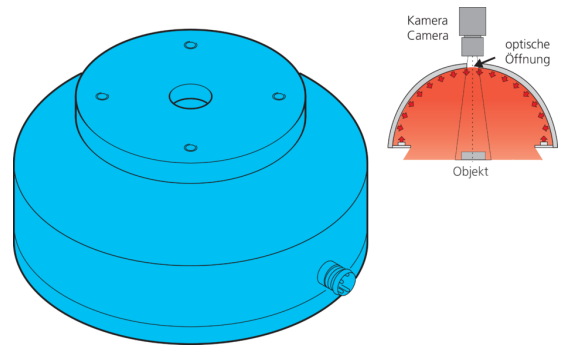

210070
BE-DOME100/70-G5-T4
Dombeleuchtung

- Extrem homogene, diffuse Ausleuchtung
- Sehr kompakte Bauform
- Hohe Beleuchtungsstärke
- Robuste Bauweise

PIN	Aderfarbe / wire color	Funktion / function
3	blau / blue	- blau / blue
1	braun / brown	+ 24V

BN: braun

BU: blau

Funktion

Technische Daten (typ.)

+20°C, 24 V DC

Betriebsspannung	24 V DC
Leistung	2,4 W (100 mA, 24 V DC)
Stromaufnahme	100 mA
Leuchtfläche	Ø 70 mm
Anzahl	32 (LEDs)
Durchmesser	Ø 100 mm (Durchmesser)
Gehäusematerial	Aluminium / Kunststoff
Schutzklasse	III, Betrieb an Schutzkleinspannung
Risikogruppe (DIN EN 62471)	Freie Gruppe
Lichtquelle	LED
Farbe	Weiß
Wellenlänge	6500 K
Abstrahlwinkel FWHM	120°
Umgebungstemperatur Betrieb	0 ... +50 °C
Anschluss	Stecker, M8, 4-polig