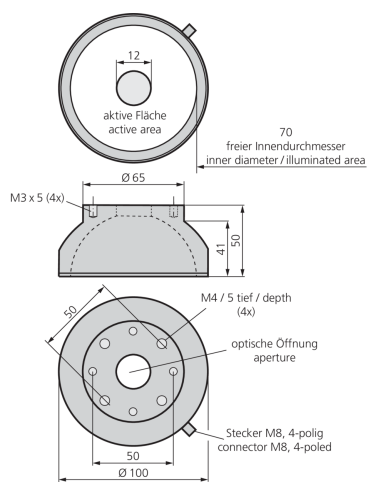

210070
BE-DOME100/70-G5-T4
Dombeleuchtung

- Extrem homogene, diffuse Ausleuchtung
- Sehr kompakte Bauform
- Hohe Beleuchtungsstärke
- Robuste Bauweise

PIN	Aderfarbe / wire color	Funktion / function
3	blau / blue	- blau / blue
1	braun / brown	+ 24V

BN: braun

BU: blau

Funktion

Technische Daten (typ.)

+20°C, 24 V DC

Betriebsspannung	24 V DC
Leistung	2,4 W (100 mA, 24 V DC)
Stromaufnahme	100 mA
Leuchtfläche	Ø 70 mm
Anzahl	32 (LEDs)
Durchmesser	Ø 100 mm (Durchmesser)
Gehäusematerial	Aluminium / Kunststoff
Schutzklasse	III, Betrieb an Schutzkleinspannung
Risikogruppe (DIN EN 62471)	Freie Gruppe
Lichtquelle	LED
Farbe	Weiß
Wellenlänge	6500 K
Abstrahlwinkel FWHM	120°
Umgebungstemperatur Betrieb	0 ... +50 °C
Anschluss	Stecker, M8, 4-polig