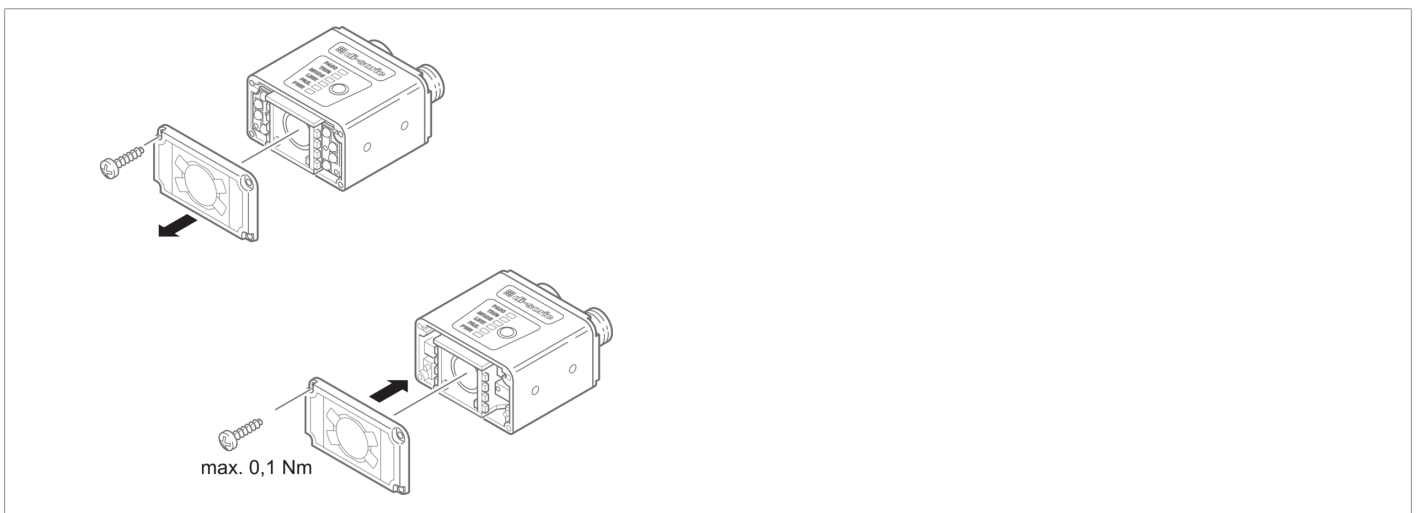

**210185**  
**CS-WINDOWKIT-POL**  
**Polfilter**

- Polarisationsfilter
- Zur Kontrastverstärkung
- Zur Verringerung von Spiegelungen oder Reflexionen
- Schnelle und einfache Montage
- Zur Montage an CS 50

**Technische Daten (typ.)**

Anzugsmoment  
 Komponente  
 Geeignet für

**+20°C**

0,1 Nm  
 Polfilter  
 Vision Sensoren - CS 50

**Weitere Informationen / Zubehör**

<https://www.di-soric.com/210185>