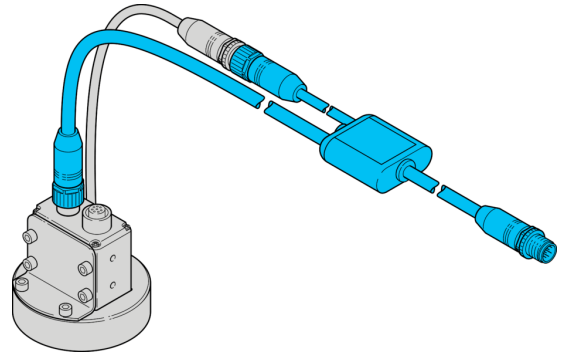

210606
CS-Y-0.3/12-A
Y-Verteilerkabel

- Metallstecker
- Robuste PU-Ummantelung
- Flexibler Litzenaufbau
- Hohe Schutzart IP 67

Funktion										
										 

Technische Daten (typ.)	+20°C, 24 V DC
Betriebsspannung	< 30 V DC
Betriebsstrom	< 1,5 A DC
Gehäusematerial	Kunststoff
Material	PUR (Kabel)
Komponente	Y-Verteilerkabel
Bauform	gerade
Geeignet für	Anschluss einer BEK-R33-... an CS 50
Hinweis	IN & OUT bleibt auf PNP erhalten (CS50)
Externer Beleuchtungs-Trigger (pnp)	entweder OUT 3 (CS 50 ...) oder PIN 6 (Stecker M 12)
Umgebungstemperatur Betrieb	-20 ... +85 °C
Schutzart	IP 67
Anschluss	Stecker, M12, 12-polig
Anschluss 2	Buchse, M12, 4-polig
Anschluss 3	Buchse, M12, 12-polig