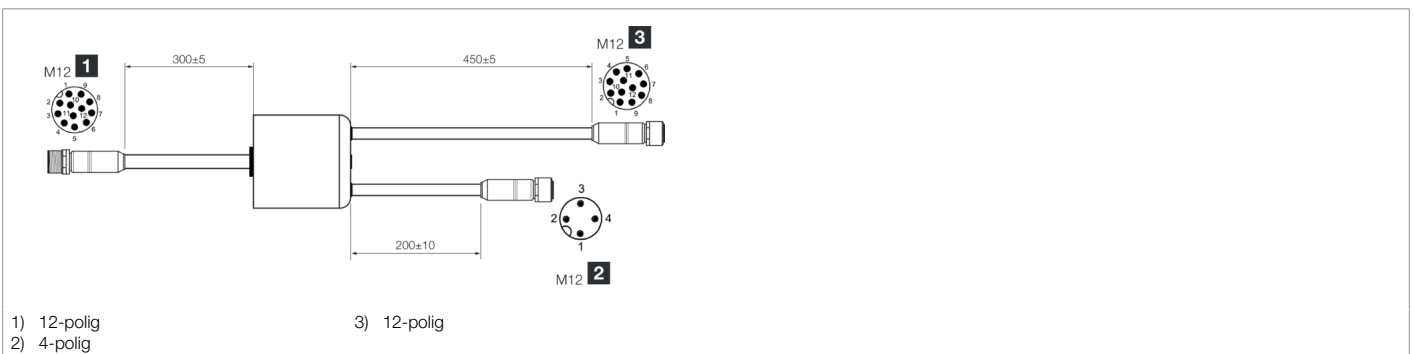

210606
CS-Y-0.3/12-A
Y-Verteilerkabel

- Metallstecker
- Robuste PU-Ummantelung
- Flexibler Litzenaufbau
- Hohe Schutzart IP 67

Funktion										
										 

Technische Daten (typ.)	+20°C, 24 V DC
Betriebsspannung	< 30 V DC
Betriebsstrom	< 1,5 A DC
Gehäusematerial	Kunststoff
Material	PUR (Kabel)
Komponente	Y-Verteilerkabel
Bauform	gerade
Geeignet für	Anschluss einer BEK-R33-... an CS 50
Hinweis	IN & OUT bleibt auf PNP erhalten (CS50)
Externer Beleuchtungs-Trigger (pnp)	entweder OUT 3 (CS 50 ...) oder PIN 6 (Stecker M 12)
Umgebungstemperatur Betrieb	-20 ... +85 °C
Schutzart	IP 67
Anschluss	Stecker, M12, 12-polig
Anschluss 2	Buchse, M12, 4-polig
Anschluss 3	Buchse, M12, 12-polig