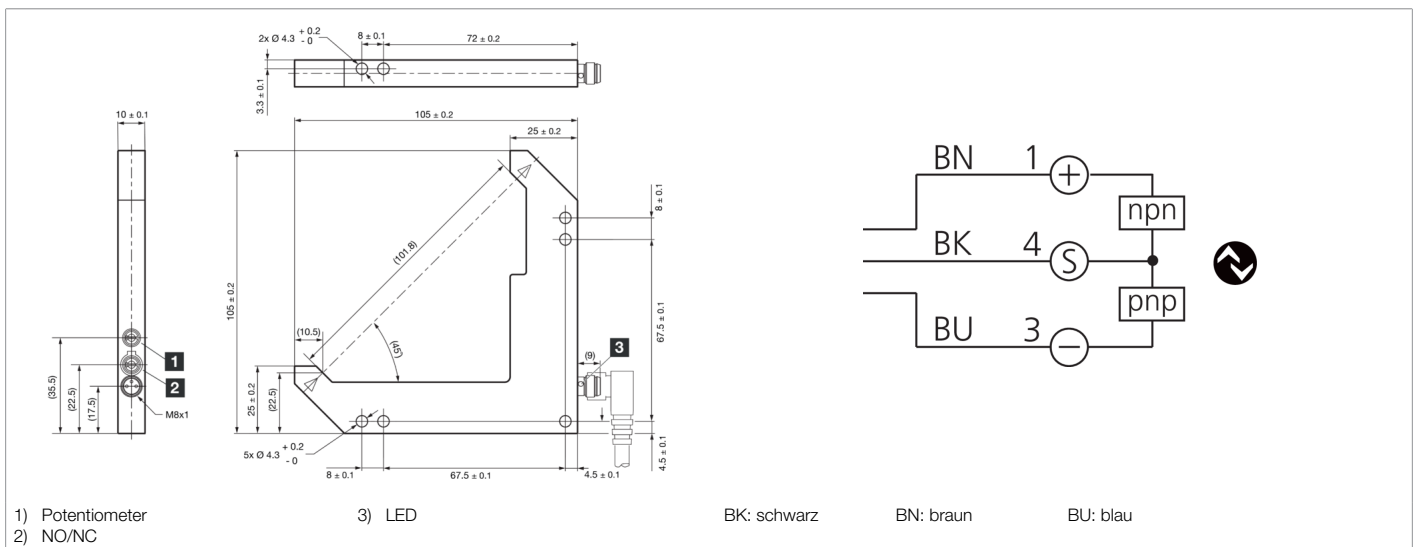

Funktion											

Technische Daten (typ.)	+20°C, 24 V DC
Betriebsspannung	10 ... 30 V DC (Supply Class 2)
Leerlaufstrom (max.)	30 mA
Isolationsspannungsfestigkeit	500 V
Schenkellänge innen	80/80 mm
Gehäuseabmaße	105 x 105 x 10 mm
Gehäuselänge	105 mm
Gehäusehöhe	105 mm
Gehäusebreite	10 mm
Gehäusematerial	Zinkdruckguss (pulverbeschichtet)
Material	Mineralglas (Optik)
Schutzklasse	III, Betrieb an Schutzkleinspannung
Zulassungen	UL
Funktionsprinzip	Optisch
Auswertung	digital
Bauform	Winkel
Schaltausgang	Gegentakt, 100 mA, NO/NC, umschaltbar
Spannungsfall (max.)	1 V
Schnittstelle	IO-Link (V1.1, COM2 38,4 kBd, Smart Sensor Profile)
Lichtquelle	LED
Farbe	Rot

**210630**  
**OGL 081 G3-T3**  
**Winkellichtschranke**

Technische Daten (typ.)	+20°C, 24 V DC
Wellenlänge	660 nm
Modulation	getaktet
Fremdlichtsicherheit	25 kLx
Reichweite	100 mm (optische Achse)
Auflösung (Werkseinstellung)	0,3 mm (STANDARD)
Reproduzierbarkeit (Werkseinstellung)	0,02 mm (STANDARD)
Auflösung (STANDARD)	0,3 mm
Reproduzierbarkeit (STANDARD)	0,02 mm
Auflösung (HOCHAUFLÖSEND)	0,2 mm
Reproduzierbarkeit (HOCHAUFLÖSEND)	0,02 mm
Auflösung (LEISTUNG)	1 mm
Reproduzierbarkeit (LEISTUNG)	0,02 mm
Auflösung (GESCHWINDIGKEIT)	0,3 mm
Reproduzierbarkeit (GESCHWINDIGKEIT)	0,02 mm
Empfindlichkeitseinstellung	Potentiometer
Schaltfrequenz (Werkseinstellung)	5000 Hz (STANDARD)
Schaltfrequenz (STANDARD)	5000 Hz
Schaltfrequenz (HOCHAUFLÖSEND)	1500 Hz
Schaltfrequenz (LEISTUNG)	250 Hz
Schaltfrequenz (GESCHWINDIGKEIT)	8000 Hz
Schock-/Schwingbeanspruchung	30 g, 10 ... 55 Hz / 0,5 mm
Umgebungstemperatur Betrieb	-25 ... +60 °C
Schutzart	IP 67
Anschluss	Stecker, M8, 3-polig
Anschlusskabel	TK ...
<b>Weitere Informationen / Zubehör</b>	<b><a href="https://www.di-soric.com/210630">https://www.di-soric.com/210630</a></b>