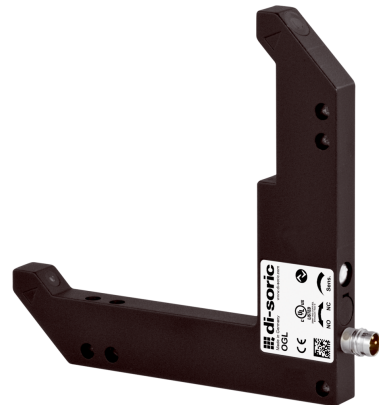

**210630**  
**OGL 081 G3-T3**  
**Winkellichtschanke**

- 4 Betriebsmodi als IO-Link Parameter
- Anzugs-/ und Auschaltverzögerung als IO-Link Parameter
- Diagnose mit IO-Link
- Metallgehäuse
- Empfindlichkeit einstellbar
- Hohe Schaltfrequenz
- Hell-/Dunkelschaltung
- Helle Ring-LED
- Hohe Schutzart

Funktion											

Technische Daten (typ.)	+20°C, 24 V DC
Betriebsspannung	10 ... 30 V DC (Supply Class 2)
Leerlaufstrom (max.)	30 mA
Isolationsspannungsfestigkeit	500 V
Schenkellänge innen	80/80 mm
Gehäuseabmaße	105 x 105 x 10 mm
Gehäuselänge	105 mm
Gehäusehöhe	105 mm
Gehäusebreite	10 mm
Gehäusematerial	Zinkdruckguss (pulverbeschichtet)
Material	Mineralglas (Optik)
Schutzklasse	III, Betrieb an Schutzkleinspannung
Zulassungen	UL
Funktionsprinzip	Optisch
Auswertung	digital
Bauform	Winkel
Schaltausgang	Gegentakt, 100 mA, NO/NC, umschaltbar
Spannungsfall (max.)	1 V
Schnittstelle	IO-Link (V1.1, COM2 38,4 kBd, Smart Sensor Profile)
Lichtquelle	LED
Farbe	Rot