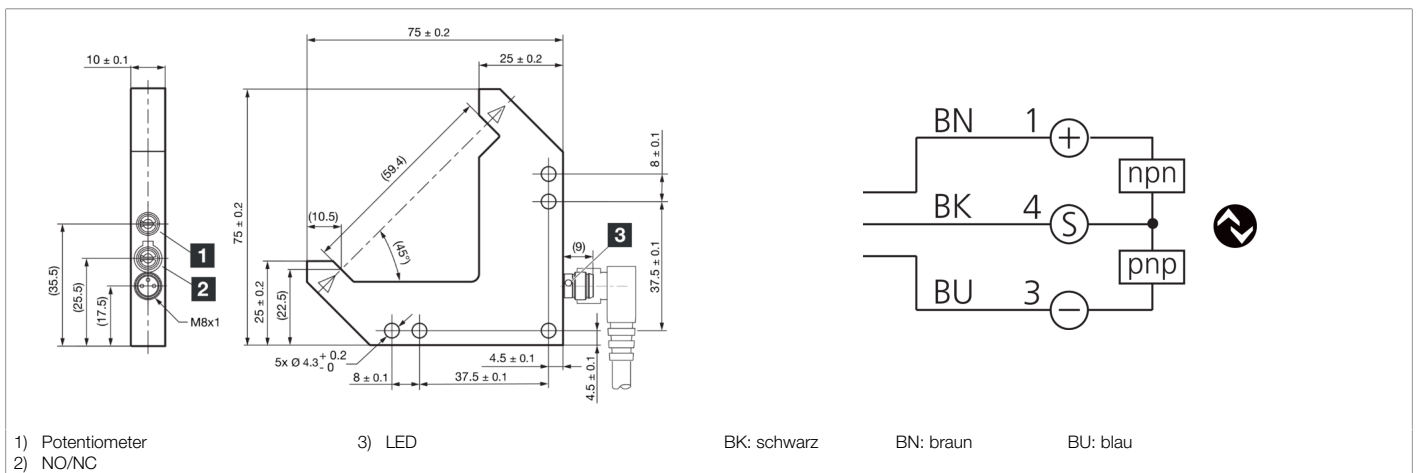

Funktion											

Technische Daten (typ.)	+20°C, 24 V DC
Betriebsspannung	10 ... 30 V DC (Supply Class 2)
Leerlaufstrom (max.)	30 mA
Isolationsspannungsfestigkeit	500 V
Schenkellänge innen	50/50 mm
Gehäuseabmaße	75 x 75 x 10 mm
Gehäuselänge	75 mm
Gehäusehöhe	75 mm
Gehäusebreite	10 mm
Gehäusematerial	Zinkdruckguss (pulverbeschichtet)
Material	Mineralglas (Optik)
Schutzklasse	III, Betrieb an Schutzkleinspannung
Zulassungen	UL
Funktionsprinzip	Optisch
Auswertung	digital
Bauform	Winkel
Schaltausgang	Gegentakt, 100 mA, NO/NC, umschaltbar
Spannungsfall (max.)	1 V
Schnittstelle	IO-Link (V1.1, COM2 38,4 kBd, Smart Sensor Profile)
Lichtquelle	LED
Farbe	Rot
Wellenlänge	660 nm
Modulation	getaktet

**210632**  
**OGL 051 G3-T3**  
**Winkellichtschranke**

<b>Technische Daten (typ.)</b>	<b>+20°C, 24 V DC</b>
Fremdlichtsicherheit	25 kLx
Reichweite	60 mm (optische Achse)
Auflösung (Werkseinstellung)	0,3 mm (STANDARD)
Reproduzierbarkeit (Werkseinstellung)	0,02 mm (STANDARD)
Auflösung (STANDARD)	0,3 mm
Reproduzierbarkeit (STANDARD)	0,02 mm
Auflösung (HOCHAUFLÖSEND)	0,2 mm
Reproduzierbarkeit (HOCHAUFLÖSEND)	0,02 mm
Auflösung (LEISTUNG)	1 mm
Reproduzierbarkeit (LEISTUNG)	0,02 mm
Auflösung (GESCHWINDIGKEIT)	0,3 mm
Reproduzierbarkeit (GESCHWINDIGKEIT)	0,02 mm
Empfindlichkeitseinstellung	Potentiometer
Schaltfrequenz (Werkseinstellung)	5000 Hz (STANDARD)
Schaltfrequenz (STANDARD)	5000 Hz
Schaltfrequenz (HOCHAUFLÖSEND)	1500 Hz
Schaltfrequenz (LEISTUNG)	250 Hz
Schaltfrequenz (GESCHWINDIGKEIT)	8000 Hz
Schock-/Schwingbeanspruchung	30 g, 10 ... 55 Hz / 0,5 mm
Umgebungstemperatur Betrieb	-25 ... +60 °C
Schutzart	IP 67
Anschluss	Stecker, M8, 3-polig
Anschlusskabel	TK ...
<b>Weitere Informationen / Zubehör</b>	<b><a href="https://www.di-soric.com/210632">https://www.di-soric.com/210632</a></b>