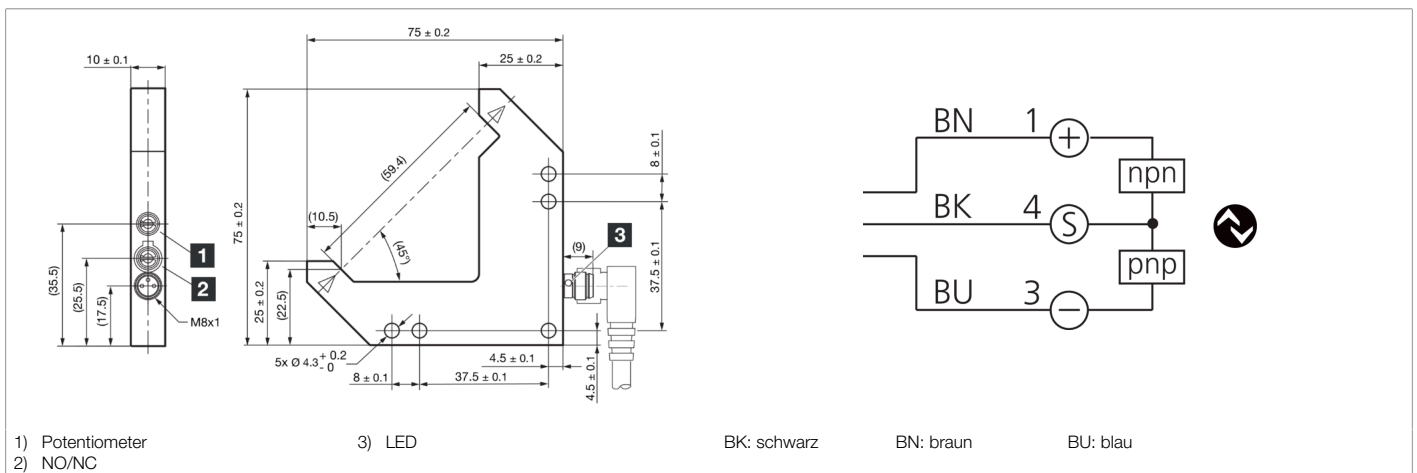

Funktion											

Technische Daten (typ.)	+20°C, 24 V DC
Betriebsspannung	10 ... 30 V DC (Supply Class 2)
Leerlaufstrom (max.)	30 mA
Isolationsspannungsfestigkeit	500 V
Schenkellänge innen	50/50 mm
Gehäuseabmaße	75 x 75 x 10 mm
Gehäuselänge	75 mm
Gehäusehöhe	75 mm
Gehäusebreite	10 mm
Gehäusematerial	Zinkdruckguss (pulverbeschichtet)
Material	Mineralglas (Optik)
Schutzklasse	III, Betrieb an Schutzkleinspannung
Zulassungen	UL
Funktionsprinzip	Optisch
Auswertung	digital
Bauform	Winkel
Schaltausgang	Gegentakt, 100 mA, NO/NC, umschaltbar
Spannungsfall (max.)	1 V
Schnittstelle	IO-Link (V1.1, COM2 38,4 kBd, Smart Sensor Profile)
Lichtquelle	LED
Farbe	Infrarot
Wellenlänge	880 nm
Modulation	getaktet

**210633**  
**OGL 050 G3-T3**  
**Winkellichtschranke**

<b>Technische Daten (typ.)</b>	<b>+20°C, 24 V DC</b>
Fremdlichtsicherheit	25 kLx
Reichweite	60 mm (optische Achse)
Auflösung (Werkseinstellung)	0,3 mm (STANDARD)
Reproduzierbarkeit (Werkseinstellung)	0,02 mm (STANDARD)
Auflösung (STANDARD)	0,3 mm
Reproduzierbarkeit (STANDARD)	0,02 mm
Auflösung (HOCHAUFLÖSEND)	0,2 mm
Reproduzierbarkeit (HOCHAUFLÖSEND)	0,02 mm
Auflösung (LEISTUNG)	1 mm
Reproduzierbarkeit (LEISTUNG)	0,02 mm
Auflösung (GESCHWINDIGKEIT)	0,3 mm
Reproduzierbarkeit (GESCHWINDIGKEIT)	0,02 mm
Empfindlichkeitseinstellung	Potentiometer
Schaltfrequenz (Werkseinstellung)	5000 Hz (STANDARD)
Schaltfrequenz (STANDARD)	5000 Hz
Schaltfrequenz (HOCHAUFLÖSEND)	1500 Hz
Schaltfrequenz (LEISTUNG)	250 Hz
Schaltfrequenz (GESCHWINDIGKEIT)	8000 Hz
Schock-/Schwingbeanspruchung	30 g, 10 ... 55 Hz / 0,5 mm
Umgebungstemperatur Betrieb	-25 ... +60 °C
Schutzart	IP 67
Anschluss	Stecker, M8, 3-polig
Anschlusskabel	TK ...
<b>Weitere Informationen / Zubehör</b>	<b><a href="https://www.di-soric.com/210633">https://www.di-soric.com/210633</a></b>