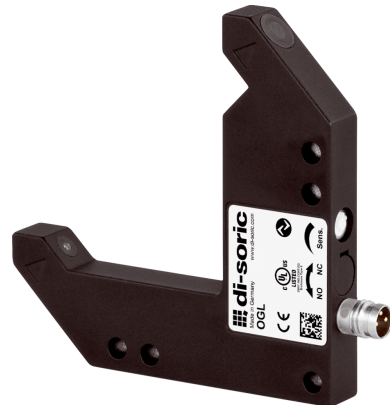

**210633**  
**OGL 050 G3-T3**  
**Winkellichtschränke**

- 4 Betriebsmodi als IO-Link Parameter
- Anzugs-/ und Auschaltverzögerung als IO-Link Parameter
- Diagnose mit IO-Link
- Metallgehäuse
- Empfindlichkeit einstellbar
- Hohe Schaltfrequenz
- Hell-/Dunkelschaltung
- Helle Ring-LED
- Hohe Schutzart

Funktion											

Technische Daten (typ.)	+20°C, 24 V DC
Betriebsspannung	10 ... 30 V DC (Supply Class 2)
Leerlaufstrom (max.)	30 mA
Isolationsspannungsfestigkeit	500 V
Schenkellänge innen	50/50 mm
Gehäuseabmaße	75 x 75 x 10 mm
Gehäuselänge	75 mm
Gehäusehöhe	75 mm
Gehäusebreite	10 mm
Gehäusematerial	Zinkdruckguss (pulverbeschichtet)
Material	Mineralglas (Optik)
Schutzklasse	III, Betrieb an Schutzkleinspannung
Zulassungen	UL
Funktionsprinzip	Optisch
Auswertung	digital
Bauform	Winkel
Schaltausgang	Gegentakt, 100 mA, NO/NC, umschaltbar
Spannungsfall (max.)	1 V
Schnittstelle	IO-Link (V1.1, COM2 38,4 kBd, Smart Sensor Profile)
Lichtquelle	LED
Farbe	Infrarot
Wellenlänge	880 nm
Modulation	getaktet