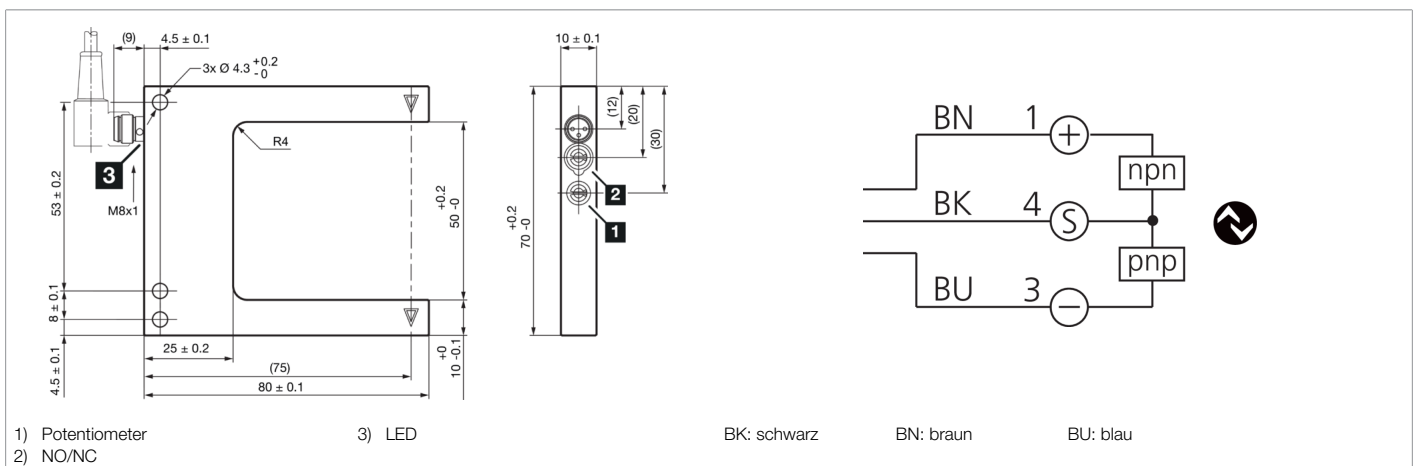

**210892**  
**OGU 051 G3-T3/V4A**  
**Gabellichtschranke**

- Robustes Edelstahlgehäuse für den Einsatz in der Pharma-, Getränke- und Lebensmittelindustrie
- 4 Betriebsmodi als IO-Link Parameter
- Anzugs-/ und Ausschaltverzögerung als IO-Link Parameter
- Diagnose mit IO-Link
- Empfindlichkeit einstellbar
- Hohe Schaltfrequenz
- Hell- / Dunkelschaltung
- Helle Ring-LED
- Hohe Schutzart

Funktion											

Technische Daten (typ.)	+20°C, 24 V DC
Betriebsspannung	10 ... 30 V DC
Leerlaufstrom (max.)	30 mA
Isolationsspannungsfestigkeit	500 V
Schenkellänge innen	55 mm
Gehäuseabmaße	70 x 80 x 10 mm
Gehäuselänge	80 mm
Gehäusehöhe	70 mm
Gehäusebreite	10 mm
Gehäusematerial	Edelstahl (V4A, 1.4404 / AISI 316L - 1.4571 / AISI 316Ti)
Schutzklasse	III, Betrieb an Schutzkleinspannung
Zulassungen	UL
Funktionsprinzip	Optisch
Auswertung	digital
Bauform	Gabel
Betriebsmodi	STANDARD, HOCHAUFLÖSEND, LEISTUNG, GESCHWINDIGKEIT
Schaltausgang	Gegentakt, 100 mA, NO/NC, umschaltbar
Schnittstelle	IO-Link (V1.1, COM2 38,4 kBd, Smart Sensor Profile)
Lichtquelle	LED
Farbe	Rot
Modulation	getaktet
Gabelweite	50 mm
Auflösung (Werkseinstellung)	0,3 mm (STANDARD)