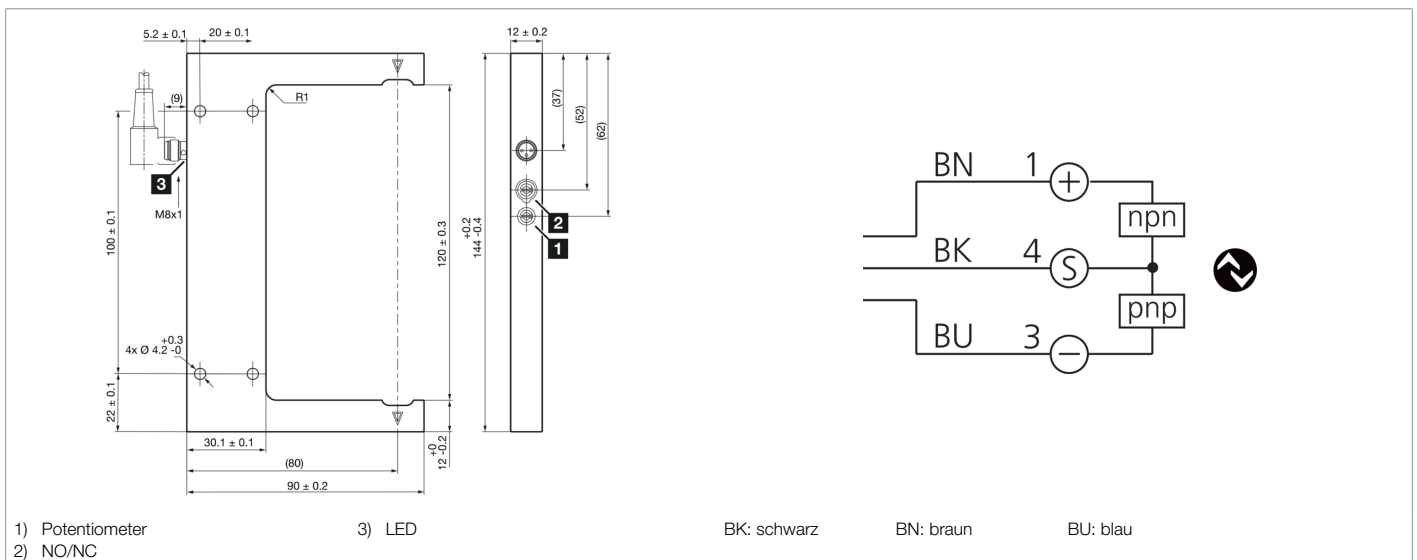

211046
OGUL 121 G3-T3
Laser-Gabellichtschranke

- Hell- / Dunkelschaltung
- IO-Link
- 4 Betriebsmodi als IO-Link Parameter
- Anzugs- / und Ausschaltverzögerung als IO-Link Parameter
- Diagnose mit IO-Link
- Metallgehäuse
- Elektronik integriert
- Empfindlichkeit einstellbar
- Hohe Schaltfrequenz
- Helle Ring-LED

Funktion												

Technische Daten (typ.)	+20°C, 24 V DC
Betriebsspannung	10 ... 30 V DC
Leerlaufstrom (max.)	30 mA
Isolationsspannungsfestigkeit	500 V
Schenkellänge innen	60 mm
Gehäuseabmaße	144 x 90 x 12 mm
Gehäuselänge	90 mm
Gehäusehöhe	144 mm
Gehäusebreite	12 mm
Gehäusematerial	Zinkdruckguss (schwarz, pulverbeschichtet)
Gewicht	244 g
Schutzklasse	III, Betrieb an Schutzkleinspannung
Zulassungen	UL
Funktionsprinzip	Optisch
Auswertung	digital
Bauform	Gabel
Betriebsmodi	STANDARD, HOCHAUFLÖSEND, LEISTUNG, GESCHWINDIGKEIT
Schaltausgang	Gegentakt, 100 mA, NO/NC, umschaltbar
Spannungsfall (max.)	2 V
Schnittstelle	IO-Link (V1.1, COM2 (38,4 kBd), Smart Sensor Profile)