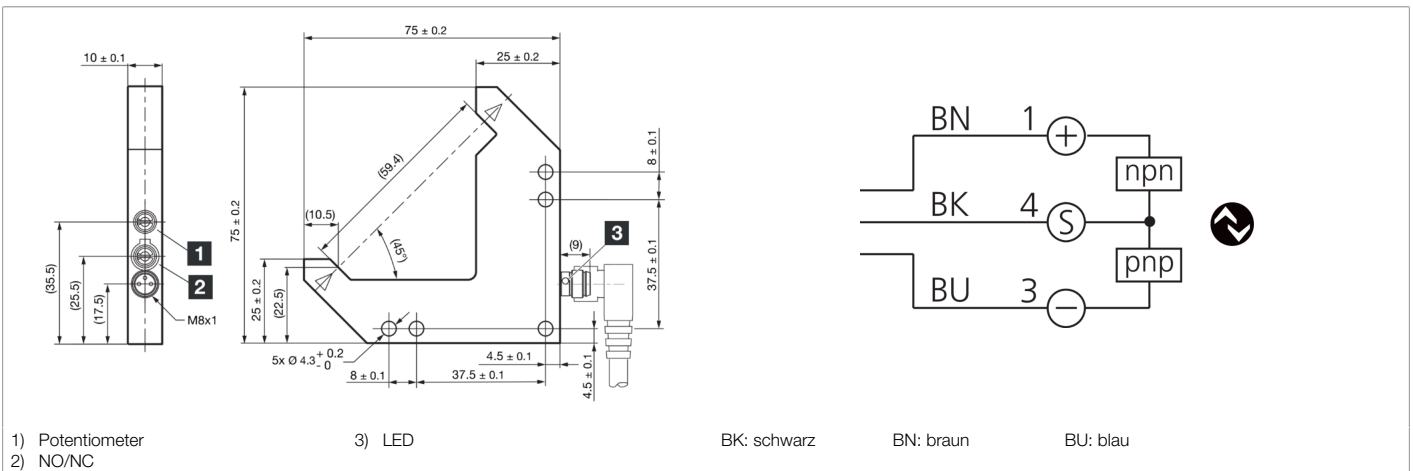

**211048**  
**OGLL 051 G3-T3**  
**Laser-Winkellichtschranke**

- IO-Link
- 4 Betriebsmodi als IO-Link Parameter
- Anzugs-/ und Auschaltverzögerung als IO-Link Parameter
- Diagnose mit IO-Link
- Metallgehäuse
- Elektronik integriert
- Empfindlichkeit einstellbar
- Hohe Schaltfrequenz
- Hell- / Dunkelschaltung
- Helle Ring-LED

Funktion												

Technische Daten (typ.)	+20°C, 24 V DC
Betriebsspannung	10 ... 30 V DC
Leerlaufstrom (max.)	30 mA
Isolationsspannungsfestigkeit	500 V
Schenkellänge innen	50/50 mm
Gehäuseabmaße	75 x 75 x 10 mm
Gehäuselänge	75 mm
Gehäusehöhe	75 mm
Gehäusebreite	10 mm
Gehäusematerial	Zinkdruckguss (schwarz, pulverbeschichtet)
Gewicht	88 g
Schutzklasse	III, Betrieb an Schutzkleinspannung
Zulassungen	UL
Funktionsprinzip	Optisch
Auswertung	digital
Bauform	Winkel
Schaltausgang	Gegentakt, 100 mA, NO/NC, umschaltbar
Spannungsfall (max.)	1 V
Schnittstelle	IO-Link (V1.1, COM2 (38,4 kBd), Smart Sensor Profile)
Lichtquelle	Laser
Laserklasse	1 (IEC 60825-1)
Farbe	Rot
Wellenlänge	655 nm