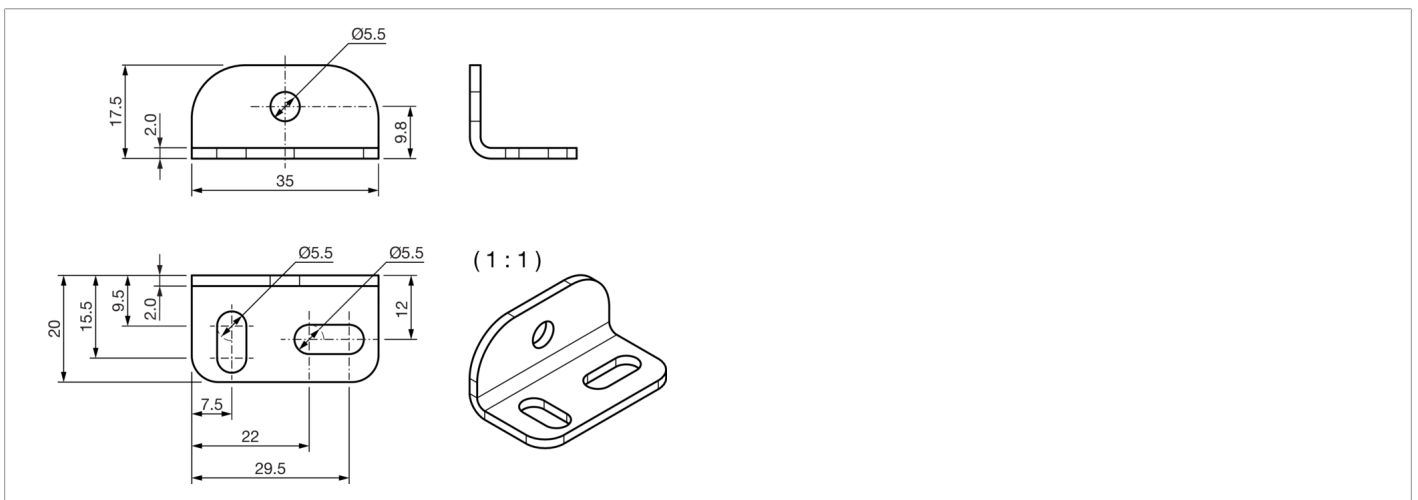

212669
BW-BEK-FL
Befestigungswinkel

- Justierbar
- Robuste Bauweise
- Befestigungsmaterial im Lieferumfang enthalten

Technische Daten (typ.)

| | |
|-----------------|---|
| Gehäuseabmaße | +20°C, 24 V DC 20 x 17,5 x 35 mm |
| Gehäusematerial | Edelstahl |
| Komponente | Befestigungswinkel |
| Geeignet für | Flächenbeleuchtungen BEK-FL ... |
| Lieferumfang | Vier Befestigungswinkel, Befestigungsmaterial |