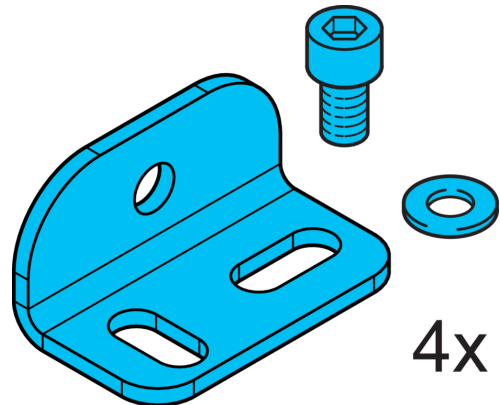

212669
BW-BEK-FL
Befestigungswinkel

- Justierbar
- Robuste Bauweise
- Befestigungsmaterial im Lieferumfang enthalten

Technische Daten (typ.)

| | |
|-----------------|---|
| Gehäuseabmaße | +20°C, 24 V DC 20 x 17,5 x 35 mm |
| Gehäusematerial | Edelstahl |
| Komponente | Befestigungswinkel |
| Geeignet für | Flächenbeleuchtungen BEK-FL ... |
| Lieferumfang | Vier Befestigungswinkel, Befestigungsmaterial |