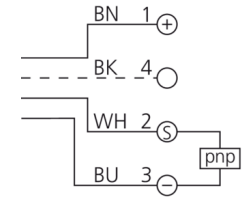

mm

BK : 黑色
 BN : 棕色
 BU : 蓝色
 WH : 白色

技术数据

光色	+20°C, 24 V DC
作用距离	红色 / 660 nm
基准反射镜	2000 mm
工作电压	Ø 84 mm
空载电流 (最大)	10 ... 36 V DC
开关输出端	20 mA
工作环境温度	pnp, 200 mA, NC
防护等级	-25 ... +55 °C
防护等级	IP 67
防护等级	III, 在安全特低电压下工作