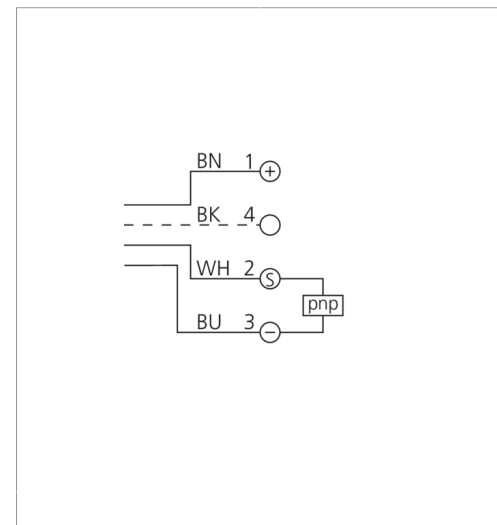

201476

Stand 16.07.24, Änderungen vorbehalten
As of 07/16/24, subject to change
État 16.07.24, sous réserve de modifications

Funktion / Function / Fonction

1) LED / LED / LED
2) LED 4 x 90° (gelb) / LED 4 x 90° (yellow) / LED 4 x 90° (jaune)
3) Schlüsselweite 24 mm / Width over flats 24 mm / Ouverture de clé 24 mm

BK : schwarz / black / noir
BN : braun / brown / marron
BU : blau / blue / bleu
WH : weiß / white / blanc

Technische Daten	Technical data	Caractéristiques techniques	+20°C, 24 V DC
Lichtfarbe	Light color	Couleur de lumière	Rot / 660 nm / red / 660 nm / Rouge / 660 nm
Reichweite	Range	Portée	2000 mm
Bezugsreflektor	Referring reflector	Réflecteur de référence	Ø 84 mm
Betriebsspannung	Service voltage	Tension de service	10 ... 36 V DC
Leerlaufstrom (max.)	No-load current (max.)	Courant de marche à vide (max.)	20 mA
Schaltausgang	Switching output	Sortie de commutation	pnp, 200 mA, NC
Umgebungstemperatur Betrieb	Ambient temperature during operation	Température ambiante de fonctionnement	-25 ... +55 °C
Schutzart	Protection type	Indice de protection	IP 67
Schutzklasse	Protection class	Classe de protection	III, Betrieb an Schutzkleinspannung / III, operation on protective low voltage / III, utilisation en très basse tension de sécurité

mm

BK : 黑色
 BN : 棕色
 BU : 蓝色
 WH : 白色

技术数据

光色	+20°C, 24 V DC
作用距离	红色 / 660 nm
基准反射镜	2000 mm
工作电压	Ø 84 mm
空载电流 (最大)	10 ... 36 V DC
开关输出端	20 mA
工作环境温度	pnp, 200 mA, NC
防护等级	-25 ... +55 °C
防护等级	IP 67
防护等级	III, 在安全特低电压下工作