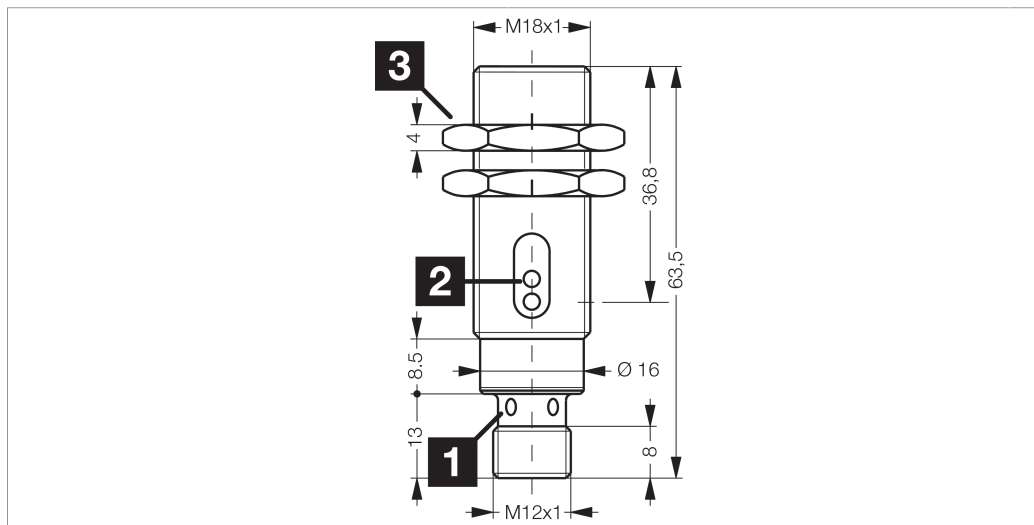

201476

Stand 16.07.24, Änderungen vorbehalten
As of 07/16/24, subject to change
État 16.07.24, sous réserve de modifications

Funktion / Function / Fonction

1) LED / LED / LED
2) LED 4 x 90° (gelb) / LED 4 x 90° (yellow) / LED 4 x 90° (jaune)
3) Schlüsselweite 24 mm / Width over flats 24 mm / Ouverture de clé 24 mm

BK : schwarz / black / noir
BN : braun / brown / marron
BU : blau / blue / bleu
WH : weiß / white / blanc

Technische Daten	Technical data	Caractéristiques techniques	+20°C, 24 V DC
Lichtfarbe	Light color	Couleur de lumière	Rot / 660 nm / red / 660 nm / Rouge / 660 nm
Reichweite	Range	Portée	2000 mm
Bezugsreflektor	Referring reflector	Réflecteur de référence	Ø 84 mm
Betriebsspannung	Service voltage	Tension de service	10 ... 36 V DC
Leerlaufstrom (max.)	No-load current (max.)	Courant de marche à vide (max.)	20 mA
Schaltausgang	Switching output	Sortie de commutation	pnp, 200 mA, NC
Umgebungstemperatur Betrieb	Ambient temperature during operation	Température ambiante de fonctionnement	-25 ... +55 °C
Schutzart	Protection type	Indice de protection	IP 67
Schutzklasse	Protection class	Classe de protection	III, Betrieb an Schutzkleinspannung / III, operation on protective low voltage / III, utilisation en très basse tension de sécurité

mm

BK : 黑色
 BN : 棕色
 BU : 蓝色
 WH : 白色

技术数据

光色	+20°C, 24 V DC
作用距离	红色 / 660 nm
基准反射镜	2000 mm
工作电压	Ø 84 mm
空载电流 (最大)	10 ... 36 V DC
开关输出端	20 mA
工作环境温度	pnp, 200 mA, NC
防护等级	-25 ... +55 °C
防护等级	IP 67
防护等级	III, 在安全特低电压下工作