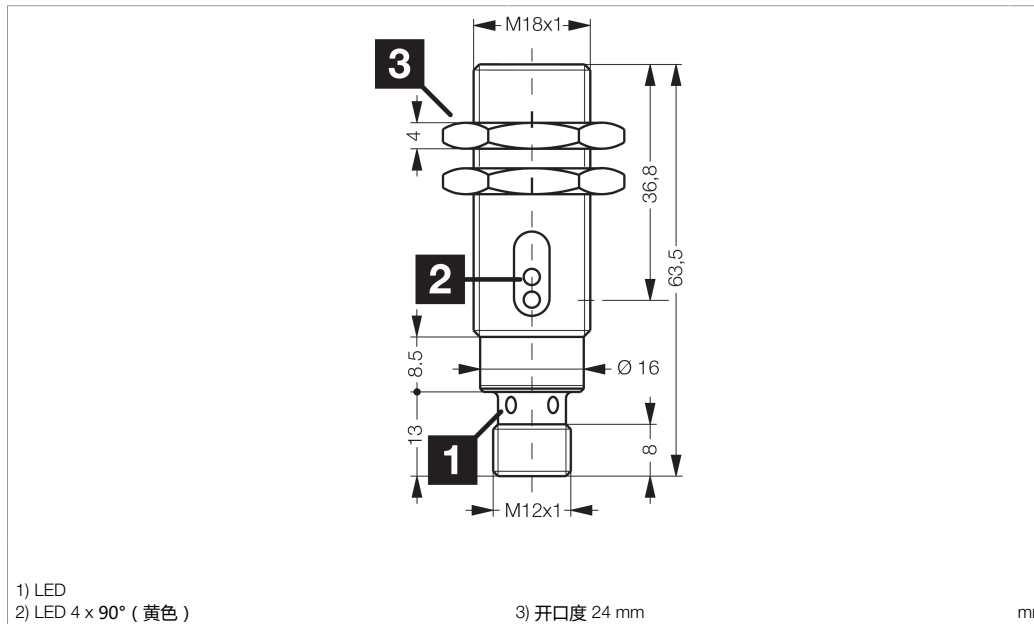

ORV 18 M 2000 P1K-IBSL

镜反射光电开关

di-soric GmbH & Co. KG
 Steinbeisstraße 6
 DE-73660 Urbach
 Germany
 Tel: +49 (0) 7181/9879-0
 info@di-soric.com · www.di-soric.com

201476

版本 24.07.16, 保留变更权

功能

- 1) LED
- 2) LED 4 x 90° (黄色)
- 3) 开口度 24 mm

mm

BK : 黑色
 BN : 棕色
 BU : 蓝色
 WH : 白色

技术数据

光色	+20°C, 24 V DC
作用距离	红色 / 660 nm
基准反射镜	2000 mm
工作电压	Ø 84 mm
空载电流 (最大)	10 ... 36 V DC
开关输出端	20 mA
工作环境温度	pnp, 200 mA, NC
防护等级	-25 ... +55 °C
防护等级	IP 67
防护等级	III, 在安全特低电压下工作