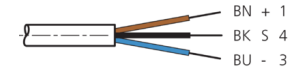

TKHM-W-10

Anschlusskabel
 Connection cable
 Câble de raccordement

di-soric GmbH & Co. KG
 Steinbeisstraße 6
 DE-73660 Urbach
 Germany
 Tel: +49 (0) 7181/9879-0
 info@di-soric.com · www.di-soric.com

1) Montage-Freiraum ab Oberkante Steckverbinder / Mounting free space from upper edge of plug connector / Espace de montage à partir du bord supérieur du connecteur
 2) LED (2x) nur bei TKHM-W- ... / LP / LED (2x) only with TKHM-W- ... / LP / LED (2x) uniquement pour TKHM-W- ... / LP mm

BK : schwarz / black / noir
 BN : braun / brown / marron BU : blau / blue / bleu

Stand 16.07.24, Änderungen vorbehalten
 As of 07/16/24, subject to change
 État 16.07.24, sous réserve de modifications

Technische Daten	Technical data	Caractéristiques techniques	
Bauform	Design	Conception	gewinkelt / offenes Kabelende / Angled / open cable end / Extrémité de câble angulaire/ouverte
Kabellänge	Cable length	Longueur de câble	10000 mm
Betriebsspannung	Service voltage	Tension de service	< 60 V AC/DC
Besonderheiten	Characteristics	Particularités	Metallmutter / Metal nut / Écrou métallique
Material Kabel	Material of cable	Matériau du câble	PUR / Polyurethane / PUR
Umgebungstemperatur Betrieb	Ambient temperature during operation	Température ambiante de fonctionnement	-5 ... +80 °C
Schutzart	Protection type	Indice de protection	IP 67
Anschluss	Connection	Raccordement	Buchse, M8, 3-polig / Socket, M8, 3-pin / Connecteur femelle, M8, 3 pôles