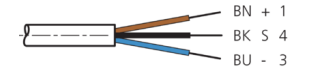

mm

BK : 黑色
 BN : 棕色

BU : 蓝色

技术数据

型式	弯型 / 裸露的电缆端部
电缆长度	10000 mm
工作电压	< 60 V AC/DC
特点	金属螺母
电缆材质	PUR
工作环境温度	-5 ... +80 °C
防护等级	IP 67
连接	插口, M8, 3 针

安全提示

一般安全提示

警告！没有符合 2006/42/EU 和 EN 61496-1 /-2 标准的安全结构件！不得用于人身安全保护！不遵守规定会导致死亡或重伤危险！仅按规定使用！