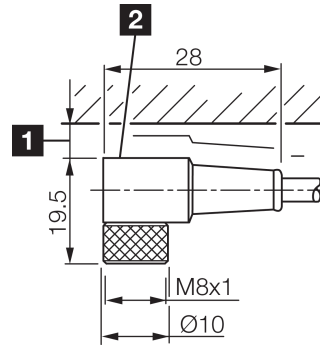

BK : schwarz / black / noir
 BN : braun / brown / marron BU : blau / blue / bleu

Stand 16.07.24, Änderungen vorbehalten
 As of 07/16/24, subject to change
 État 16.07.24, sous réserve de modifications

Technische Daten	Technical data	Caractéristiques techniques	
Bauform	Design	Conception	gewinkelt / offenes Kabelende / Angled / open cable end / Extrémité de câble angulaire/ouverte
Kabellänge	Cable length	Longueur de câble	10000 mm
Betriebsspannung	Service voltage	Tension de service	< 60 V AC/DC
Besonderheiten	Characteristics	Particularités	Metallmutter / Metal nut / Écrou métallique
Material Kabel	Material of cable	Matériau du câble	PUR / Polyurethane / PUR
Umgebungstemperatur Betrieb	Ambient temperature during operation	Température ambiante de fonctionnement	-5 ... +80 °C
Schutzart	Protection type	Indice de protection	IP 67
Anschluss	Connection	Raccordement	Buchse, M8, 3-polig / Socket, M8, 3-pin / Connecteur femelle, M8, 3 pôles

TKHM-W-10

连接电缆

di-soric GmbH & Co. KG
 Steinbeisstraße 6
 DE-73660 Urbach
 Germany
 Tel: +49 (0) 7181/9879-0
 info@di-soric.com · www.di-soric.com

201708

版本 24.07.16, 保留变更权

1) 从插接件上边缘算起的装配空隙

2) LED (2x) 仅限 TKHM-W- ... / LP

mm

BK : 黑色
 BN : 棕色

BU : 蓝色

技术数据

型式	弯型 / 裸露的电缆端部
电缆长度	10000 mm
工作电压	< 60 V AC/DC
特点	金属螺母
电缆材质	PUR
工作环境温度	-5 ... +80 °C
防护等级	IP 67
连接	插口, M8, 3 针

安全提示

一般安全提示

警告！没有符合 2006/42/EU 和 EN 61496-1 /-2 标准的安全结构件！不得用于人身安全保护！不遵守规定会导致死亡或重伤危险！仅按规定使用！