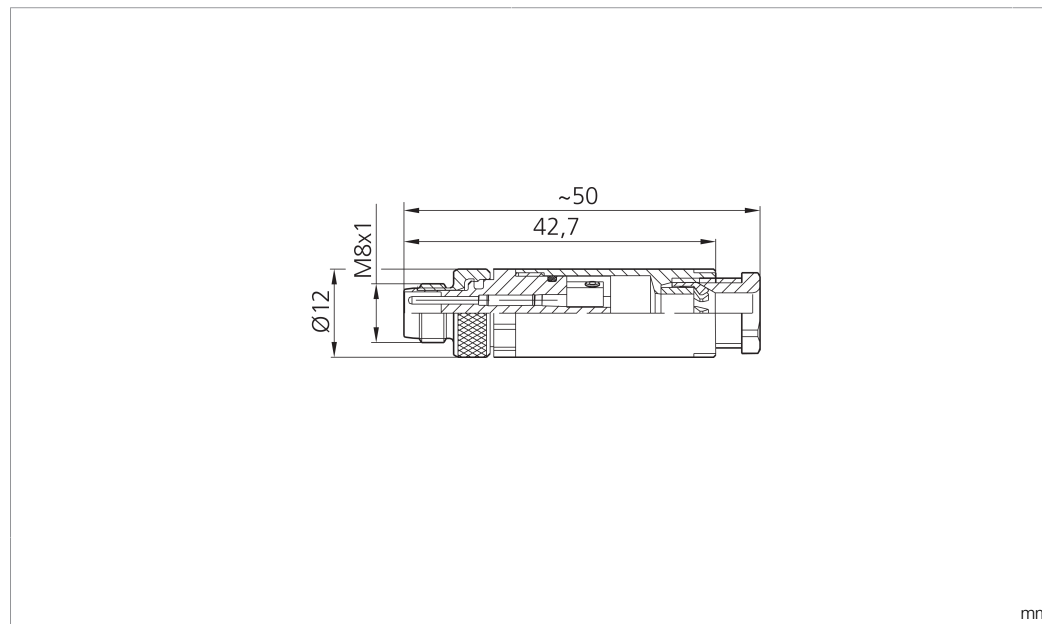

di-soric GmbH & Co. KG
Steinbeisstraße 6
DE-73660 Urbach
Germany
Tel: +49 (0) 7181/9879-0
info@di-soric.com · www.di-soric.com

BK : 黑色   BU : 蓝色
BN : 棕色   WH : 白色

技术数据	+20°C, 24 V DC
传感器侧连接	插头, M8 x 1, 4 针
控制器侧连接	可自装配, 连接端子
对于电缆直径	3.5 ... 5 mm
用于绞合线截面	0.25 ... 0.34 mm²
外壳材料	塑料
防护等级	IP 67

版本 24.05.17, 保留变更权

安全提示

一般安全提示
警告！没有符合 2006/42/EU 和 EN 61496-1 /-2 标准的安全结构件！不得用于人身安全保护！不遵守规定会导致死亡或重伤危险！仅按规定使用！