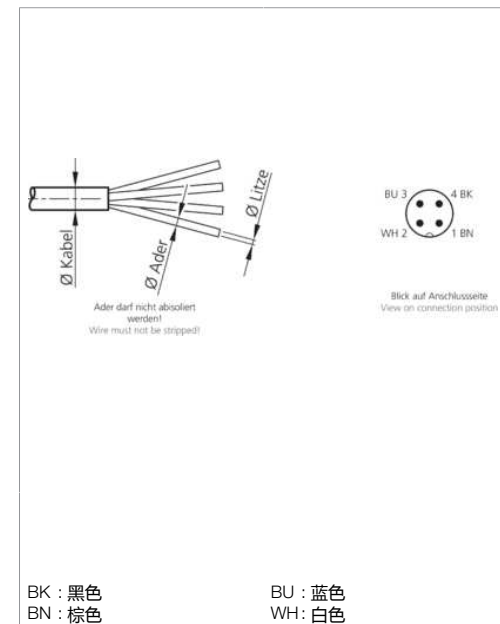

di-soric GmbH & Co. KG
Steinbeisstraße 6
DE-73660 Urbach
Germany
Tel: +49 (0) 7181/9879-0
info@di-soric.com · www.di-soric.com

BK : 黑色   BU : 蓝色
BN : 棕色   WH : 白色

技术数据	+20°C, 24 V DC
传感器侧连接	插头, M8 x 1, 4 针
控制器侧连接	可自装配, 连接端子
对于电缆直径	3.5 ... 5 mm
用于绞合线截面	0.25 ... 0.34 mm²
外壳材料	塑料
防护等级	IP 67

版本 24.05.17, 保留变更权

安全提示

一般安全提示
警告！没有符合 2006/42/EU 和 EN 61496-1 /-2 标准的安全结构件！不得用于人身安全保护！不遵守规定会导致死亡或重伤危险！仅按规定使用！