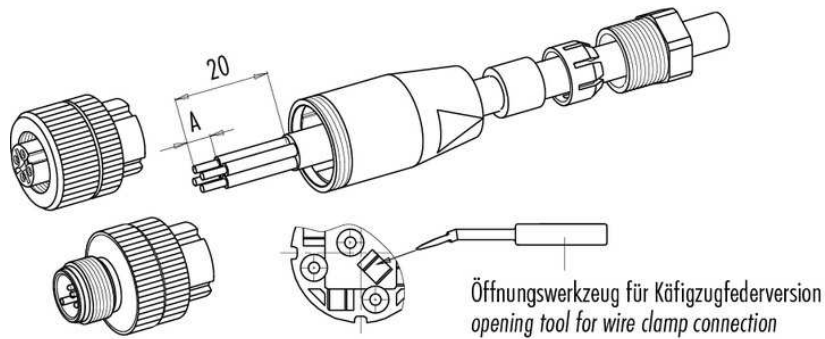

# BS-Z-8/4/S

Steckverbinder  
Plug connector  
Connecteur

di-soric GmbH & Co. KG  
Steinbeisstraße 6  
DE-73660 Urbach  
Germany  
Tel: +49 (0) 7181/9879-0  
info@di-soric.com · www.di-soric.com

Technische Daten	Technical data	Caractéristiques techniques	+20°C, 24 V DC
Anschluss sensorseitig	Sensor-side connection	Raccordement côté détecteur	Stecker, M8 x 1, 4-polig / Connector, M8 x 1, 4-pin / Connecteur, M8 x 1, 4 pôles
Anschluss steuerungsseitig	Control-side connection	Raccordement côté commande	Selbstkonfektionierbar, Anschlussklemmen / Field-wireable, terminals / À confectionner soi-même, Bornes de raccordement
Für Kabeldurchmesser	For cable diameter	Pour diamètre de câble	3,5 ... 5 mm / 3.5 ... 5 mm / 3,5 ... 5 mm
Für Litzenquerschnitt	For strand cross-section	Pour section de toron	0,25 ... 0,34 mm <sup>2</sup> / 0.25 ... 0.34 mm <sup>2</sup> / 0,25 ... 0,34 mm <sup>2</sup>
Gehäusematerial	Housing material	Matériau du boîtier	Kunststoff / Plastic / Plastique
Schutzart	Protection type	Indice de protection	IP 67

<b>技术数据</b>	<b>+20°C, 24 V DC</b>
传感器侧连接	插头, M8 x 1, 4 针
控制器侧连接	可自装配, 连接端子
对于电缆直径	3.5 ... 5 mm
用于绞合线截面	0.25 ... 0.34 mm <sup>2</sup>
外壳材料	塑料
防护等级	IP 67

版本 24.05.17, 保留变更权

**安全提示**

**一般安全提示**  
 警告！没有符合 2006/42/EU 和 EN 61496-1 /-2 标准的安全结构件！不得用于人身安全保护！不遵守规定会导致死亡或重伤危险！仅按规定使用！

	Schraubklemmversion screw connection	Lötversion solder version	Käfigzugfederverision wire clamp connection
Maß A/mm measure A/mm	<b>5</b>	<b>3,5</b>	<b>7</b>