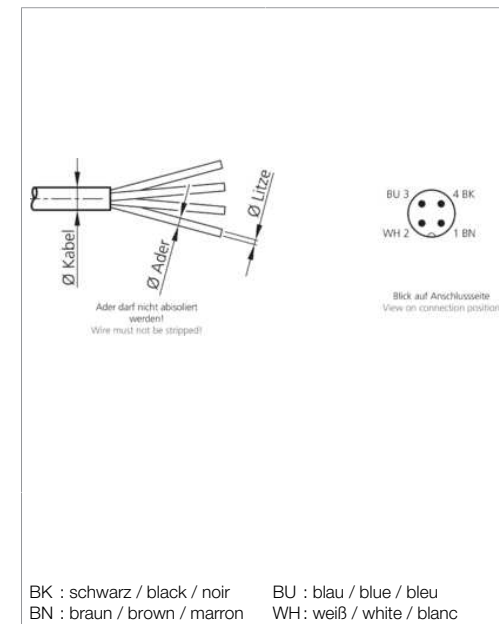

# BS-Z-8/4/S

Steckverbinder  
Plug connector  
Connecteur

di-soric GmbH & Co. KG  
Steinbeisstraße 6  
DE-73660 Urbach  
Germany  
Tel: +49 (0) 7181/9879-0  
info@di-soric.com · www.di-soric.com

Technische Daten	Technical data	Caractéristiques techniques	+20°C, 24 V DC
Anschluss sensorseitig	Sensor-side connection	Raccordement côté détecteur	Stecker, M8 x 1, 4-polig / Connector, M8 x 1, 4-pin / Connecteur, M8 x 1, 4 pôles
Anschluss steuerungsseitig	Control-side connection	Raccordement côté commande	Selbstkonfektionierbar, Anschlussklemmen / Field-wireable, terminals / À confectionner soi-même, Bornes de raccordement
Für Kabeldurchmesser	For cable diameter	Pour diamètre de câble	3,5 ... 5 mm / 3.5 ... 5 mm / 3,5 ... 5 mm
Für Litzenquerschnitt	For strand cross-section	Pour section de toron	0,25 ... 0,34 mm <sup>2</sup> / 0.25 ... 0.34 mm <sup>2</sup> / 0,25 ... 0,34 mm <sup>2</sup>
Gehäusematerial	Housing material	Matériau du boîtier	Kunststoff / Plastic / Plastique
Schutzart	Protection type	Indice de protection	IP 67

<b>技术数据</b>	<b>+20°C, 24 V DC</b>
传感器侧连接	插头, M8 x 1, 4 针
控制器侧连接	可自装配, 连接端子
对于电缆直径	3.5 ... 5 mm
用于绞合线截面	0.25 ... 0.34 mm <sup>2</sup>
外壳材料	塑料
防护等级	IP 67

版本 24.05.17, 保留变更权

**安全提示**

**一般安全提示**  
 警告！没有符合 2006/42/EU 和 EN 61496-1 /-2 标准的安全结构件！不得用于人身安全保护！不遵守规定会导致死亡或重伤危险！仅按规定使用！

	Schraubklemmversion screw connection	Lötversion solder version	Käfigzugfederverision wire clamp connection
Maß A/mm measure A/mm	<b>5</b>	<b>3,5</b>	<b>7</b>