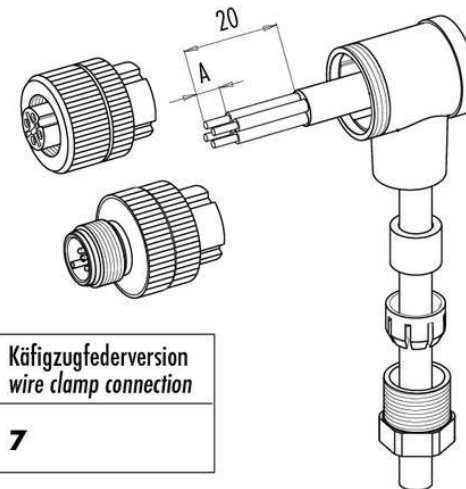

# BS-Z-8/4/S

Steckverbinder  
Plug connector  
Connecteur

di-soric GmbH & Co. KG  
Steinbeisstraße 6  
DE-73660 Urbach  
Germany  
Tel: +49 (0) 7181/9879-0  
info@di-soric.com · www.di-soric.com

Technische Daten	Technical data	Caractéristiques techniques	+20°C, 24 V DC
Anschluss sensorseitig	Sensor-side connection	Raccordement côté détecteur	Stecker, M8 x 1, 4-polig / Connector, M8 x 1, 4-pin / Connecteur, M8 x 1, 4 pôles
Anschluss steuerungsseitig	Control-side connection	Raccordement côté commande	Selbstkonfektionierbar, Anschlussklemmen / Field-wireable, terminals / À confectionner soi-même, Bornes de raccordement
Für Kabeldurchmesser	For cable diameter	Pour diamètre de câble	3,5 ... 5 mm / 3.5 ... 5 mm / 3,5 ... 5 mm
Für Litzenquerschnitt	For strand cross-section	Pour section de toron	0,25 ... 0,34 mm <sup>2</sup> / 0.25 ... 0.34 mm <sup>2</sup> / 0,25 ... 0,34 mm <sup>2</sup>
Gehäusematerial	Housing material	Matériau du boîtier	Kunststoff / Plastic / Plastique
Schutzart	Protection type	Indice de protection	IP 67

<b>技术数据</b>	<b>+20°C, 24 V DC</b>
传感器侧连接	插头, M8 x 1, 4 针
控制器侧连接	可自装配, 连接端子
对于电缆直径	3.5 ... 5 mm
用于绞合线截面	0.25 ... 0.34 mm <sup>2</sup>
外壳材料	塑料
防护等级	IP 67

版本 24.05.17, 保留变更权

**安全提示**

**一般安全提示**  
 警告！没有符合 2006/42/EU 和 EN 61496-1 /-2 标准的安全结构件！不得用于人身安全保护！不遵守规定会导致死亡或重伤危险！仅按规定使用！

	Schraubklemmversion screw connection	Lötversion solder version	Käfigzugfederverision wire clamp connection
Maß A/mm measure A/mm	<b>5</b>	<b>3,5</b>	<b>7</b>