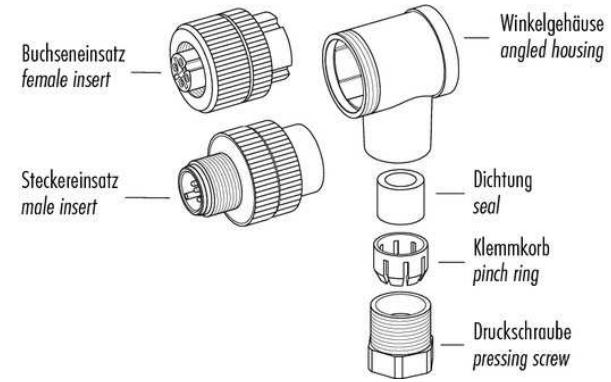

# BS-Z-8/4/S

Steckverbinder  
Plug connector  
Connecteur

di-soric GmbH & Co. KG  
Steinbeisstraße 6  
DE-73660 Urbach  
Germany  
Tel: +49 (0) 7181/9879-0  
info@di-soric.com · www.di-soric.com

Technische Daten	Technical data	Caractéristiques techniques	+20°C, 24 V DC
Anschluss sensorseitig	Sensor-side connection	Raccordement côté détecteur	Stecker, M8 x 1, 4-polig / Connector, M8 x 1, 4-pin / Connecteur, M8 x 1, 4 pôles
Anschluss steuerungsseitig	Control-side connection	Raccordement côté commande	Selbstkonfektionierbar, Anschlussklemmen / Field-wireable, terminals / À confectionner soi-même, Bornes de raccordement
Für Kabeldurchmesser	For cable diameter	Pour diamètre de câble	3,5 ... 5 mm / 3.5 ... 5 mm / 3,5 ... 5 mm
Für Litzenquerschnitt	For strand cross-section	Pour section de toron	0,25 ... 0,34 mm <sup>2</sup> / 0.25 ... 0.34 mm <sup>2</sup> / 0,25 ... 0,34 mm <sup>2</sup>
Gehäusematerial	Housing material	Matériau du boîtier	Kunststoff / Plastic / Plastique
Schutzart	Protection type	Indice de protection	IP 67

<b>技术数据</b>	<b>+20°C, 24 V DC</b>
传感器侧连接	插头, M8 x 1, 4 针
控制器侧连接	可自装配, 连接端子
对于电缆直径	3.5 ... 5 mm
用于绞合线截面	0.25 ... 0.34 mm <sup>2</sup>
外壳材料	塑料
防护等级	IP 67

版本 24.05.17, 保留变更权

**安全提示**

**一般安全提示**  
 警告！没有符合 2006/42/EU 和 EN 61496-1 /-2 标准的安全结构件！不得用于人身安全保护！不遵守规定会导致死亡或重伤危险！仅按规定使用！

	Schraubklemmversion screw connection	Lötversion solder version	Käfigzugfederverision wire clamp connection
Maß A/mm measure A/mm	<b>5</b>	<b>3,5</b>	<b>7</b>