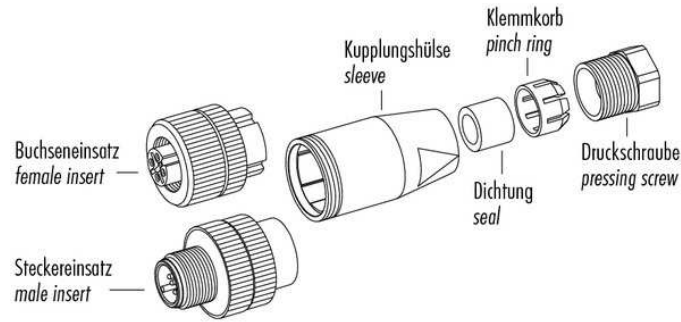

# BS-Z-8/4/S

Steckverbinder  
Plug connector  
Connecteur

di-soric GmbH & Co. KG  
Steinbeisstraße 6  
DE-73660 Urbach  
Germany  
Tel: +49 (0) 7181/9879-0  
info@di-soric.com · www.di-soric.com

Technische Daten	Technical data	Caractéristiques techniques	+20°C, 24 V DC
Anschluss sensorseitig	Sensor-side connection	Raccordement côté détecteur	Stecker, M8 x 1, 4-polig / Connector, M8 x 1, 4-pin / Connecteur, M8 x 1, 4 pôles
Anschluss steuerungsseitig	Control-side connection	Raccordement côté commande	Selbstkonfektionierbar, Anschlussklemmen / Field-wireable, terminals / À confectionner soi-même, Bornes de raccordement
Für Kabeldurchmesser	For cable diameter	Pour diamètre de câble	3,5 ... 5 mm / 3.5 ... 5 mm / 3,5 ... 5 mm
Für Litzenquerschnitt	For strand cross-section	Pour section de toron	0,25 ... 0,34 mm <sup>2</sup> / 0.25 ... 0.34 mm <sup>2</sup> / 0,25 ... 0,34 mm <sup>2</sup>
Gehäusematerial	Housing material	Matériau du boîtier	Kunststoff / Plastic / Plastique
Schutzart	Protection type	Indice de protection	IP 67

<b>技术数据</b>	<b>+20°C, 24 V DC</b>
传感器侧连接	插头, M8 x 1, 4 针
控制器侧连接	可自装配, 连接端子
对于电缆直径	3.5 ... 5 mm
用于绞合线截面	0.25 ... 0.34 mm <sup>2</sup>
外壳材料	塑料
防护等级	IP 67

版本 24.05.17, 保留变更权

**安全提示**

**一般安全提示**  
 警告！没有符合 2006/42/EU 和 EN 61496-1 /-2 标准的安全结构件！不得用于人身安全保护！不遵守规定会导致死亡或重伤危险！仅按规定使用！