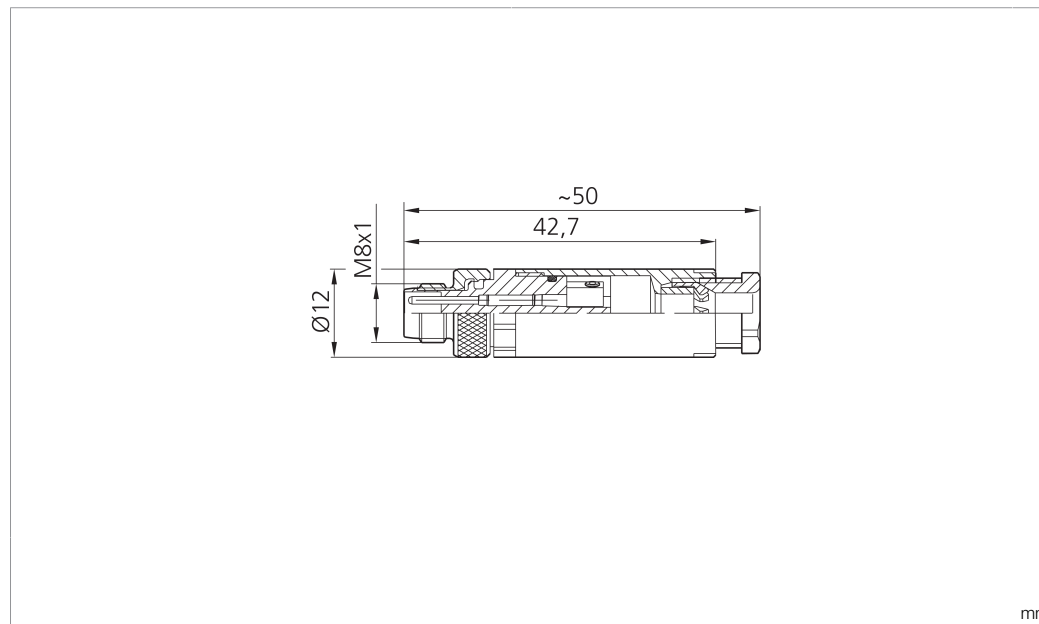

# BS-Z-8/4/S

Steckverbinder  
Plug connector  
Connecteur

di-soric GmbH & Co. KG  
Steinbeisstraße 6  
DE-73660 Urbach  
Germany  
Tel: +49 (0) 7181/9879-0  
info@di-soric.com · www.di-soric.com

Technische Daten	Technical data	Caractéristiques techniques	+20°C, 24 V DC
Anschluss sensorseitig	Sensor-side connection	Raccordement côté détecteur	Stecker, M8 x 1, 4-polig / Connector, M8 x 1, 4-pin / Connecteur, M8 x 1, 4 pôles
Anschluss steuerungsseitig	Control-side connection	Raccordement côté commande	Selbstkonfektionierbar, Anschlussklemmen / Field-wireable, terminals / À confectionner soi-même, Bornes de raccordement
Für Kabeldurchmesser	For cable diameter	Pour diamètre de câble	3,5 ... 5 mm / 3.5 ... 5 mm / 3,5 ... 5 mm
Für Litzenquerschnitt	For strand cross-section	Pour section de toron	0,25 ... 0,34 mm <sup>2</sup> / 0.25 ... 0.34 mm <sup>2</sup> / 0,25 ... 0,34 mm <sup>2</sup>
Gehäusematerial	Housing material	Matériau du boîtier	Kunststoff / Plastic / Plastique
Schutzart	Protection type	Indice de protection	IP 67

<b>技术数据</b>	<b>+20°C, 24 V DC</b>
传感器侧连接	插头, M8 x 1, 4 针
控制器侧连接	可自装配, 连接端子
对于电缆直径	3.5 ... 5 mm
用于绞合线截面	0.25 ... 0.34 mm <sup>2</sup>
外壳材料	塑料
防护等级	IP 67

版本 24.05.17, 保留变更权

**安全提示**

**一般安全提示**  
 警告！没有符合 2006/42/EU 和 EN 61496-1 /-2 标准的安全结构件！不得用于人身安全保护！不遵守规定会导致死亡或重伤危险！仅按规定使用！

	Schraubklemmversion screw connection	Lötversion solder version	Käfigzugfederverision wire clamp connection
Maß A/mm measure A/mm	<b>5</b>	<b>3,5</b>	<b>7</b>