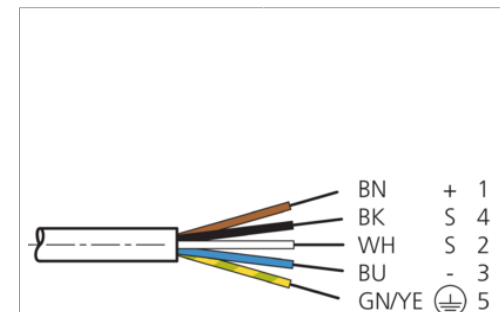

1) Montage-Freiraum ab Oberkante Steckverbinder / Mounting free space from upper edge of plug connector / Espace de montage à partir du bord supérieur du connecteur mm

BK : schwarz / black / noir  
 BN : braun / brown / marron  
 BU : blau / blue / bleu  
 GN/YE : grün/gelb / green/yellow / vert/jaune  
 WH : weiß / white / blanc

### 技术数据

型式	弯型 / 裸露的电缆端部
电缆长度	5000 mm
工作电压	125 V AC/DC
特点	金属螺母
电缆材质	PUR
工作环境温度	-25 ... +85 °C
防护等级	IP 65, IP 66K, IP 67
连接	插口, M12, 5 针