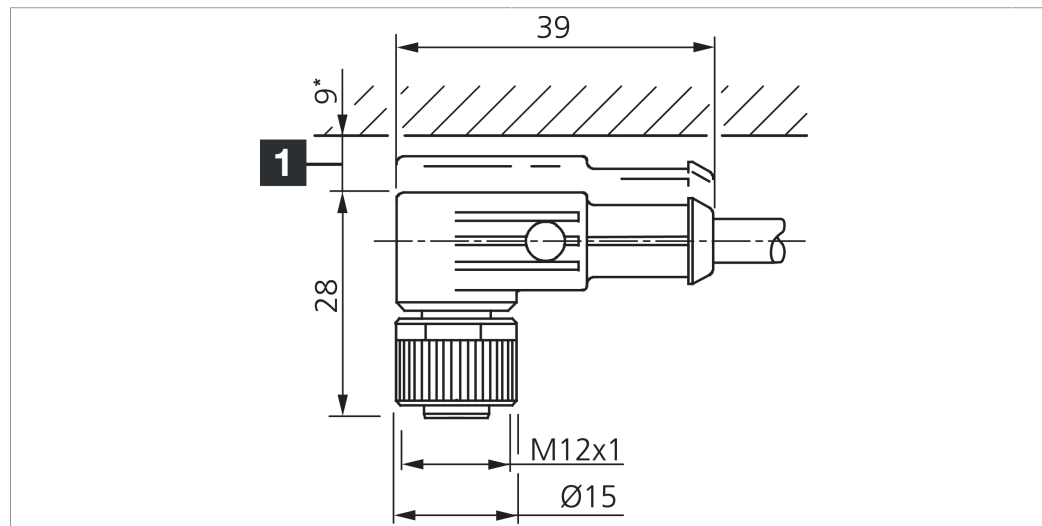

1) Montage-Freiraum ab Oberkante Steckverbinder / Mounting free space from upper edge of plug connector / Espace de montage à partir du bord supérieur du connecteur mm

BK : schwarz / black / noir  
 BN : braun / brown / marron  
 BU : blau / blue / bleu  
 GN/YE : grün/gelb / green/yellow / vert/jaune  
 WH : weiß / white / blanc

### 技术数据

型式	弯型 / 裸露的电缆端部
电缆长度	5000 mm
工作电压	125 V AC/DC
特点	金属螺母
电缆材质	PUR
工作环境温度	-25 ... +85 °C
防护等级	IP 65, IP 66K, IP 67
连接	插口, M12, 5 针