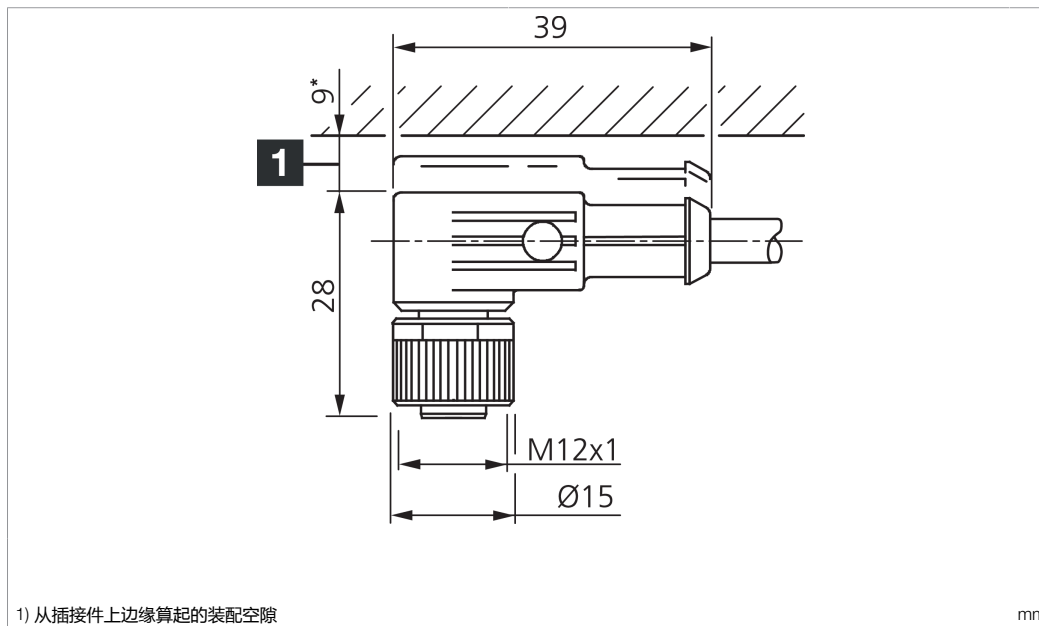

### 技术数据

型式	弯型 / 裸露的电缆端部
电缆长度	5000 mm
工作电压	125 V AC/DC
特点	金属螺母
电缆材质	PUR
工作环境温度	-25 ... +85 °C
防护等级	IP 65, IP 66K, IP 67
连接	插口, M12, 5 针