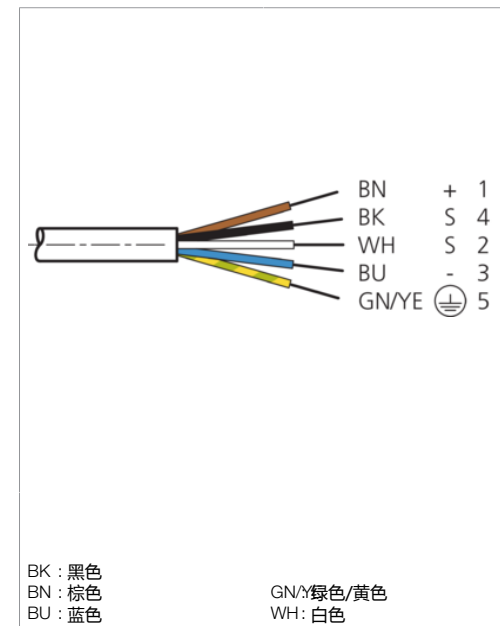

### 技术数据

型式	弯型 / 裸露的电缆端部
电缆长度	5000 mm
工作电压	125 V AC/DC
特点	金属螺母
电缆材质	PUR
工作环境温度	-25 ... +85 °C
防护等级	IP 65, IP 66K, IP 67
连接	插口, M12, 5 针