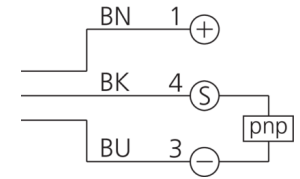

技术数据

发射光源

光色

工作电压

空载电流 (最大)

开关输出端

工作环境温度

防护等级

+20°C, 24 V DC

LED

红色 / 660 nm

10 V ... 35 V DC (Supply Class 2)

30 mA

pnp, 200 mA, NC

-10 ... +60 °C

IP 67

版本 24.07.16, 保留变更权

功能

Enclosure Type 1 Supply Class 2
NFPA 79 Applications only. For adapters providing field wiring means refer to product information or customer support.

安全提示

一般安全提示

警告！没有符合 2006/42/EU 和 EN 61496-1 /-2 标准的安全结构件！不得用于人身安全保护！不遵守规定会导致死亡或重伤危险！仅按规定使用！