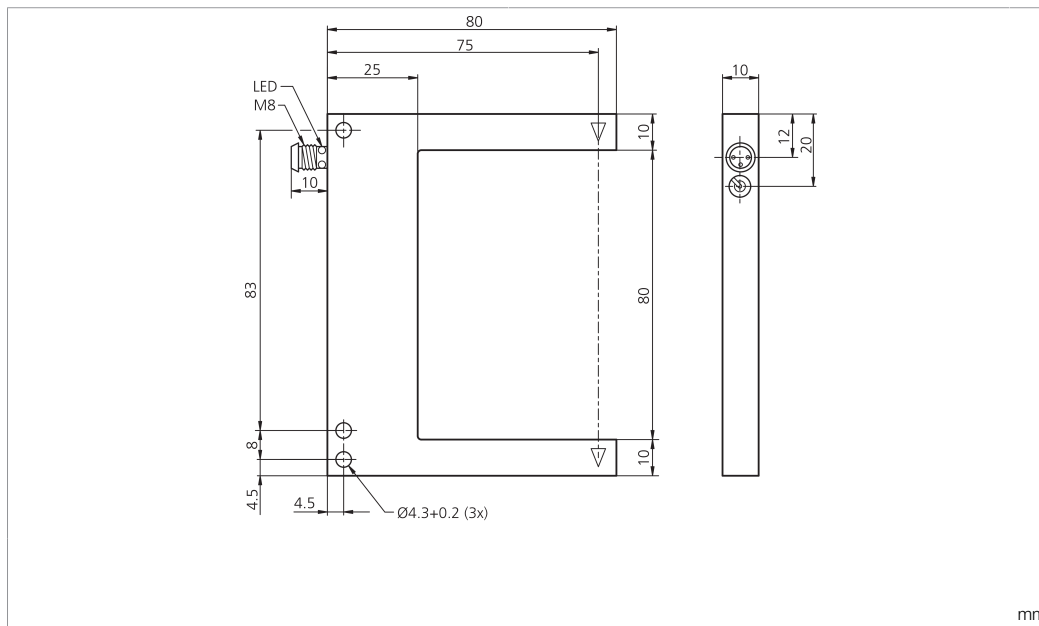

OGUFIX 081 P1K-TSSL

槽型光电开关

di-soric GmbH & Co. KG
Steinbeisstraße 6
DE-73660 Urbach
Germany
Tel: +49 (0) 7181/9879-0
info@di-soric.com · www.di-soric.com

203100

mm

BK : 黑色
BN : 棕色

BU : 蓝色

技术数据

发射光源

光色

工作电压

空载电流 (最大)

开关输出端

工作环境温度

防护等级

+20°C, 24 V DC

LED

红色 / 660 nm

10 V ... 35 V DC (Supply Class 2)

30 mA

pnp, 200 mA, NC

-10 ... +60 °C

IP 67

版本 24.07.16, 保留变更权

功能

Enclosure Type 1 Supply Class 2
NFPA 79 Applications only. For adapters providing field wiring means refer to product information or customer support.

安全提示

一般安全提示

警告！没有符合 2006/42/EU 和 EN 61496-1 /-2 标准的安全结构件！不得用于人身安全保护！不遵守规定会导致死亡或重伤危险！仅按规定使用！