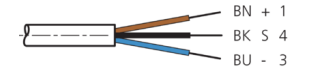

BK : schwarz / black / noir  
 BN : braun / brown / marron BU : blau / blue / bleu

Stand 22.10.24, Änderungen vorbehalten  
 As of 10/22/24, subject to change  
 État 22.10.24, sous réserve de modifications

2) LED (2x) 仅限 TKHM-W- ... / LP

mm

BK : 黑色  
 BN : 棕色

BU : 蓝色