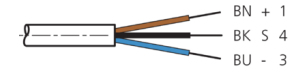

1) Montage-Freiraum ab Oberkante Steckverbinder / Mounting free space from upper edge of plug connector / Espace de montage à partir du bord supérieur du connecteur  
 2) LED (2x) nur bei TKHM-W- ... / LP / LED (2x) only with TKHM-W- ... / LP / LED (2x) uniquement pour TKHM-W- ... / LP mm

BK : schwarz / black / noir  
 BN : braun / brown / marron BU : blau / blue / bleu

Stand 22.10.24, Änderungen vorbehalten  
 As of 10/22/24, subject to change  
 État 22.10.24, sous réserve de modifications