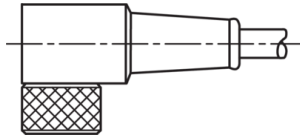

TKPM-W-5/LP

Anschlusskabel
Connection cable
Câble de raccordement

di-soric GmbH & Co. KG
Steinbeisstraße 6
DE-73660 Urbach
Germany
Tel: +49 (0) 7181/9879-0
info@di-soric.com · www.di-soric.com