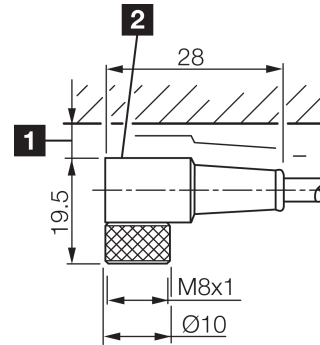

Technische Daten	Technical data	Caractéristiques techniques	
Bauform	Design	Conception	gewinkelt / offenes Kabelende / Angled / open cable end / Extrémité de câble angulaire/ouverte
Kabellänge	Cable length	Longueur de câble	5000 mm
Betriebsspannung	Service voltage	Tension de service	< 30 V DC
Besonderheiten	Characteristics	Particularités	Metallmutter / Metal nut / Écrou métallique
Material Kabel	Material of cable	Matériau du câble	PVC
Umgebungstemperatur Betrieb	Ambient temperature during operation	Température ambiante de fonctionnement	-5 ... +80 °C
Schutzart	Protection type	Indice de protection	IP 67
Anschluss	Connection	Raccordement	Buchse, M8, 3-polig / Socket, M8, 3-pin / Connecteur femelle, M8, 3 pôles

## TKPM-W-5/LP

连接电缆

di-soric GmbH & Co. KG  
 Steinbeisstraße 6  
 DE-73660 Urbach  
 Germany  
 Tel: +49 (0) 7181/9879-0  
 info@di-soric.com · www.di-soric.com

203503

版本 24.10.22, 保留变更权

1) 从插接件上边缘算起的装配空隙

### 技术数据

型式	弯型 / 裸露的电缆端部
电缆长度	5000 mm
工作电压	< 30 V DC
特点	金属螺母
电缆材质	PVC
工作环境温度	-5 ... +80 °C
防护等级	IP 67
连接	插口, M8, 3 针