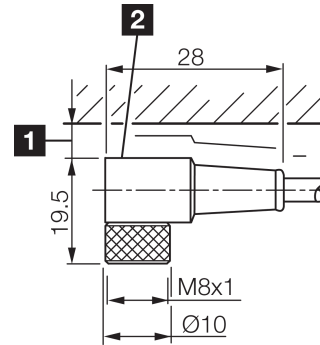

1) Montage-Freiraum ab Oberkante Steckverbinder / Mounting free space from upper edge of plug connector / Espace de montage à partir du bord supérieur du connecteur  
 2) LED (2x) nur bei TKHM-W- ... / LP / LED (2x) only with TKHM-W- ... / LP / LED (2x) uniquement pour TKHM-W- ... / LP mm

Technische Daten	Technical data	Caractéristiques techniques	
Bauform	Design	Conception	gewinkelt / offenes Kabelende / Angled / open cable end / Extrémité de câble angulaire/ouverte
Kabellänge	Cable length	Longueur de câble	5000 mm
Betriebsspannung	Service voltage	Tension de service	< 30 V DC
Besonderheiten	Characteristics	Particularités	Metallmutter / Metal nut / Écrou métallique
Material Kabel	Material of cable	Matériau du câble	PVC
Umgebungstemperatur Betrieb	Ambient temperature during operation	Température ambiante de fonctionnement	-5 ... +80 °C
Schutzart	Protection type	Indice de protection	IP 67
Anschluss	Connection	Raccordement	Buchse, M8, 3-polig / Socket, M8, 3-pin / Connecteur femelle, M8, 3 pôles

### 技术数据

型式	弯型 / 裸露的电缆端部
电缆长度	5000 mm
工作电压	< 30 V DC
特点	金属螺母
电缆材质	PVC
工作环境温度	-5 ... +80 °C
防护等级	IP 67
连接	插口, M8, 3 针