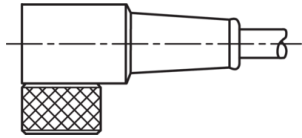

TKPM-W-5/LP

连接电缆

di-soric GmbH & Co. KG
Steinbeisstraße 6
DE-73660 Urbach
Germany
Tel: +49 (0) 7181/9879-0
info@di-soric.com · www.di-soric.com

203503

版本 24.10.22, 保留变更权