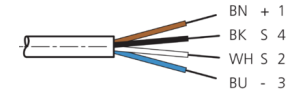

BK : schwarz / black / noir      BU : blau / blue / bleu  
 BN : braun / brown / marron      WH : weiß / white / blanc

Stand 17.05.24, Änderungen vorbehalten  
 As of 05/17/24, subject to change  
 État 17.05.24, sous réserve de modifications

2) LED (2x) 仅限 TKHM-W- ... / LP

mm

BK : 黑色  
 BN : 棕色

BU : 蓝色  
 WH : 白色