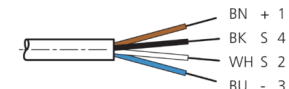

BK : schwarz / black / noir      BU : blau / blue / bleu  
 BN : braun / brown / marron      WH : weiß / white / blanc

Stand 17.05.24, Änderungen vorbehalten  
 As of 05/17/24, subject to change  
 État 17.05.24, sous réserve de modifications

Technische Daten	Technical data	Caractéristiques techniques	
Bauform	Design	Conception	gewinkelt / offenes Kabelende / Angled / open cable end / Extrémité de câble angulaire/ouverte
Kabellänge	Cable length	Longueur de câble	2500 mm
Betriebsspannung	Service voltage	Tension de service	< 60 V AC/DC
Besonderheiten	Characteristics	Particularités	Metallmutter / Metal nut / Écrou métallique
Material Kabel	Material of cable	Matériau du câble	PVC
Umgebungstemperatur Betrieb	Ambient temperature during operation	Température ambiante de fonctionnement	-5 ... +80 °C
Schutzart	Protection type	Indice de protection	IP 67
Anschluss	Connection	Raccordement	Buchse, M8, 4-polig / Socket, M8, 4-pin / Connecteur femelle, M8, 4 pôles