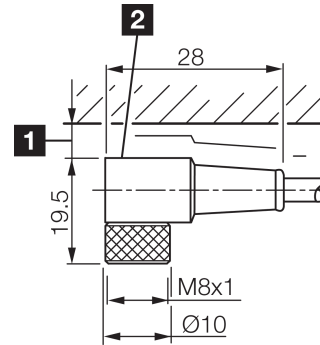

Technische Daten	Technical data	Caractéristiques techniques	
Bauform	Design	Conception	gewinkelt / offenes Kabelende / Angled / open cable end / Extrémité de câble angulaire/ouverte
Kabellänge	Cable length	Longueur de câble	2500 mm
Betriebsspannung	Service voltage	Tension de service	< 60 V AC/DC
Besonderheiten	Characteristics	Particularités	Metallmutter / Metal nut / Écrou métallique
Material Kabel	Material of cable	Matériau du câble	PVC
Umgebungstemperatur Betrieb	Ambient temperature during operation	Température ambiante de fonctionnement	-5 ... +80 °C
Schutzart	Protection type	Indice de protection	IP 67
Anschluss	Connection	Raccordement	Buchse, M8, 4-polig / Socket, M8, 4-pin / Connecteur femelle, M8, 4 pôles

# TKPM-W-2.5/4

连接电缆

di-soric GmbH & Co. KG  
 Steinbeisstraße 6  
 DE-73660 Urbach  
 Germany  
 Tel: +49 (0) 7181/9879-0  
 info@di-soric.com · www.di-soric.com

203526

版本 24.05.17, 保留变更权

1) 从插接件上边缘算起的装配空隙

## 技术数据

型式	弯型 / 裸露的电缆端部
电缆长度	2500 mm
工作电压	< 60 V AC/DC
特点	金属螺母
电缆材质	PVC
工作环境温度	-5 ... +80 °C
防护等级	IP 67
连接	插口, M8, 4 针