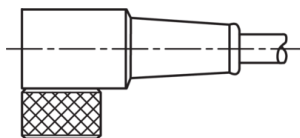

TKPM-W-2.5/4

Anschlusskabel
Connection cable
Câble de raccordement

di-soric GmbH & Co. KG
Steinbeisstraße 6
DE-73660 Urbach
Germany
Tel: +49 (0) 7181/9879-0
info@di-soric.com · www.di-soric.com