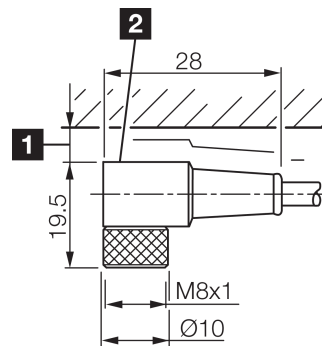

1) Montage-Freiraum ab Oberkante Steckverbinder / Mounting free space from upper edge of plug connector / Espace de montage à partir du bord supérieur du connecteur  
 2) LED (2x) nur bei TKHM-W- ... / LP / LED (2x) only with TKHM-W- ... / LP / LED (2x) uniquement pour TKHM-W- ... / LP mm

Technische Daten	Technical data	Caractéristiques techniques	
Bauform	Design	Conception	gewinkelt / offenes Kabelende / Angled / open cable end / Extrémité de câble angulaire/ouverte
Kabellänge	Cable length	Longueur de câble	2500 mm
Betriebsspannung	Service voltage	Tension de service	< 60 V AC/DC
Besonderheiten	Characteristics	Particularités	Metallmutter / Metal nut / Écrou métallique
Material Kabel	Material of cable	Matériau du câble	PVC
Umgebungstemperatur Betrieb	Ambient temperature during operation	Température ambiante de fonctionnement	-5 ... +80 °C
Schutzart	Protection type	Indice de protection	IP 67
Anschluss	Connection	Raccordement	Buchse, M8, 4-polig / Socket, M8, 4-pin / Connecteur femelle, M8, 4 pôles

## 技术数据

型式	弯型 / 裸露的电缆端部
电缆长度	2500 mm
工作电压	< 60 V AC/DC
特点	金属螺母
电缆材质	PVC
工作环境温度	-5 ... +80 °C
防护等级	IP 67
连接	插口, M8, 4 针