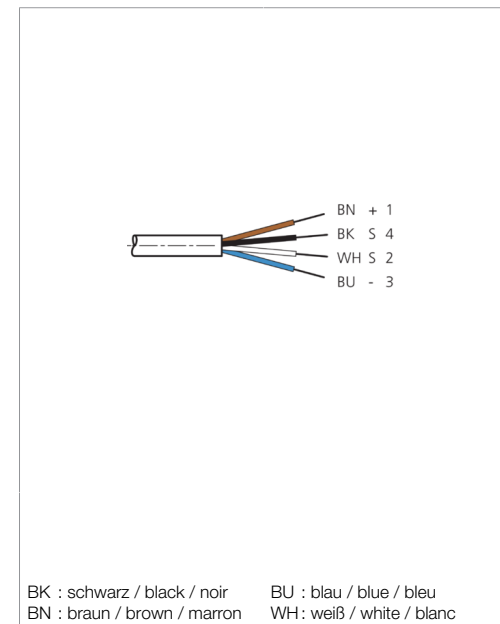

BK : schwarz / black / noir      BU : blau / blue / bleu  
 BN : braun / brown / marron      WH : weiß / white / blanc

Stand 17.05.24, Änderungen vorbehalten  
 As of 05/17/24, subject to change  
 État 17.05.24, sous réserve de modifications

Technische Daten	Technical data	Caractéristiques techniques	
Bauform	Design	Conception	gerade / offenes Kabelende / Straight / open cable end / Extrémité de câble droite/ouverte
Kabellänge	Cable length	Longueur de câble	2500 mm
Betriebsspannung	Service voltage	Tension de service	< 60 V AC/DC
Besonderheiten	Characteristics	Particularités	Metallmutter / Metal nut / Écrou métallique
Material Kabel	Material of cable	Matériau du câble	PVC
Umgebungstemperatur Betrieb	Ambient temperature during operation	Température ambiante de fonctionnement	-5 ... +80 °C
Schutzart	Protection type	Indice de protection	IP 67
Anschluss	Connection	Raccordement	Buchse, M8, 4-polig / Socket, M8, 4-pin / Connecteur femelle, M8, 4 pôles

## 技术数据

型式	直型 / 裸露的电缆端部
电缆长度	2500 mm
工作电压	< 60 V AC/DC
特点	金属螺母
电缆材质	PVC
工作环境温度	-5 ... +80 °C
防护等级	IP 67
连接	插口, M8, 4 针

版本 24.05.17, 保留变更权