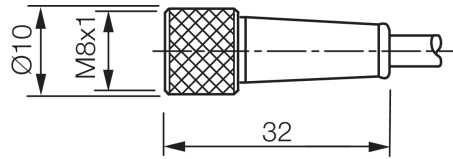

TKPM-Z-2.5/4

连接电缆

di-soric GmbH & Co. KG
Steinbeisstraße 6
DE-73660 Urbach
Germany
Tel: +49 (0) 7181/9879-0
info@di-soric.com · www.di-soric.com

mm

BK : 黑色
BN : 棕色

BU : 蓝色
WH : 白色

技术数据

型式	直型 / 裸露的电缆端部
电缆长度	2500 mm
工作电压	< 60 V AC/DC
特点	金属螺母
电缆材质	PVC
工作环境温度	-5 ... +80 °C
防护等级	IP 67
连接	插口, M8, 4 针

版本 24.05.17, 保留变更权

安全提示

一般安全提示

警告！没有符合 2006/42/EU 和 EN 61496-1 /-2 标准的安全结构件！不得用于人身安全保护！不遵守规定会导致死亡或重伤危险！仅按规定使用！