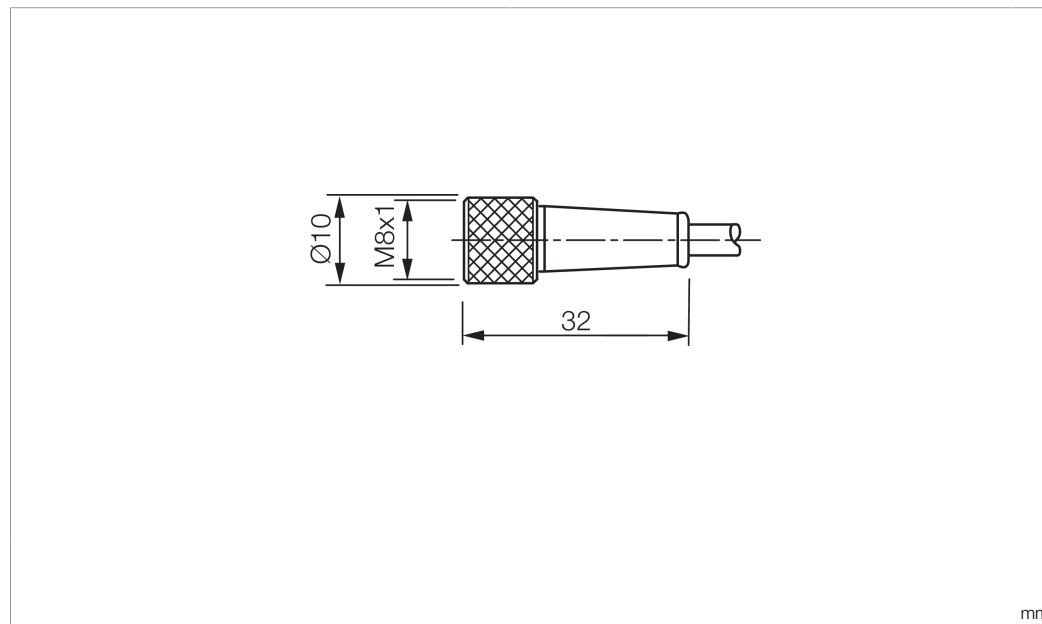

TKPM-Z-2.5/4

Anschlusskabel
Connection cable
Câble de raccordement

di-soric GmbH & Co. KG
Steinbeisstraße 6
DE-73660 Urbach
Germany
Tel: +49 (0) 7181/9879-0
info@di-soric.com · www.di-soric.com

BK : schwarz / black / noir   BU : blau / blue / bleu
BN : braun / brown / marron   WH : weiß / white / blanc

Stand 17.05.24, Änderungen vorbehalten
As of 05/17/24, subject to change
État 17.05.24, sous réserve de modifications

Technische Daten	Technical data	Caractéristiques techniques	
Bauform	Design	Conception	gerade / offenes Kabelende / Straight / open cable end / Extrémité de câble droite/ouverte
Kabellänge	Cable length	Longueur de câble	2500 mm
Betriebsspannung	Service voltage	Tension de service	< 60 V AC/DC
Besonderheiten	Characteristics	Particularités	Metallmutter / Metal nut / Écrou métallique
Material Kabel	Material of cable	Matériau du câble	PVC
Umgebungstemperatur Betrieb	Ambient temperature during operation	Température ambiante de fonctionnement	-5 ... +80 °C
Schutzart	Protection type	Indice de protection	IP 67
Anschluss	Connection	Raccordement	Buchse, M8, 4-polig / Socket, M8, 4-pin / Connecteur femelle, M8, 4 pôles

Sicherheitshinweise

Allgemeiner Sicherheitshinweis
WARNUNG! Kein Sicherheitsbauteil gemäß 2006/42/EG und EN 61496-1 /-2! Darf nicht zum Personenschutz eingesetzt werden! Nichtbeachtung kann zu Tod oder schwersten Verletzungen führen! Nur bestimmungsgemäß verwenden!

Safety instructions

General safety notice
WARNING! Not a safety component pursuant to 2006/42/EG and EN 61496-1/-2! May not be used for personal protection! Non-compliance can lead to death or serious injuries! Only use as directed!

Consignes de sécurité

Consigne de sécurité générale
AVERTISSEMENT ! Ce produit n'est pas un composant de sécurité au sens des réglementations 2006/42/CE et NF EN 61496-1/-2 ! Ne pas l'utiliser pour la protection des personnes ! Le non-respect de cette consigne peut entraîner la mort ou des blessures graves ! N'utiliser le produit que selon son utilisation conforme !