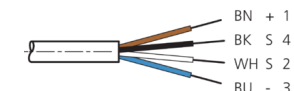

1) Montage-Freiraum ab Oberkante Steckverbinder / Mounting free space from upper edge of plug connector / Espace de montage à partir du bord supérieur du connecteur

mm

BK : schwarz / black / noir      BU : blau / blue / bleu  
 BN : braun / brown / marron      WH : weiß / white / blanc

Stand 16.07.24, Änderungen vorbehalten  
 As of 07/16/24, subject to change  
 État 16.07.24, sous réserve de modifications

Technische Daten	Technical data	Caractéristiques techniques	
Bauform	Design	Conception	gewinkelt / offenes Kabelende / Angled / open cable end / Extrémité de câble angulaire/ouverte
Kabellänge	Cable length	Longueur de câble	10000 mm
Betriebsspannung	Service voltage	Tension de service	< 250 V AC/DC
Besonderheiten	Characteristics	Particularités	Metallmutter / Metal nut / Écrou métallique
Material Kabel	Material of cable	Matériau du câble	PVC
Umgebungstemperatur Betrieb	Ambient temperature during operation	Température ambiante de fonctionnement	-5 ... +80 °C
Schutzart	Protection type	Indice de protection	IP 67
Anschluss	Connection	Raccordement	Buchse, M12, 4-polig / Socket, M12, 4-pin / Connecteur femelle, M12, 4 pôles

**VKPM-W-10/4**

连接电缆

di-soric GmbH & Co. KG  
 Steinbeisstraße 6  
 DE-73660 Urbach  
 Germany  
 Tel: +49 (0) 7181/9879-0  
 info@di-soric.com · www.di-soric.com

版本 24.07.16, 保留变更权

**技术数据**

型式	弯型 / 裸露的电缆端部
电缆长度	10000 mm
工作电压	< 250 V AC/DC
特点	金属螺母
电缆材质	PVC
工作环境温度	-5 ... +80 °C
防护等级	IP 67
连接	插口, M12, 4 针