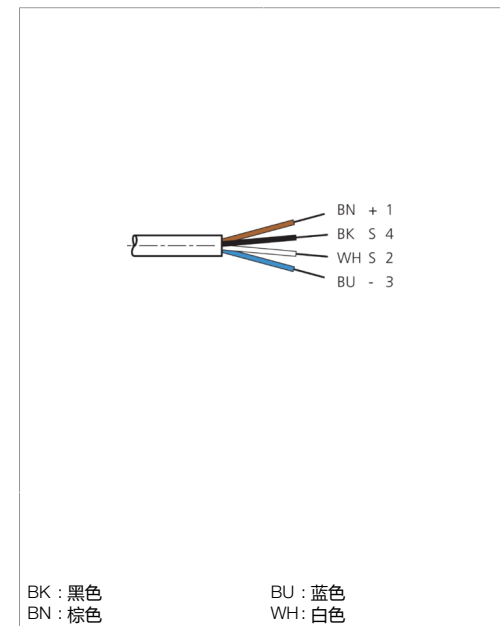

Stand 16.07.24, Änderungen vorbehalten  
 As of 07/16/24, subject to change  
 État 16.07.24, sous réserve de modifications

Technische Daten	Technical data	Caractéristiques techniques	
Bauform	Design	Conception	gewinkelt / offenes Kabelende / Angled / open cable end / Extrémité de câble angulaire/ouverte
Kabellänge	Cable length	Longueur de câble	10000 mm
Betriebsspannung	Service voltage	Tension de service	< 250 V AC/DC
Besonderheiten	Characteristics	Particularités	Metallmutter / Metal nut / Écrou métallique
Material Kabel	Material of cable	Matériau du câble	PVC
Umgebungstemperatur Betrieb	Ambient temperature during operation	Température ambiante de fonctionnement	-5 ... +80 °C
Schutzart	Protection type	Indice de protection	IP 67
Anschluss	Connection	Raccordement	Buchse, M12, 4-polig / Socket, M12, 4-pin / Connecteur femelle, M12, 4 pôles

**VKPM-W-10/4**

连接电缆

di-soric GmbH & Co. KG  
 Steinbeisstraße 6  
 DE-73660 Urbach  
 Germany  
 Tel: +49 (0) 7181/9879-0  
 info@di-soric.com · www.di-soric.com

版本 24.07.16, 保留变更权

**技术数据**

型式	弯型 / 裸露的电缆端部
电缆长度	10000 mm
工作电压	< 250 V AC/DC
特点	金属螺母
电缆材质	PVC
工作环境温度	-5 ... +80 °C
防护等级	IP 67
连接	插口, M12, 4 针