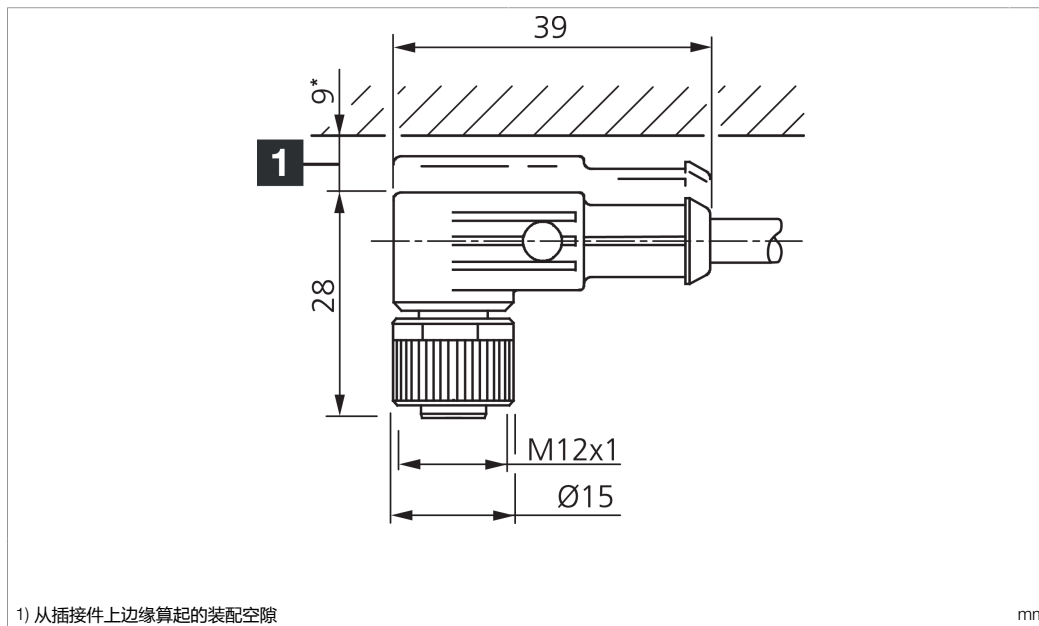

Stand 16.07.24, Änderungen vorbehalten  
 As of 07/16/24, subject to change  
 État 16.07.24, sous réserve de modifications

Technische Daten	Technical data	Caractéristiques techniques	
Bauform	Design	Conception	gewinkelt / offenes Kabelende / Angled / open cable end / Extrémité de câble angulaire/ouverte
Kabellänge	Cable length	Longueur de câble	10000 mm
Betriebsspannung	Service voltage	Tension de service	< 250 V AC/DC
Besonderheiten	Characteristics	Particularités	Metallmutter / Metal nut / Écrou métallique
Material Kabel	Material of cable	Matériau du câble	PVC
Umgebungstemperatur Betrieb	Ambient temperature during operation	Température ambiante de fonctionnement	-5 ... +80 °C
Schutzart	Protection type	Indice de protection	IP 67
Anschluss	Connection	Raccordement	Buchse, M12, 4-polig / Socket, M12, 4-pin / Connecteur femelle, M12, 4 pôles

**VKPM-W-10/4**

连接电缆

di-soric GmbH & Co. KG  
 Steinbeisstraße 6  
 DE-73660 Urbach  
 Germany  
 Tel: +49 (0) 7181/9879-0  
 info@di-soric.com · www.di-soric.com

版本 24.07.16, 保留变更权

**技术数据**

型式	弯型 / 裸露的电缆端部
电缆长度	10000 mm
工作电压	< 250 V AC/DC
特点	金属螺母
电缆材质	PVC
工作环境温度	-5 ... +80 °C
防护等级	IP 67
连接	插口, M12, 4 针