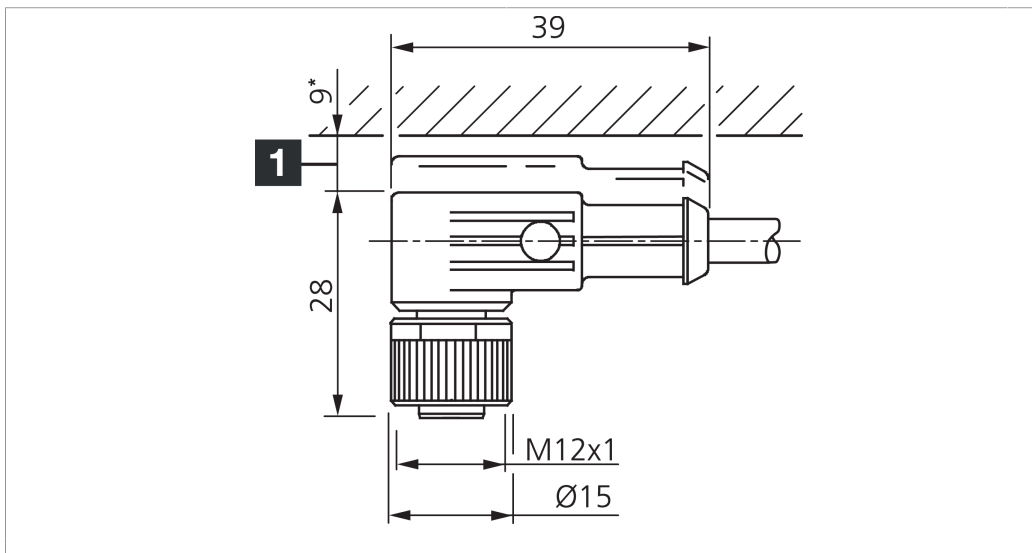

1) Montage-Freiraum ab Oberkante Steckverbinder / Mounting free space from upper edge of plug connector / Espace de montage à partir du bord supérieur du connecteur

mm

BK : schwarz / black / noir      BU : blau / blue / bleu  
 BN : braun / brown / marron      WH : weiß / white / blanc

Stand 16.07.24, Änderungen vorbehalten  
 As of 07/16/24, subject to change  
 État 16.07.24, sous réserve de modifications

Technische Daten	Technical data	Caractéristiques techniques	
Bauform	Design	Conception	gewinkelt / offenes Kabelende / Angled / open cable end / Extrémité de câble angulaire/ouverte
Kabellänge	Cable length	Longueur de câble	10000 mm
Betriebsspannung	Service voltage	Tension de service	< 250 V AC/DC
Besonderheiten	Characteristics	Particularités	Metallmutter / Metal nut / Écrou métallique
Material Kabel	Material of cable	Matériau du câble	PVC
Umgebungstemperatur Betrieb	Ambient temperature during operation	Température ambiante de fonctionnement	-5 ... +80 °C
Schutzart	Protection type	Indice de protection	IP 67
Anschluss	Connection	Raccordement	Buchse, M12, 4-polig / Socket, M12, 4-pin / Connecteur femelle, M12, 4 pôles

**VKPM-W-10/4**

连接电缆

di-soric GmbH & Co. KG  
 Steinbeisstraße 6  
 DE-73660 Urbach  
 Germany  
 Tel: +49 (0) 7181/9879-0  
 info@di-soric.com · www.di-soric.com

版本 24.07.16, 保留变更权

**技术数据**

型式	弯型 / 裸露的电缆端部
电缆长度	10000 mm
工作电压	< 250 V AC/DC
特点	金属螺母
电缆材质	PVC
工作环境温度	-5 ... +80 °C
防护等级	IP 67
连接	插口, M12, 4 针