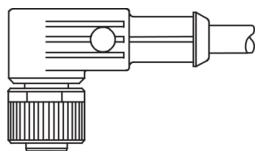

VKPM-W-10/4

Anschlusskabel
Connection cable
Câble de raccordement

di-soric GmbH & Co. KG
Steinbeisstraße 6
DE-73660 Urbach
Germany
Tel: +49 (0) 7181/9879-0
info@di-soric.com · www.di-soric.com