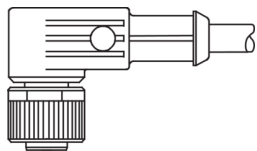

VKHM-W-15/4

Anschlusskabel
 Connection cable
 Câble de raccordement

di-soric GmbH & Co. KG
 Steinbeisstraße 6
 DE-73660 Urbach
 Germany
 Tel: +49 (0) 7181/9879-0
 info@di-soric.com · www.di-soric.com

1) Montage-Freiraum ab Oberkante Steckverbinder / Mounting free space from upper edge of plug connector / Espace de montage à partir du bord supérieur du connecteur mm

Technische Daten	Technical data	Caractéristiques techniques	
Bauform	Design	Conception	gewinkelt / offenes Kabelende / Angled / open cable end / Extrémité de câble angulaire/ouverte
Kabellänge	Cable length	Longueur de câble	15000 mm
Betriebsspannung	Service voltage	Tension de service	< 250 V AC/DC
Besonderheiten	Characteristics	Particularités	Metallmutter / Metal nut / Écrou métallique
Material Kabel	Material of cable	Matériau du câble	PUR / Polyurethane / PUR
Umgebungstemperatur Betrieb	Ambient temperature during operation	Température ambiante de fonctionnement	-5 ... +80 °C
Schutzart	Protection type	Indice de protection	IP 67
Anschluss	Connection	Raccordement	Buchse, M12, 4-polig / Socket, M12, 4-pin / Connecteur femelle, M12, 4 pôles