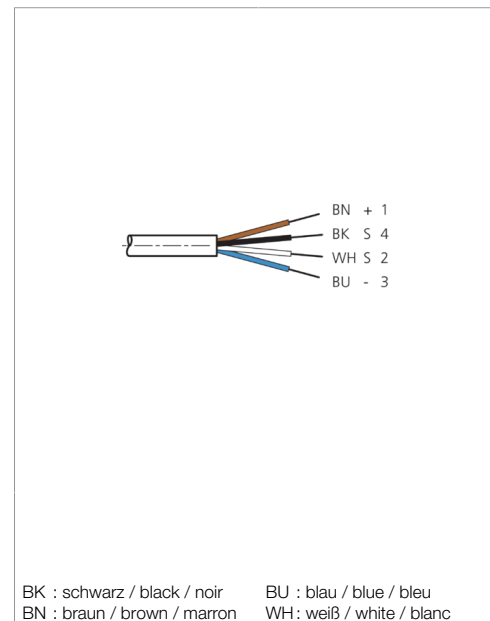

VKHM-W-15/4

Anschlusskabel
 Connection cable
 Câble de raccordement

di-soric GmbH & Co. KG
 Steinbeisstraße 6
 DE-73660 Urbach
 Germany
 Tel: +49 (0) 7181/9879-0
 info@di-soric.com · www.di-soric.com

1) Montage-Freiraum ab Oberkante Steckverbinder / Mounting free space from upper edge of plug connector / Espace de montage à partir du bord supérieur du connecteur mm

Technische Daten	Technical data	Caractéristiques techniques	
Bauform	Design	Conception	gewinkelt / offenes Kabelende / Angled / open cable end / Extrémité de câble angulaire/ouverte
Kabellänge	Cable length	Longueur de câble	15000 mm
Betriebsspannung	Service voltage	Tension de service	< 250 V AC/DC
Besonderheiten	Characteristics	Particularités	Metallmutter / Metal nut / Écrou métallique
Material Kabel	Material of cable	Matériau du câble	PUR / Polyurethane / PUR
Umgebungstemperatur Betrieb	Ambient temperature during operation	Température ambiante de fonctionnement	-5 ... +80 °C
Schutzart	Protection type	Indice de protection	IP 67
Anschluss	Connection	Raccordement	Buchse, M12, 4-polig / Socket, M12, 4-pin / Connecteur femelle, M12, 4 pôles

di-soric GmbH & Co. KG
 Steinbeisstraße 6
 DE-73660 Urbach
 Germany
 Tel: +49 (0) 7181/9879-0
 info@di-soric.com · www.di-soric.com

204241

版本 24.07.16, 保留变更权

技术数据

型式	弯型 / 裸露的电缆端部
电缆长度	15000 mm
工作电压	< 250 V AC/DC
特点	金属螺母
电缆材质	PUR
工作环境温度	-5 ... +80 °C
防护等级	IP 67
连接	插口, M12, 4 针