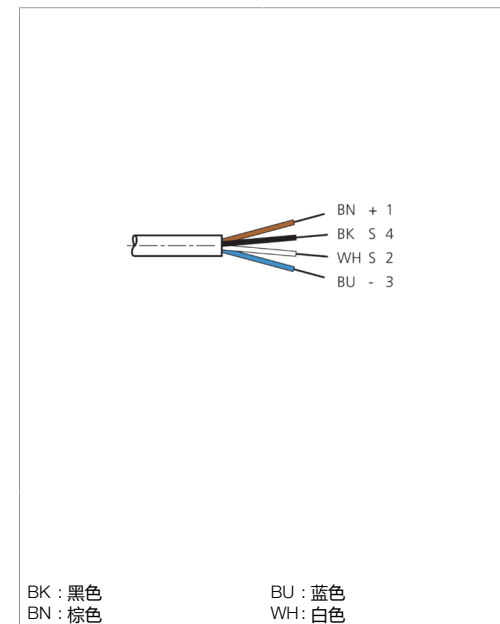

Technische Daten	Technical data	Caractéristiques techniques	
Bauform	Design	Conception	gewinkelt / offenes Kabelende / Angled / open cable end / Extrémité de câble angulaire/ouverte
Kabellänge	Cable length	Longueur de câble	15000 mm
Betriebsspannung	Service voltage	Tension de service	< 250 V AC/DC
Besonderheiten	Characteristics	Particularités	Metallmutter / Metal nut / Écrou métallique
Material Kabel	Material of cable	Matériau du câble	PUR / Polyurethane / PUR
Umgebungstemperatur Betrieb	Ambient temperature during operation	Température ambiante de fonctionnement	-5 ... +80 °C
Schutzart	Protection type	Indice de protection	IP 67
Anschluss	Connection	Raccordement	Buchse, M12, 4-polig / Socket, M12, 4-pin / Connecteur femelle, M12, 4 pôles

di-soric GmbH & Co. KG
 Steinbeisstraße 6
 DE-73660 Urbach
 Germany
 Tel: +49 (0) 7181/9879-0
 info@di-soric.com · www.di-soric.com

204241

版本 24.07.16, 保留变更权

技术数据

型式	弯型 / 裸露的电缆端部
电缆长度	15000 mm
工作电压	< 250 V AC/DC
特点	金属螺母
电缆材质	PUR
工作环境温度	-5 ... +80 °C
防护等级	IP 67
连接	插口, M12, 4 针