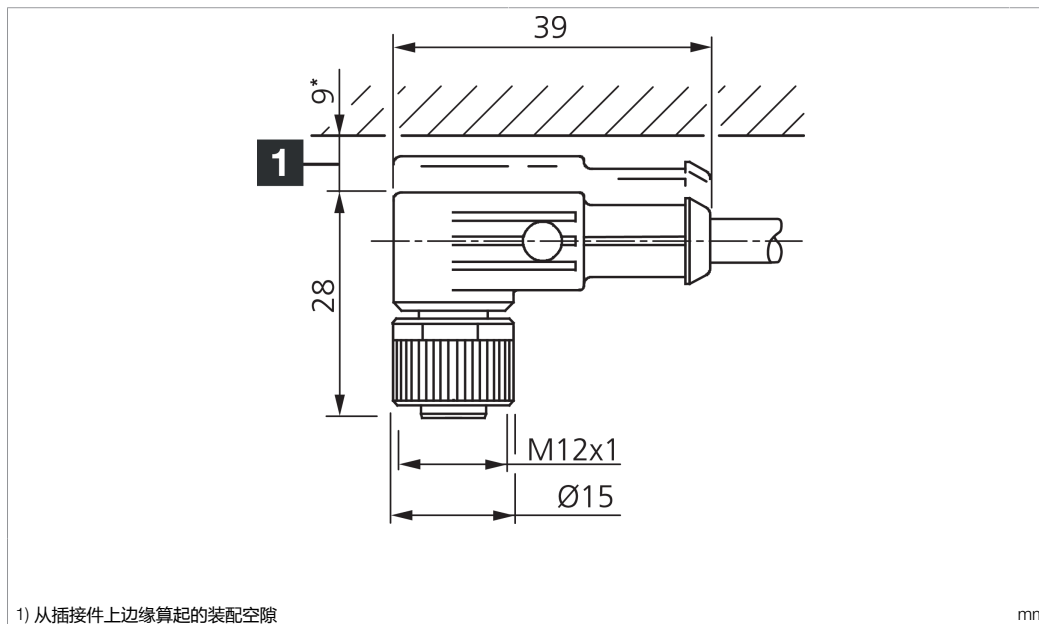

Technische Daten	Technical data	Caractéristiques techniques	
Bauform	Design	Conception	gewinkelt / offenes Kabelende / Angled / open cable end / Extrémité de câble angulaire/ouverte
Kabellänge	Cable length	Longueur de câble	15000 mm
Betriebsspannung	Service voltage	Tension de service	< 250 V AC/DC
Besonderheiten	Characteristics	Particularités	Metallmutter / Metal nut / Écrou métallique
Material Kabel	Material of cable	Matériau du câble	PUR / Polyurethane / PUR
Umgebungstemperatur Betrieb	Ambient temperature during operation	Température ambiante de fonctionnement	-5 ... +80 °C
Schutzart	Protection type	Indice de protection	IP 67
Anschluss	Connection	Raccordement	Buchse, M12, 4-polig / Socket, M12, 4-pin / Connecteur femelle, M12, 4 pôles

di-soric GmbH & Co. KG
 Steinbeisstraße 6
 DE-73660 Urbach
 Germany
 Tel: +49 (0) 7181/9879-0
 info@di-soric.com · www.di-soric.com

204241

版本 24.07.16, 保留变更权

技术数据

型式	弯型 / 裸露的电缆端部
电缆长度	15000 mm
工作电压	< 250 V AC/DC
特点	金属螺母
电缆材质	PUR
工作环境温度	-5 ... +80 °C
防护等级	IP 67
连接	插口, M12, 4 针