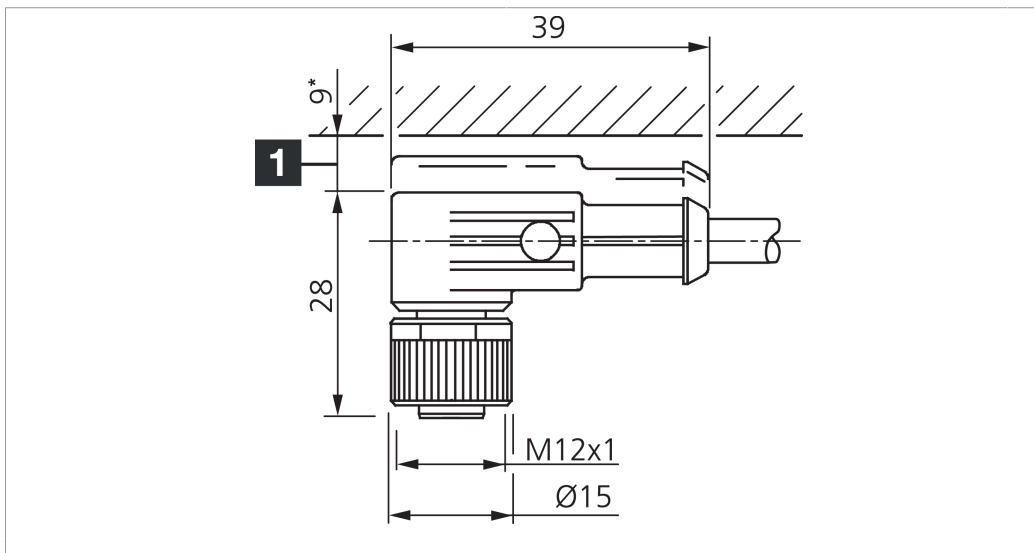

VKHM-W-15/4

Anschlusskabel
 Connection cable
 Câble de raccordement

di-soric GmbH & Co. KG
 Steinbeisstraße 6
 DE-73660 Urbach
 Germany
 Tel: +49 (0) 7181/9879-0
 info@di-soric.com · www.di-soric.com

1) Montage-Freiraum ab Oberkante Steckverbinder / Mounting free space from upper edge of plug connector / Espace de montage à partir du bord supérieur du connecteur mm

Technische Daten	Technical data	Caractéristiques techniques	
Bauform	Design	Conception	gewinkelt / offenes Kabelende / Angled / open cable end / Extrémité de câble angulaire/ouverte
Kabellänge	Cable length	Longueur de câble	15000 mm
Betriebsspannung	Service voltage	Tension de service	< 250 V AC/DC
Besonderheiten	Characteristics	Particularités	Metallmutter / Metal nut / Écrou métallique
Material Kabel	Material of cable	Matériau du câble	PUR / Polyurethane / PUR
Umgebungstemperatur Betrieb	Ambient temperature during operation	Température ambiante de fonctionnement	-5 ... +80 °C
Schutzart	Protection type	Indice de protection	IP 67
Anschluss	Connection	Raccordement	Buchse, M12, 4-polig / Socket, M12, 4-pin / Connecteur femelle, M12, 4 pôles

di-soric GmbH & Co. KG
 Steinbeisstraße 6
 DE-73660 Urbach
 Germany
 Tel: +49 (0) 7181/9879-0
 info@di-soric.com · www.di-soric.com

204241

版本 24.07.16, 保留变更权

技术数据

型式	弯型 / 裸露的电缆端部
电缆长度	15000 mm
工作电压	< 250 V AC/DC
特点	金属螺母
电缆材质	PUR
工作环境温度	-5 ... +80 °C
防护等级	IP 67
连接	插口, M12, 4 针