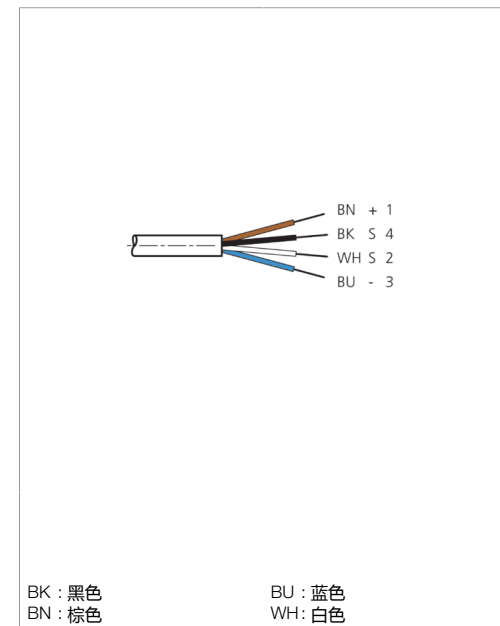

BK : 黑色
BN : 棕色
BU : 蓝色
WH : 白色

技术数据	+20°C, 24 V DC
型式	弯型 / 裸露的电缆端部
电缆长度	5000 mm
工作电压	< 60 V AC/DC
特点	屏蔽, 金属螺母
材料	电缆, 插头 TPU / 电缆 PUR
工作环境温度	-25 ... +80 °C
防护等级	IP 67
连接	插口, M12, 4 针

安全提示

一般安全提示
警告！没有符合 2006/42/EU 和 EN 61496-1 /-2 标准的安全结构件！不得用于人身安全保护！不遵守规定会导致死亡或重伤危险！仅按规定使用！