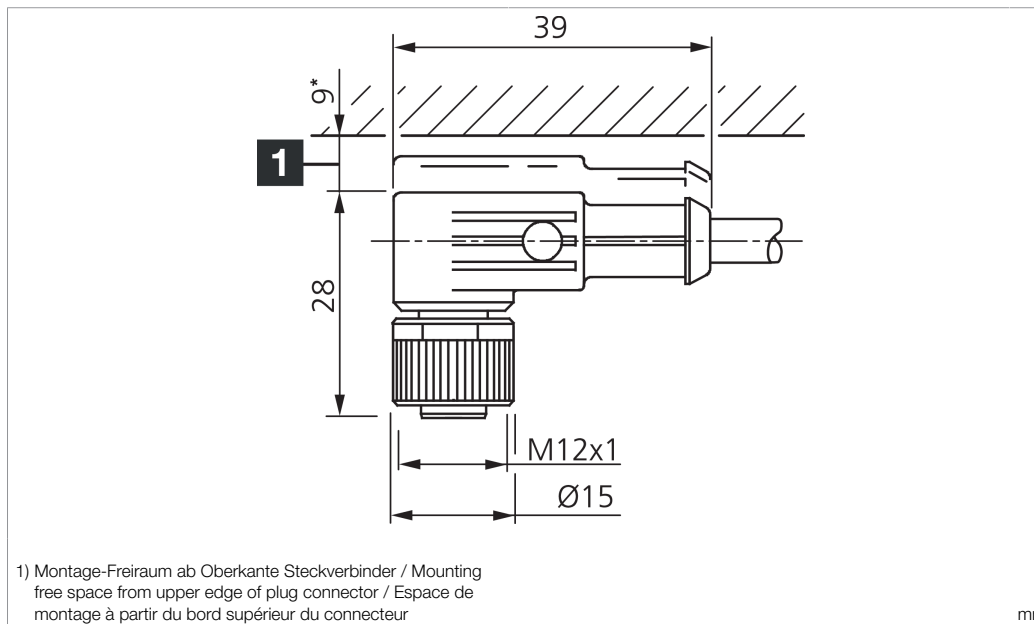

Stand 16.07.24, Änderungen vorbehalten
 As of 07/16/24, subject to change
 État 16.07.24, sous réserve de modifications

Technische Daten	Technical data	Caractéristiques techniques	+20°C, 24 V DC
Bauform	Design	Conception	gewinkelt / offenes Kabelende / Angled / open cable end / Extrémité de câble angulaire/ouverte
Kabellänge	Cable length	Longueur de câble	5000 mm
Betriebsspannung	Service voltage	Tension de service	< 60 V AC/DC
Besonderheiten	Characteristics	Particularités	abgeschirmt, Metallmutter / Shielded, Metal nut / Blindé, Écrou métallique
Material	Material	Matériau	Kabel, Stecker TPU / Kabel PUR / Cable, Connector TPU / cable PUR / Câble, Connecteur TPU / Câble PUR
Umgebungstemperatur Betrieb	Ambient temperature during operation	Température ambiante de fonctionnement	-25 ... +80 °C
Schutzart	Protection type	Indice de protection	IP 67
Anschluss	Connection	Raccordement	Buchse, M12, 4-polig / Socket, M12, 4-pin / Connecteur femelle, M12, 4 pôles

技术数据	+20°C, 24 V DC
型式	弯型 / 裸露的电缆端部
电缆长度	5000 mm
工作电压	< 60 V AC/DC
特点	屏蔽, 金属螺母
材料	电缆, 插头 TPU / 电缆 PUR
工作环境温度	-25 ... +80 °C
防护等级	IP 67
连接	插口, M12, 4 针

安全提示

一般安全提示
 警告！没有符合 2006/42/EU 和 EN 61496-1 /-2 标准的安全结构件！不得用于人身安全保护！不遵守规定会导致死亡或重伤危险！仅按规定使用！