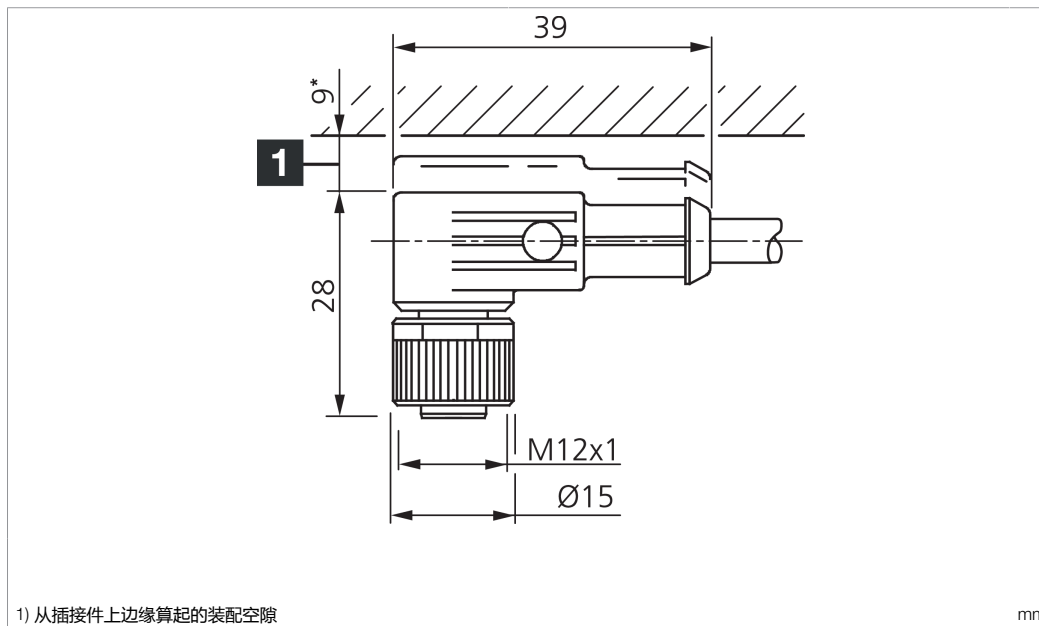

BK : 黑色
BN : 棕色
BU : 蓝色
WH : 白色

技术数据	+20°C, 24 V DC
型式	弯型 / 裸露的电缆端部
电缆长度	5000 mm
工作电压	< 60 V AC/DC
特点	屏蔽, 金属螺母
材料	电缆, 插头 TPU / 电缆 PUR
工作环境温度	-25 ... +80 °C
防护等级	IP 67
连接	插口, M12, 4 针

安全提示

一般安全提示
警告！没有符合 2006/42/EU 和 EN 61496-1 /-2 标准的安全结构件！不得用于人身安全保护！不遵守规定会导致死亡或重伤危险！仅按规定使用！