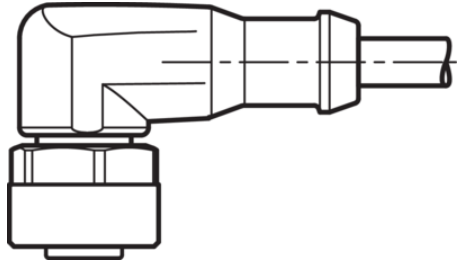

VKHM-W-5/4-A

连接电缆

di-soric GmbH & Co. KG
Steinbeisstraße 6
DE-73660 Urbach
Germany
Tel: +49 (0) 7181/9879-0
info@di-soric.com · www.di-soric.com

204450

版本 24.07.16, 保留变更权