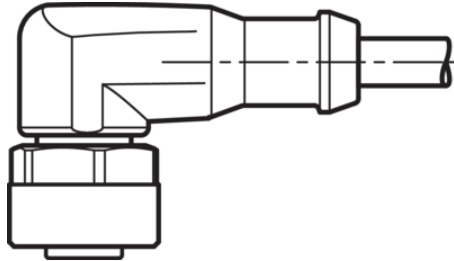

VKHM-W-5/4-A

Anschlusskabel
Connection cable
Câble de raccordement

di-soric GmbH & Co. KG
Steinbeisstraße 6
DE-73660 Urbach
Germany
Tel: +49 (0) 7181/9879-0
info@di-soric.com · www.di-soric.com

204450

Stand 16.07.24, Änderungen vorbehalten
As of 07/16/24, subject to change
État 16.07.24, sous réserve de modifications