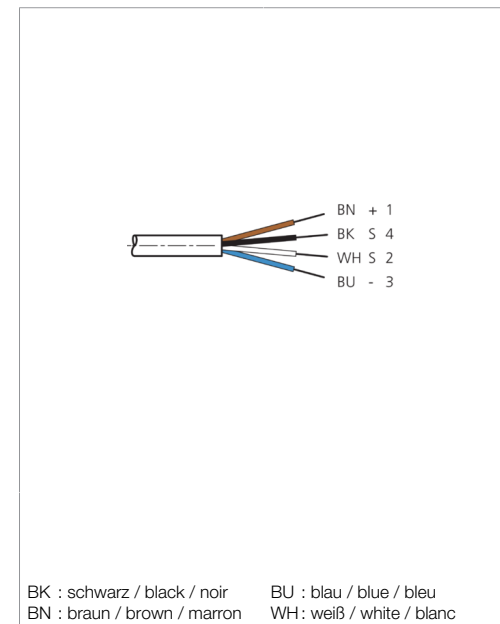

Stand 16.07.24, Änderungen vorbehalten
 As of 07/16/24, subject to change
 État 16.07.24, sous réserve de modifications

Technische Daten	Technical data	Caractéristiques techniques	+20°C, 24 V DC
Bauform	Design	Conception	gewinkelt / offenes Kabelende / Angled / open cable end / Extrémité de câble angulaire/ouverte
Kabellänge	Cable length	Longueur de câble	5000 mm
Betriebsspannung	Service voltage	Tension de service	< 60 V AC/DC
Besonderheiten	Characteristics	Particularités	abgeschirmt, Metallmutter / Shielded, Metal nut / Blindé, Écrou métallique
Material	Material	Matériau	Kabel, Stecker TPU / Kabel PUR / Cable, Connector TPU / cable PUR / Câble, Connecteur TPU / Câble PUR
Umgebungstemperatur Betrieb	Ambient temperature during operation	Température ambiante de fonctionnement	-25 ... +80 °C
Schutzart	Protection type	Indice de protection	IP 67
Anschluss	Connection	Raccordement	Buchse, M12, 4-polig / Socket, M12, 4-pin / Connecteur femelle, M12, 4 pôles

技术数据	+20°C, 24 V DC
型式	弯型 / 裸露的电缆端部
电缆长度	5000 mm
工作电压	< 60 V AC/DC
特点	屏蔽, 金属螺母
材料	电缆, 插头 TPU / 电缆 PUR
工作环境温度	-25 ... +80 °C
防护等级	IP 67
连接	插口, M12, 4 针

安全提示

一般安全提示
 警告！没有符合 2006/42/EU 和 EN 61496-1 /-2 标准的安全结构件！不得用于人身安全保护！不遵守规定会导致死亡或重伤危险！仅按规定使用！