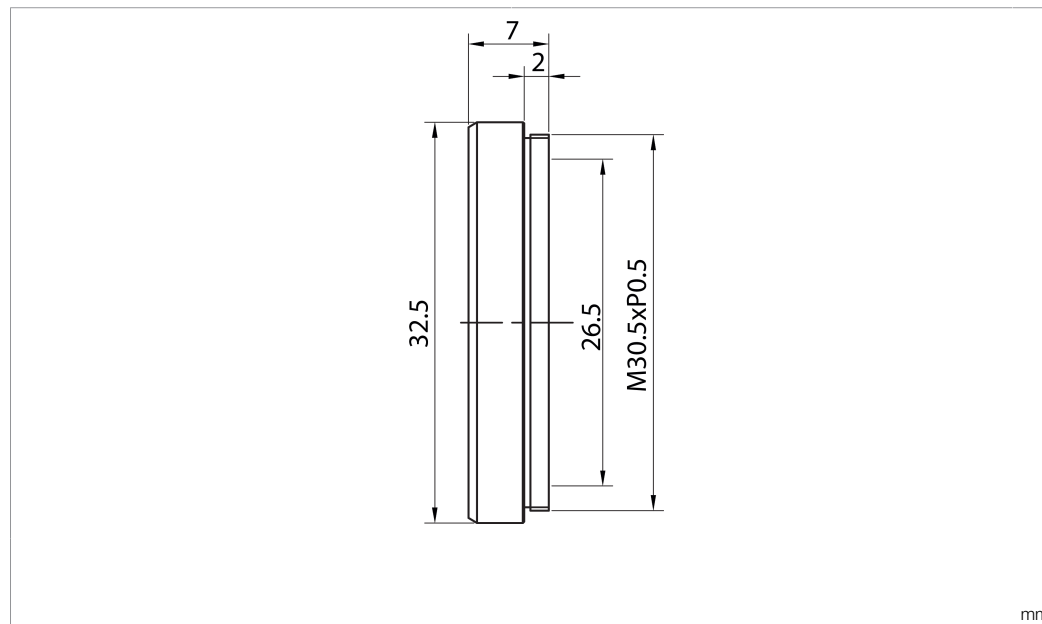

0-C0600-30

Cutoff Filter
Cutoff filter
Filtres Cutoff

di-soric GmbH & Co. KG
Steinbeisstraße 6
DE-73660 Urbach
Germany
Tel: +49 (0) 7181/9879-0
info@di-soric.com · www.di-soric.com

Technische Daten	Technical data	Caractéristiques techniques	+20°C
Wellenlänge	Wavelength	Longueur d'onde	< 645 nm
Durchmesser	Diameter	Diamètre	Ø 32,5 mm / Ø 32.5 mm / Ø 32,5 mm
Höhe	Height	Hauteur	7 mm
Filtergewinde	Filter thread	Filetage de filtre	M30,5 x 0,5 / M30.5 x 0.5 / M30,5 x 0,5
Material Filter	Material of filter	Matériau filtre	Filtergewinde, Filter, Aluminium, Glas / Filter thread, Filters, Aluminum, Glass / Filetage de filtre, Filtres, Aluminium, Verre
Lieferumfang	Scope of delivery	Contenu de la livraison	1 Stück / 1 pieces / 1 pièce

技术数据	+20°C
波长	< 645 nm
直径	Ø 32.5 mm
高度	7 mm
滤光片螺纹	M30.5 x 0.5
滤光片材料	滤光片螺纹, 滤光片, 铝, 玻璃
供货范围	1 件

版本 24.07.16, 保留变更权