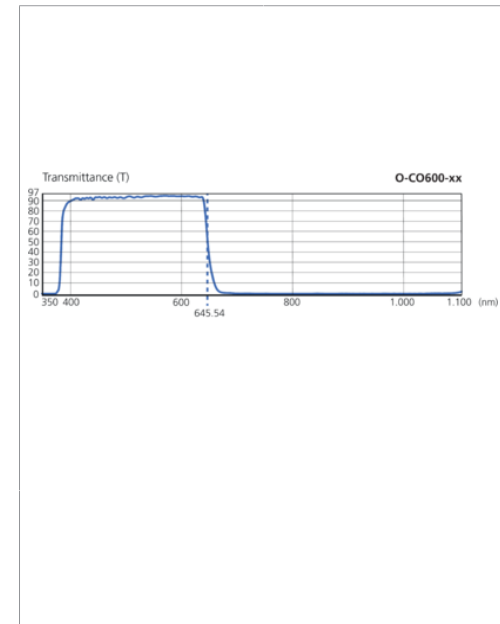

0-C0600-30

Cutoff Filter
Cutoff filter
Filtres Cutoff

di-soric GmbH & Co. KG
Steinbeisstraße 6
DE-73660 Urbach
Germany
Tel: +49 (0) 7181/9879-0
info@di-soric.com · www.di-soric.com

Technische Daten	Technical data	Caractéristiques techniques	+20°C
Wellenlänge	Wavelength	Longueur d'onde	< 645 nm
Durchmesser	Diameter	Diamètre	Ø 32,5 mm / Ø 32.5 mm / Ø 32,5 mm
Höhe	Height	Hauteur	7 mm
Filtergewinde	Filter thread	Filetage de filtre	M30,5 x 0,5 / M30.5 x 0.5 / M30,5 x 0,5
Material Filter	Material of filter	Matériau filtre	Filtergewinde, Filter, Aluminium, Glas / Filter thread, Filters, Aluminum, Glass / Filetage de filtre, Filtres, Aluminium, Verre
Lieferumfang	Scope of delivery	Contenu de la livraison	1 Stück / 1 pieces / 1 pièce

技术数据	+20°C
波长	< 645 nm
直径	Ø 32.5 mm
高度	7 mm
滤光片螺纹	M30.5 x 0.5
滤光片材料	滤光片螺纹, 滤光片, 铝, 玻璃
供货范围	1 件

版本 24.07.16, 保留变更权