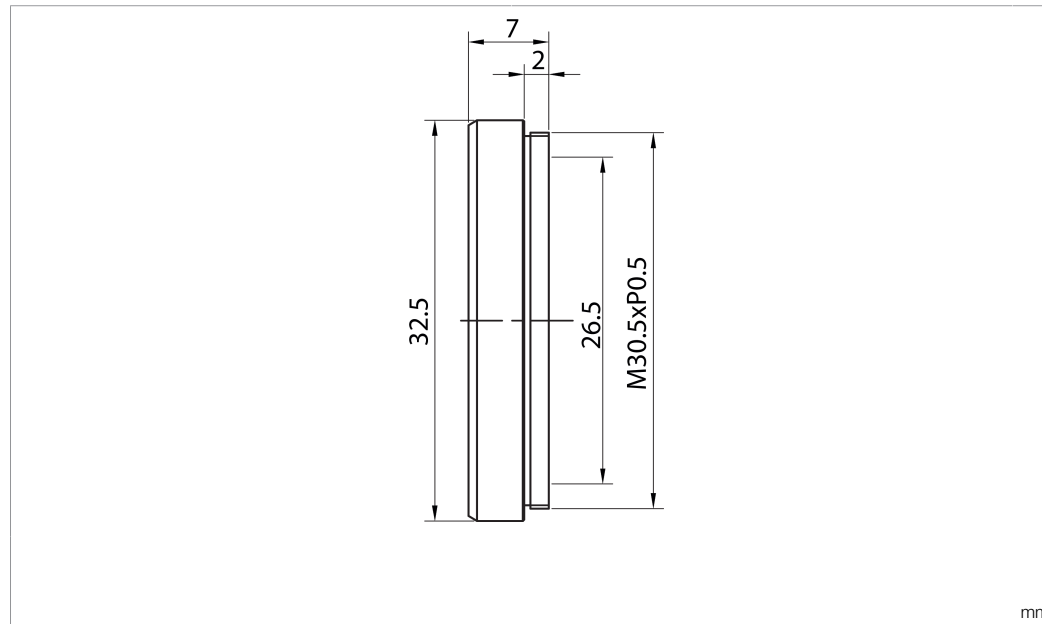

0-C0600-30

Cutoff Filter
Cutoff filter
Filtres Cutoff

di-soric GmbH & Co. KG
Steinbeisstraße 6
DE-73660 Urbach
Germany
Tel: +49 (0) 7181/9879-0
info@di-soric.com · www.di-soric.com

Technische Daten	Technical data	Caractéristiques techniques	+20°C
Wellenlänge	Wavelength	Longueur d'onde	< 645 nm
Durchmesser	Diameter	Diamètre	Ø 32,5 mm / Ø 32.5 mm / Ø 32,5 mm
Höhe	Height	Hauteur	7 mm
Filtergewinde	Filter thread	Filetage de filtre	M30,5 x 0,5 / M30.5 x 0.5 / M30,5 x 0,5
Material Filter	Material of filter	Matériau filtre	Filtergewinde, Filter, Aluminium, Glas / Filter thread, Filters, Aluminum, Glass / Filetage de filtre, Filtres, Aluminium, Verre
Lieferumfang	Scope of delivery	Contenu de la livraison	1 Stück / 1 pieces / 1 pièce

技术数据	+20°C
波长	< 645 nm
直径	Ø 32.5 mm
高度	7 mm
滤光片螺纹	M30.5 x 0.5
滤光片材料	滤光片螺纹, 滤光片, 铝, 玻璃
供货范围	1 件

版本 24.07.16, 保留变更权