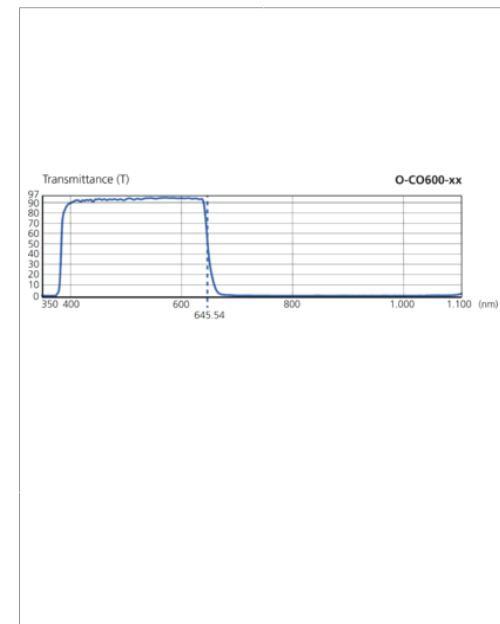

0-C0600-30

Cutoff Filter
Cutoff filter
Filtres Cutoff

di-soric GmbH & Co. KG
Steinbeisstraße 6
DE-73660 Urbach
Germany
Tel: +49 (0) 7181/9879-0
info@di-soric.com · www.di-soric.com

Technische Daten	Technical data	Caractéristiques techniques	+20°C
Wellenlänge	Wavelength	Longueur d'onde	< 645 nm
Durchmesser	Diameter	Diamètre	Ø 32,5 mm / Ø 32.5 mm / Ø 32,5 mm
Höhe	Height	Hauteur	7 mm
Filtergewinde	Filter thread	Filetage de filtre	M30,5 x 0,5 / M30.5 x 0.5 / M30,5 x 0,5
Material Filter	Material of filter	Matériau filtre	Filtergewinde, Filter, Aluminium, Glas / Filter thread, Filters, Aluminum, Glass / Filetage de filtre, Filtres, Aluminium, Verre
Lieferumfang	Scope of delivery	Contenu de la livraison	1 Stück / 1 pieces / 1 pièce

技术数据	+20°C
波长	< 645 nm
直径	Ø 32.5 mm
高度	7 mm
滤光片螺纹	M30.5 x 0.5
滤光片材料	滤光片螺纹, 滤光片, 铝, 玻璃
供货范围	1 件

版本 24.07.16, 保留变更权