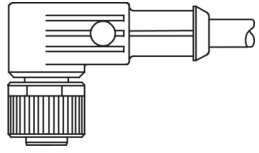

di-soric GmbH & Co. KG
Steinbeisstraße 6
DE-73660 Urbach
Germany
Tel: +49 (0) 7181/9879-0
info@di-soric.com · www.di-soric.com

版本 24.05.17, 保留变更权