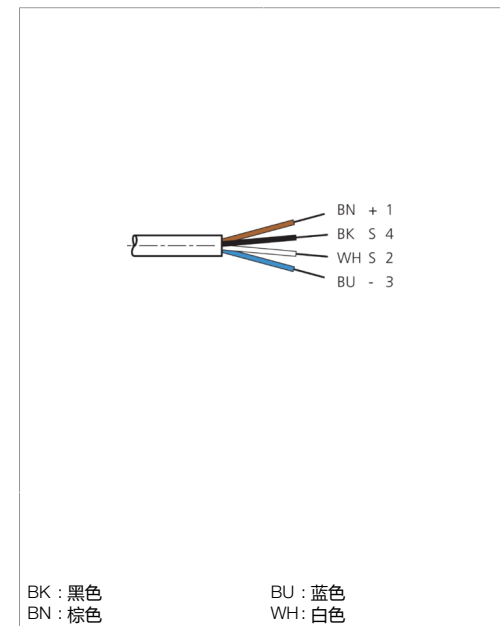

di-soric GmbH & Co. KG
Steinbeisstraße 6
DE-73660 Urbach
Germany
Tel: +49 (0) 7181/9879-0
info@di-soric.com · www.di-soric.com

版本 24.05.17, 保留变更权

技术数据	+20°C, 24 V DC
型式	弯型 / 裸露的电缆端部
电缆长度	15000 mm
工作电压	< 31 V DC
特点	金属螺母
材料	插头, PVC
电缆材质	PVC
工作环境温度	-5 ... +80 °C
防护等级	IP 67
连接	插口, M12, 4 针

安全提示

一般安全提示
警告！没有符合 2006/42/EU 和 EN 61496-1 /-2 标准的安全结构件！不得用于人身安全保护！不遵守规定会导致死亡或重伤危险！仅按规定使用！