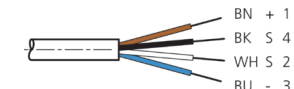

1) Montage-Freiraum ab Oberkante Steckverbinder / Mounting free space from upper edge of plug connector / Espace de montage à partir du bord supérieur du connecteur

mm

BK : schwarz / black / noir      BU : blau / blue / bleu  
 BN : braun / brown / marron      WH : weiß / white / blanc

Stand 17.05.24, Änderungen vorbehalten  
 As of 05/17/24, subject to change  
 État 17.05.24, sous réserve de modifications

Technische Daten	Technical data	Caractéristiques techniques	+20°C, 24 V DC
Bauform	Design	Conception	gewinkelt / offenes Kabelende / Angled / open cable end / Extrémité de câble angulaire/ouverte
Kabellänge	Cable length	Longueur de câble	15000 mm
Betriebsspannung	Service voltage	Tension de service	< 31 V DC
Besonderheiten	Characteristics	Particularités	Metallmutter / Metal nut / Écrou métallique
Material	Material	Matériau	Stecker, PVC / Connector, PVC / Connecteur, PVC
Material Kabel	Material of cable	Matériau du câble	PVC
Umgebungstemperatur Betrieb	Ambient temperature during operation	Température ambiante de fonctionnement	-5 ... +80 °C
Schutzart	Protection type	Indice de protection	IP 67
Anschluss	Connection	Raccordement	Buchse, M12, 4-polig / Socket, M12, 4-pin / Connecteur femelle, M12, 4 pôles