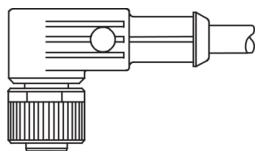

VKHM-W-15/4/LP

Anschlusskabel
Connection cable
Câble de raccordement

di-soric GmbH & Co. KG
Steinbeisstraße 6
DE-73660 Urbach
Germany
Tel: +49 (0) 7181/9879-0
info@di-soric.com · www.di-soric.com