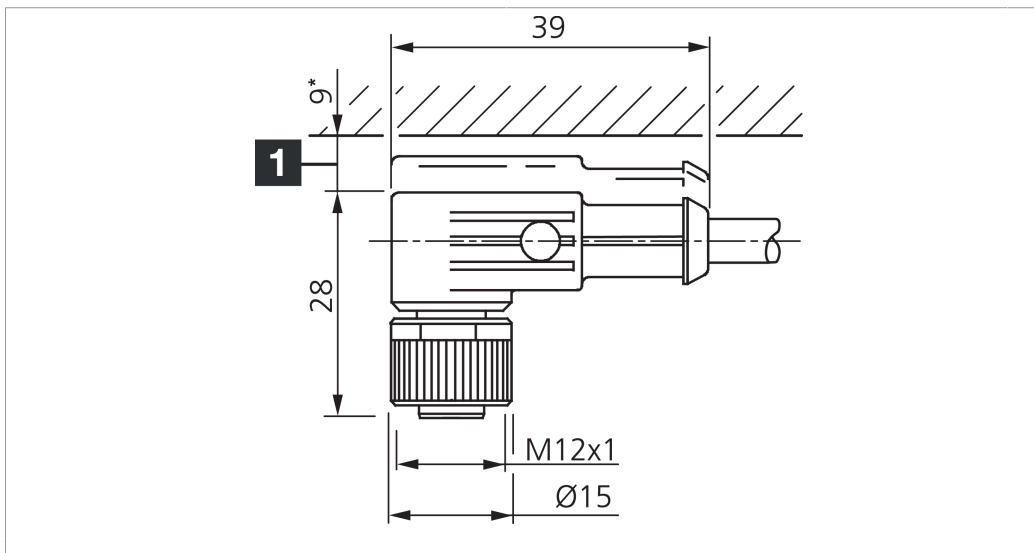

1) Montage-Freiraum ab Oberkante Steckverbinder / Mounting free space from upper edge of plug connector / Espace de montage à partir du bord supérieur du connecteur

mm

BK : schwarz / black / noir      BU : blau / blue / bleu  
 BN : braun / brown / marron      WH : weiß / white / blanc

Stand 17.05.24, Änderungen vorbehalten  
 As of 05/17/24, subject to change  
 État 17.05.24, sous réserve de modifications

Technische Daten	Technical data	Caractéristiques techniques	+20°C, 24 V DC
Bauform	Design	Conception	gewinkelt / offenes Kabelende / Angled / open cable end / Extrémité de câble angulaire/ouverte
Kabellänge	Cable length	Longueur de câble	15000 mm
Betriebsspannung	Service voltage	Tension de service	< 31 V DC
Besonderheiten	Characteristics	Particularités	Metallmutter / Metal nut / Écrou métallique
Material	Material	Matériau	Stecker, PVC / Connector, PVC / Connecteur, PVC
Material Kabel	Material of cable	Matériau du câble	PVC
Umgebungstemperatur Betrieb	Ambient temperature during operation	Température ambiante de fonctionnement	-5 ... +80 °C
Schutzart	Protection type	Indice de protection	IP 67
Anschluss	Connection	Raccordement	Buchse, M12, 4-polig / Socket, M12, 4-pin / Connecteur femelle, M12, 4 pôles

di-soric GmbH & Co. KG  
 Steinbeisstraße 6  
 DE-73660 Urbach  
 Germany  
 Tel: +49 (0) 7181/9879-0  
 info@di-soric.com · www.di-soric.com

版本 24.05.17, 保留变更权

<b>技术数据</b>	<b>+20°C, 24 V DC</b>
型式	弯型 / 裸露的电缆端部
电缆长度	15000 mm
工作电压	< 31 V DC
特点	金属螺母
材料	插头, PVC
电缆材质	PVC
工作环境温度	-5 ... +80 °C
防护等级	IP 67
连接	插口, M12, 4 针