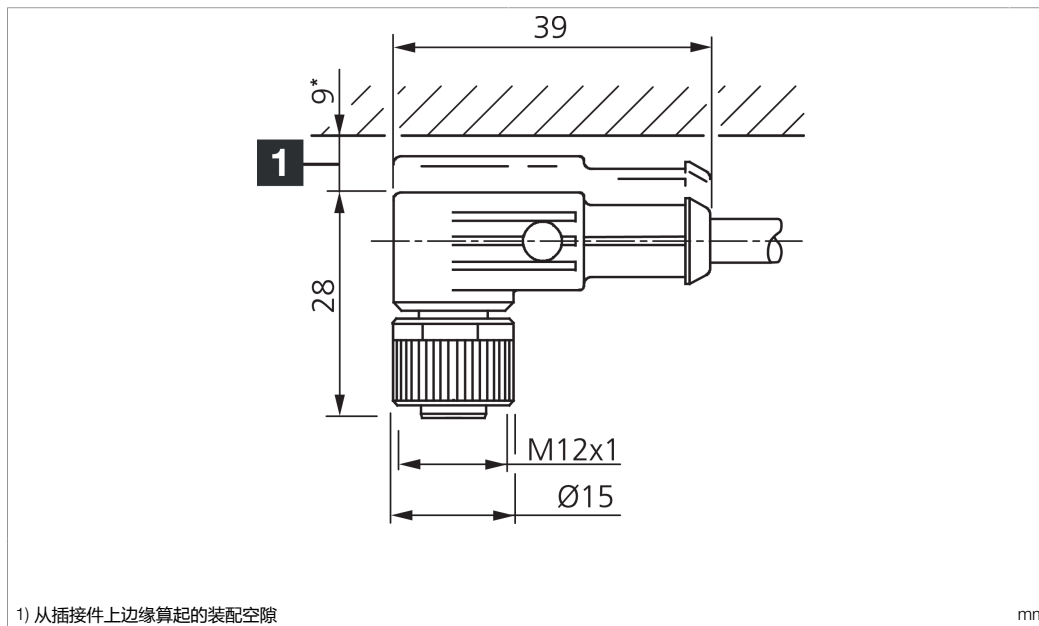

Stand 17.05.24, Änderungen vorbehalten  
 As of 05/17/24, subject to change  
 État 17.05.24, sous réserve de modifications

Technische Daten	Technical data	Caractéristiques techniques	+20°C, 24 V DC
Bauform	Design	Conception	gewinkelt / offenes Kabelende / Angled / open cable end / Extrémité de câble angulaire/ouverte
Kabellänge	Cable length	Longueur de câble	15000 mm
Betriebsspannung	Service voltage	Tension de service	< 31 V DC
Besonderheiten	Characteristics	Particularités	Metallmutter / Metal nut / Écrou métallique
Material	Material	Matériau	Stecker, PVC / Connector, PVC / Connecteur, PVC
Material Kabel	Material of cable	Matériau du câble	PVC
Umgebungstemperatur Betrieb	Ambient temperature during operation	Température ambiante de fonctionnement	-5 ... +80 °C
Schutzart	Protection type	Indice de protection	IP 67
Anschluss	Connection	Raccordement	Buchse, M12, 4-polig / Socket, M12, 4-pin / Connecteur femelle, M12, 4 pôles

di-soric GmbH & Co. KG  
 Steinbeisstraße 6  
 DE-73660 Urbach  
 Germany  
 Tel: +49 (0) 7181/9879-0  
 info@di-soric.com · www.di-soric.com

版本 24.05.17, 保留变更权

<b>技术数据</b>	<b>+20°C, 24 V DC</b>
型式	弯型 / 裸露的电缆端部
电缆长度	15000 mm
工作电压	< 31 V DC
特点	金属螺母
材料	插头, PVC
电缆材质	PVC
工作环境温度	-5 ... +80 °C
防护等级	IP 67
连接	插口, M12, 4 针