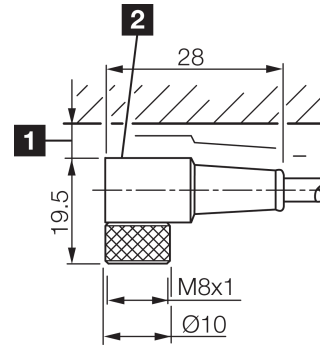

TKHM-W-15/4

Anschlusskabel
 Connection cable
 Câble de raccordement

di-soric GmbH & Co. KG
 Steinbeisstraße 6
 DE-73660 Urbach
 Germany
 Tel: +49 (0) 7181/9879-0
 info@di-soric.com · www.di-soric.com

1) Montage-Freiraum ab Oberkante Steckverbinder / Mounting free space from upper edge of plug connector / Espace de montage à partir du bord supérieur du connecteur
 2) LED (2x) nur bei TKHM-W- ... / LP / LED (2x) only with TKHM-W- ... / LP / LED (2x) uniquement pour TKHM-W- ... / LP mm

Technische Daten	Technical data	Caractéristiques techniques	
Bauform	Design	Conception	gewinkelt / offenes Kabelende / Angled / open cable end / Extrémité de câble angulaire/ouverte
Kabellänge	Cable length	Longueur de câble	15000 mm
Betriebsspannung	Service voltage	Tension de service	< 60 V AC/DC
Besonderheiten	Characteristics	Particularités	Metallmutter / Metal nut / Écrou métallique
Material Kabel	Material of cable	Matériau du câble	PUR / Polyurethane / PUR
Umgebungstemperatur Betrieb	Ambient temperature during operation	Température ambiante de fonctionnement	-5 ... +80 °C
Schutzart	Protection type	Indice de protection	IP 67
Anschluss	Connection	Raccordement	Buchse, M8, 4-polig / Socket, M8, 4-pin / Connecteur femelle, M8, 4 pôles

mm

BK : 黑色
 BN : 棕色

BU : 蓝色
 WH : 白色

技术数据

型式	弯型 / 裸露的电缆端部
电缆长度	15000 mm
工作电压	< 60 V AC/DC
特点	金属螺母
电缆材质	PUR
工作环境温度	-5 ... +80 °C
防护等级	IP 67
连接	插口, M8, 4 针

安全提示

一般安全提示

警告！没有符合 2006/42/EU 和 EN 61496-1 /-2 标准的安全结构件！不得用于人身安全保护！不遵守规定会导致死亡或重伤危险！仅按规定使用！