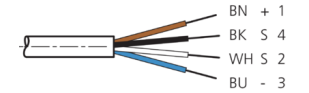

BK : schwarz / black / noir BU : blau / blue / bleu
 BN : braun / brown / marron WH : weiß / white / blanc

Stand 17.05.24, Änderungen vorbehalten
 As of 05/17/24, subject to change
 État 17.05.24, sous réserve de modifications

mm

BK : 黑色
 BN : 棕色

BU : 蓝色
 WH : 白色

技术数据

型式	弯型 / 裸露的电缆端部
电缆长度	15000 mm
工作电压	< 60 V AC/DC
特点	金属螺母
电缆材质	PUR
工作环境温度	-5 ... +80 °C
防护等级	IP 67
连接	插口, M8, 4 针

安全提示

一般安全提示

警告！没有符合 2006/42/EU 和 EN 61496-1 /-2 标准的安全结构件！不得用于人身安全保护！不遵守规定会导致死亡或重伤危险！仅按规定使用！