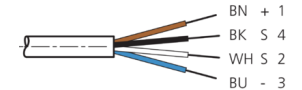

TKHM-W-15/4

Anschlusskabel
 Connection cable
 Câble de raccordement

di-soric GmbH & Co. KG
 Steinbeisstraße 6
 DE-73660 Urbach
 Germany
 Tel: +49 (0) 7181/9879-0
 info@di-soric.com · www.di-soric.com

1) Montage-Freiraum ab Oberkante Steckverbinder / Mounting free space from upper edge of plug connector / Espace de montage à partir du bord supérieur du connecteur
 2) LED (2x) nur bei TKHM-W- ... / LP / LED (2x) only with TKHM-W- ... / LP / LED (2x) uniquement pour TKHM-W- ... / LP mm

BK : schwarz / black / noir BU : blau / blue / bleu
 BN : braun / brown / marron WH : weiß / white / blanc

Stand 17.05.24, Änderungen vorbehalten
 As of 05/17/24, subject to change
 État 17.05.24, sous réserve de modifications

Technische Daten	Technical data	Caractéristiques techniques	
Bauform	Design	Conception	gewinkelt / offenes Kabelende / Angled / open cable end / Extrémité de câble angulaire/ouverte
Kabellänge	Cable length	Longueur de câble	15000 mm
Betriebsspannung	Service voltage	Tension de service	< 60 V AC/DC
Besonderheiten	Characteristics	Particularités	Metallmutter / Metal nut / Écrou métallique
Material Kabel	Material of cable	Matériau du câble	PUR / Polyurethane / PUR
Umgebungstemperatur Betrieb	Ambient temperature during operation	Température ambiante de fonctionnement	-5 ... +80 °C
Schutzart	Protection type	Indice de protection	IP 67
Anschluss	Connection	Raccordement	Buchse, M8, 4-polig / Socket, M8, 4-pin / Connecteur femelle, M8, 4 pôles