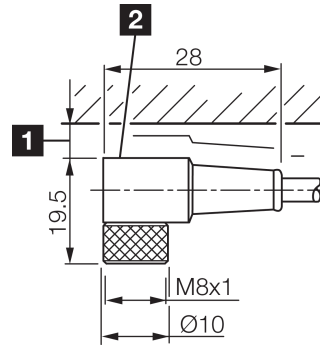

Technische Daten	Technical data	Caractéristiques techniques	
Bauform	Design	Conception	gewinkelt / offenes Kabelende / Angled / open cable end / Extrémité de câble angulaire/ouverte
Kabellänge	Cable length	Longueur de câble	15000 mm
Betriebsspannung	Service voltage	Tension de service	< 60 V AC/DC
Besonderheiten	Characteristics	Particularités	Metallmutter / Metal nut / Écrou métallique
Material Kabel	Material of cable	Matériau du câble	PUR / Polyurethane / PUR
Umgebungstemperatur Betrieb	Ambient temperature during operation	Température ambiante de fonctionnement	-5 ... +80 °C
Schutzart	Protection type	Indice de protection	IP 67
Anschluss	Connection	Raccordement	Buchse, M8, 4-polig / Socket, M8, 4-pin / Connecteur femelle, M8, 4 pôles

TKHM-W-15/4

连接电缆

di-soric GmbH & Co. KG
 Steinbeisstraße 6
 DE-73660 Urbach
 Germany
 Tel: +49 (0) 7181/9879-0
 info@di-soric.com · www.di-soric.com

209548

版本 24.05.17, 保留变更权

1) 从插接件上边缘算起的装配空隙

2) LED (2x) 仅限 TKHM-W- ... / LP

mm

BK : 黑色
 BN : 棕色

BU : 蓝色
 WH : 白色

技术数据

型式	弯型 / 裸露的电缆端部
电缆长度	15000 mm
工作电压	< 60 V AC/DC
特点	金属螺母
电缆材质	PUR
工作环境温度	-5 ... +80 °C
防护等级	IP 67
连接	插口, M8, 4 针

安全提示

一般安全提示

警告！没有符合 2006/42/EU 和 EN 61496-1 /-2 标准的安全结构件！不得用于人身安全保护！不遵守规定会导致死亡或重伤危险！仅按规定使用！