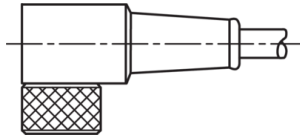

TKHM-W-15/4

Anschlusskabel
 Connection cable
 Câble de raccordement

di-soric GmbH & Co. KG
 Steinbeisstraße 6
 DE-73660 Urbach
 Germany
 Tel: +49 (0) 7181/9879-0
 info@di-soric.com · www.di-soric.com

1) Montage-Freiraum ab Oberkante Steckverbinder / Mounting free space from upper edge of plug connector / Espace de montage à partir du bord supérieur du connecteur
 2) LED (2x) nur bei TKHM-W- ... / LP / LED (2x) only with TKHM-W- ... / LP / LED (2x) uniquement pour TKHM-W- ... / LP mm

BK : schwarz / black / noir BU : blau / blue / bleu
 BN : braun / brown / marron WH : weiß / white / blanc

Stand 17.05.24, Änderungen vorbehalten
 As of 05/17/24, subject to change
 État 17.05.24, sous réserve de modifications

Technische Daten	Technical data	Caractéristiques techniques	
Bauform	Design	Conception	gewinkelt / offenes Kabelende / Angled / open cable end / Extrémité de câble angulaire/ouverte
Kabellänge	Cable length	Longueur de câble	15000 mm
Betriebsspannung	Service voltage	Tension de service	< 60 V AC/DC
Besonderheiten	Characteristics	Particularités	Metallmutter / Metal nut / Écrou métallique
Material Kabel	Material of cable	Matériau du câble	PUR / Polyurethane / PUR
Umgebungstemperatur Betrieb	Ambient temperature during operation	Température ambiante de fonctionnement	-5 ... +80 °C
Schutzart	Protection type	Indice de protection	IP 67
Anschluss	Connection	Raccordement	Buchse, M8, 4-polig / Socket, M8, 4-pin / Connecteur femelle, M8, 4 pôles

mm

BK : 黑色
 BN : 棕色

BU : 蓝色
 WH : 白色

技术数据

型式	弯型 / 裸露的电缆端部
电缆长度	15000 mm
工作电压	< 60 V AC/DC
特点	金属螺母
电缆材质	PUR
工作环境温度	-5 ... +80 °C
防护等级	IP 67
连接	插口, M8, 4 针

安全提示

一般安全提示

警告！没有符合 2006/42/EU 和 EN 61496-1 /-2 标准的安全结构件！不得用于人身安全保护！不遵守规定会导致死亡或重伤危险！仅按规定使用！