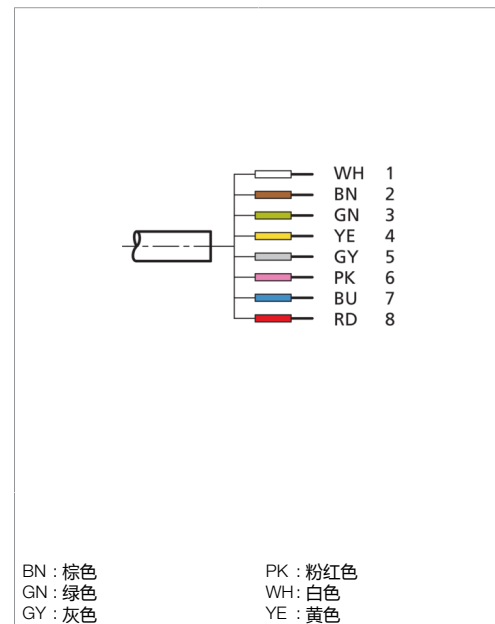

Technische Daten	Technical data	Caractéristiques techniques	+20°C, 24 V DC
Bauform	Design	Conception	gerade / offenes Kabelende / Straight / open cable end / Extrémité de câble droite/ouverte
Kabellänge	Cable length	Longueur de câble	40000 mm
Besonderheiten	Characteristics	Particularités	Metallmutter / Metal nut / Écrou métallique
Geeignet für	To be used for	Convient pour	Empfänger SLI... / Receiver SLI... / Récepteur SLI...
Material	Material	Matériau	Kabel, PVC / Cable, PVC / Câble, PVC
Schutzart	Protection type	Indice de protection	IP 67
Anschluss	Connection	Raccordement	Buchse, M12, 8-polig / Socket, M12, 8-pin / Connecteur femelle, M12, 8 pôles

C8D 40

连接电缆

di-soric GmbH & Co. KG
 Steinbeisstraße 6
 DE-73660 Urbach
 Germany
 Tel: +49 (0) 7181/9879-0
 info@di-soric.com · www.di-soric.com

209834

BN : 棕色
 GN : 绿色
 GY : 灰色

PK : 粉红色
 WH : 白色
 YE : 黄色

技术数据	+20°C, 24 V DC
型式	直型 / 裸露的电缆端部
电缆长度	40000 mm
特点	金属螺母
适合用于	接收器 SLI...
材料	电缆, PVC
防护等级	IP 67
连接	插口, M12, 8 针