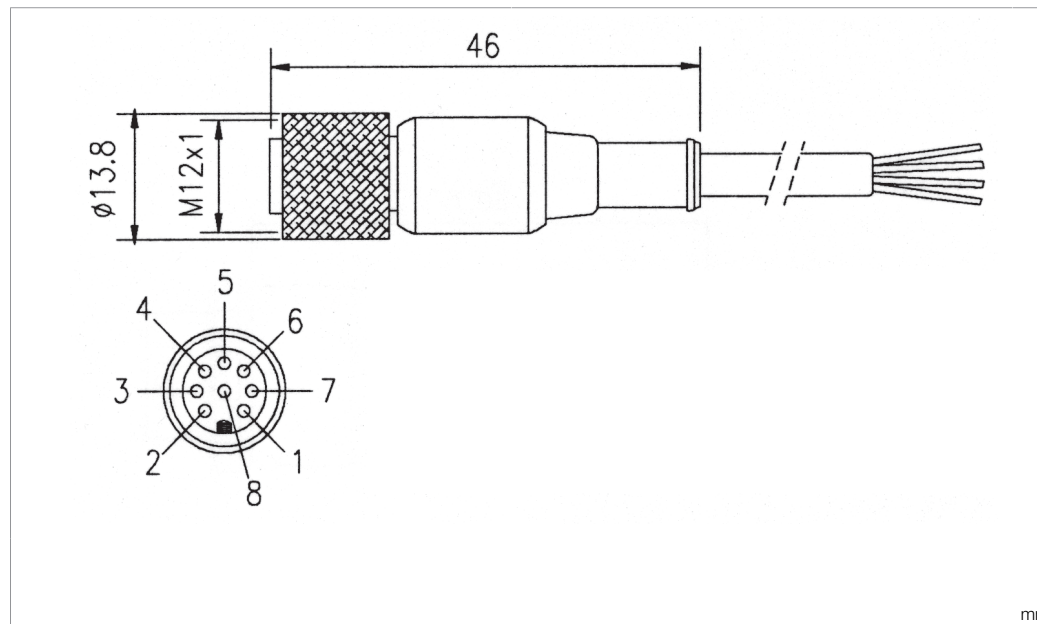

C8D 40

Anschlusskabel
 Connection cable
 Câble de raccordement

di-soric GmbH & Co. KG
 Steinbeisstraße 6
 DE-73660 Urbach
 Germany
 Tel: +49 (0) 7181/9879-0
 info@di-soric.com · www.di-soric.com

209834

BN : braun / brown / marron PK : rosa / pink / rose
 GN : grün / green / vert WH : weiß / white / blanc
 GY : grau / grey / gris YE : gelb / yellow / jaune

Technische Daten	Technical data	Caractéristiques techniques	+20°C, 24 V DC
Bauform	Design	Conception	gerade / offenes Kabelende / Straight / open cable end / Extrémité de câble droite/ouverte
Kabellänge	Cable length	Longueur de câble	40000 mm
Besonderheiten	Characteristics	Particularités	Metallmutter / Metal nut / Écrou métallique
Geeignet für	To be used for	Convient pour	Empfänger SLI... / Receiver SLI... / Récepteur SLI...
Material	Material	Matériau	Kabel, PVC / Cable, PVC / Câble, PVC
Schutzart	Protection type	Indice de protection	IP 67
Anschluss	Connection	Raccordement	Buchse, M12, 8-polig / Socket, M12, 8-pin / Connecteur femelle, M12, 8 pôles

C8D 40

连接电缆

di-soric GmbH & Co. KG
 Steinbeisstraße 6
 DE-73660 Urbach
 Germany
 Tel: +49 (0) 7181/9879-0
 info@di-soric.com · www.di-soric.com

209834

BN : 棕色
 GN : 绿色
 GY : 灰色

PK : 粉红色
 WH : 白色
 YE : 黄色

技术数据	+20°C, 24 V DC
型式	直型 / 裸露的电缆端部
电缆长度	40000 mm
特点	金属螺母
适合用于	接收器 SLI...
材料	电缆, PVC
防护等级	IP 67
连接	插口, M12, 8 针