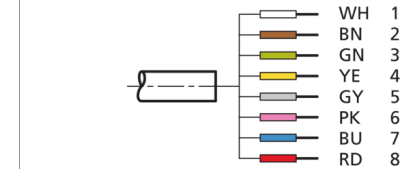

C8D 40

Anschlusskabel
 Connection cable
 Câble de raccordement

di-soric GmbH & Co. KG
 Steinbeisstraße 6
 DE-73660 Urbach
 Germany
 Tel: +49 (0) 7181/9879-0
 info@di-soric.com · www.di-soric.com

209834

BN : braun / brown / marron PK : rosa / pink / rose
 GN : grün / green / vert WH : weiß / white / blanc
 GY : grau / grey / gris YE : gelb / yellow / jaune

Technische Daten	Technical data	Caractéristiques techniques	+20°C, 24 V DC
Bauform	Design	Conception	gerade / offenes Kabelende / Straight / open cable end / Extrémité de câble droite/ouverte
Kabellänge	Cable length	Longueur de câble	40000 mm
Besonderheiten	Characteristics	Particularités	Metallmutter / Metal nut / Écrou métallique
Geeignet für	To be used for	Convient pour	Empfänger SLI... / Receiver SLI... / Récepteur SLI...
Material	Material	Matériau	Kabel, PVC / Cable, PVC / Câble, PVC
Schutzart	Protection type	Indice de protection	IP 67
Anschluss	Connection	Raccordement	Buchse, M12, 8-polig / Socket, M12, 8-pin / Connecteur femelle, M12, 8 pôles