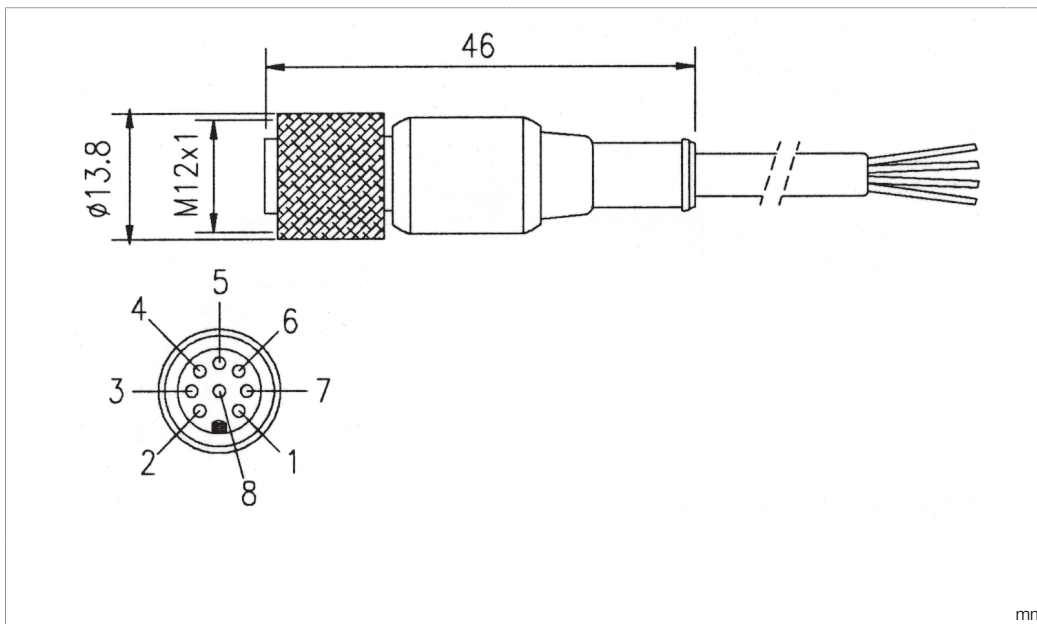

Technische Daten	Technical data	Caractéristiques techniques	+20°C, 24 V DC
Bauform	Design	Conception	gerade / offenes Kabelende / Straight / open cable end / Extrémité de câble droite/ouverte
Kabellänge	Cable length	Longueur de câble	40000 mm
Besonderheiten	Characteristics	Particularités	Metallmutter / Metal nut / Écrou métallique
Geeignet für	To be used for	Convient pour	Empfänger SLI... / Receiver SLI... / Récepteur SLI...
Material	Material	Matériau	Kabel, PVC / Cable, PVC / Câble, PVC
Schutzart	Protection type	Indice de protection	IP 67
Anschluss	Connection	Raccordement	Buchse, M12, 8-polig / Socket, M12, 8-pin / Connecteur femelle, M12, 8 pôles

C8D 40

连接电缆

di-soric GmbH & Co. KG
 Steinbeisstraße 6
 DE-73660 Urbach
 Germany
 Tel: +49 (0) 7181/9879-0
 info@di-soric.com · www.di-soric.com

209834

BN : 棕色
 GN : 绿色
 GY : 灰色

PK : 粉红色
 WH : 白色
 YE : 黄色

技术数据	+20°C, 24 V DC
型式	直型 / 裸露的电缆端部
电缆长度	40000 mm
特点	金属螺母
适合用于	接收器 SLI...
材料	电缆, PVC
防护等级	IP 67
连接	插口, M12, 8 针