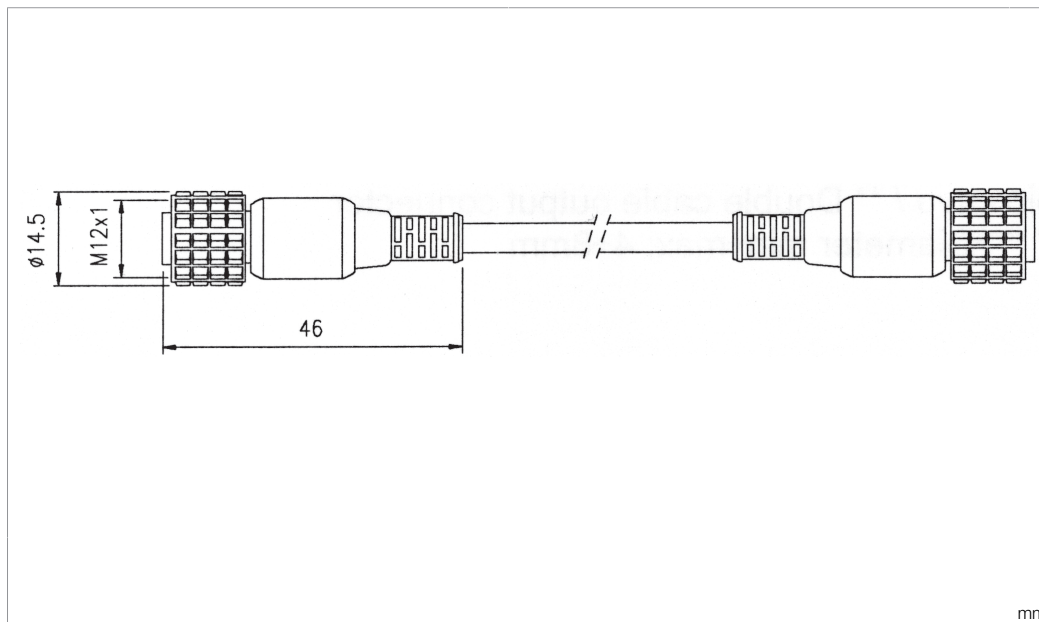

CDS 03

Verbindungskabel
Connection cable
Câble de liaison

di-soric GmbH & Co. KG
Steinbeisstraße 6
DE-73660 Urbach
Germany
Tel: +49 (0) 7181/9879-0
info@di-soric.com · www.di-soric.com

209847

Technische Daten	Technical data	Caractéristiques techniques	+20°C, 24 V DC
Anschluss 1	Connection 1	Raccordement 1	Buchse, M12, 5-polig / Socket, M12, 5-pin / Connecteur femelle, M12, 5 pôles
Bauform	Design	Conception	gerade / gerade / Straight / straight / Droit / Droit
Anschluss 2	Connection 2	Raccordement 2	Buchse, M12, 5-polig / Socket, M12, 5-pin / Connecteur femelle, M12, 5 pôles
Kabellänge	Cable length	Longueur de câble	300 mm

连接 2

电缆长度

+20°C, 24 V DC

插口, M12, 5 针

直型 / 直型

插口, M12, 5 针

300 mm

版本 24.07.16, 保留变更权