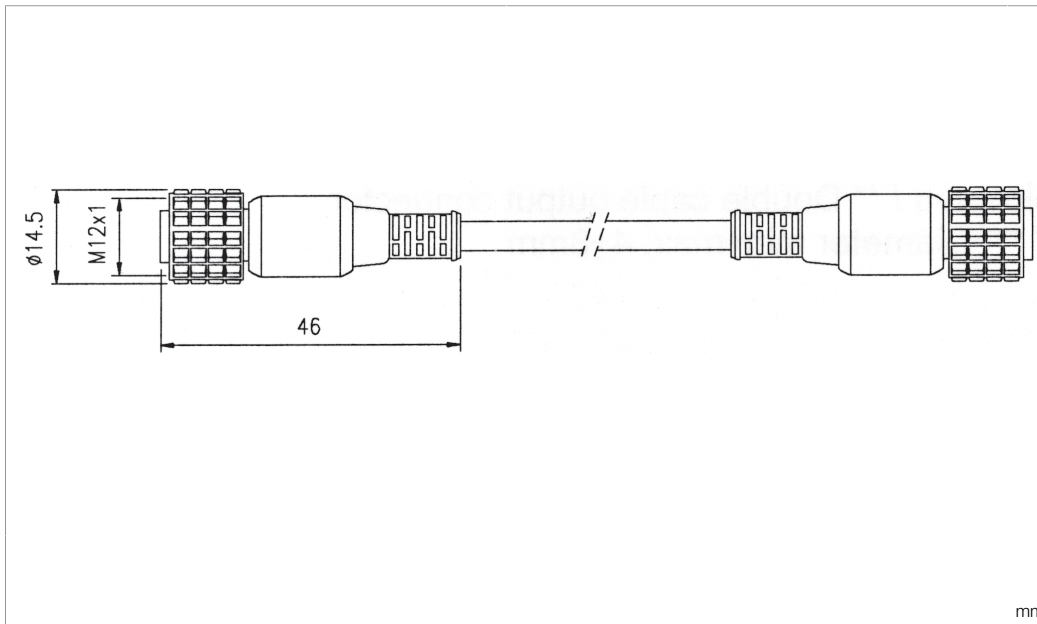

mm

技术数据

连接 1

型式

连接 2

电缆长度

+20°C, 24 V DC

插口, M12, 5 针

直型 / 直型

插口, M12, 5 针

300 mm

版本 24.07.16, 保留变更权

安全提示

安全技术安全提示

安全提示
务必遵守技术资料中的装设、连接和安全规定。
只能由专业人士调试设备。
仅由 di-soric 进行维修。