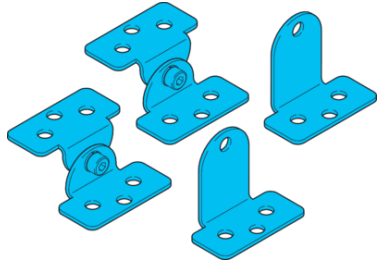

BW-MB

固定角铁

di-soric GmbH & Co. KG
Steinbeisstraße 6
DE-73660 Urbach
Germany
Tel: +49 (0) 7181/9879-0
info@di-soric.com · www.di-soric.com

209862