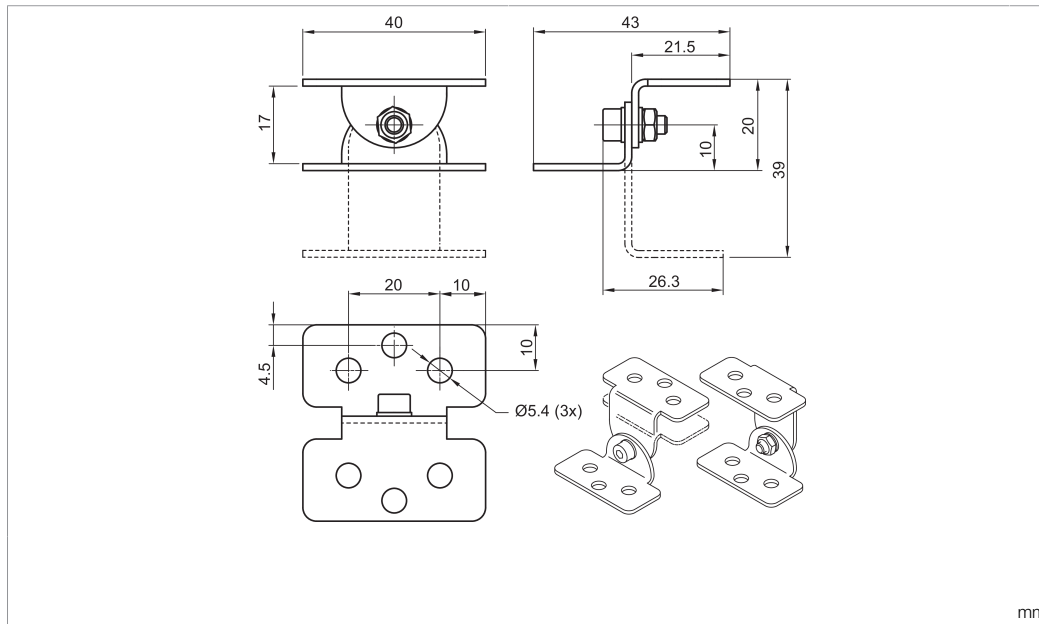

209862

mm

Technische Daten	Technical data	Caractéristiques techniques	
Geeignet für	To be used for	Convient pour	MB-N ..., MB-NP ..., MB-RGBW ..., SB-RGB ...
Material	Material	Matériau	Edelstahl / Stainless steel / Acier inoxydable
Lieferumfang	Scope of delivery	Contenu de la livraison	Befestigungsmaterial, 4 x kurze Schenkel, 2 x lange Schenkel / Fixing material, 4 x short legs, 2 x long legs / Matériel de fixation, 4 x traverses courtes, 2 x traverses longues

209862

mm

<b>技术数据</b>	
适用于	MB-N ..., MB-NP ..., MB-RGBW ..., SB-RGB ...
材料	不锈钢
供货范围	固定材料, 4 个短边, 2 个长边

版本 23.11.03, 保留变更权