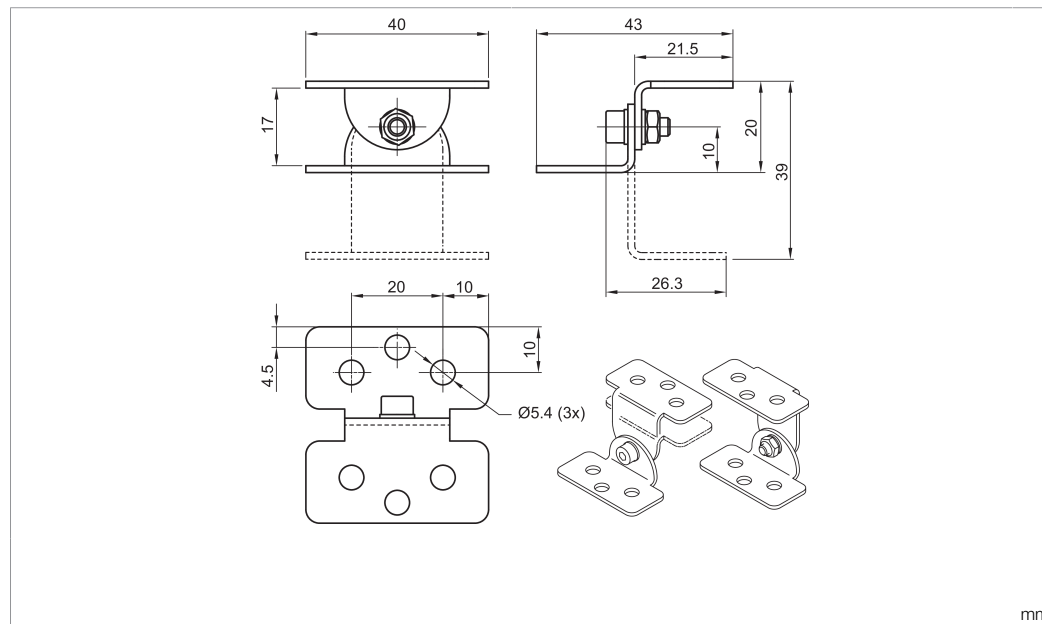

# BW-MB

Befestigungswinkel  
 Mounting bracket  
 Équerre de fixation

di-soric GmbH & Co. KG  
 Steinbeisstraße 6  
 DE-73660 Urbach  
 Germany  
 Tel: +49 (0) 7181/9879-0  
 info@di-soric.com · www.di-soric.com

209862

mm

Technische Daten	Technical data	Caractéristiques techniques	
Geeignet für	To be used for	Convient pour	MB-N ..., MB-NP ..., MB-RGBW ..., SB-RGB ...
Material	Material	Matériau	Edelstahl / Stainless steel / Acier inoxydable
Lieferumfang	Scope of delivery	Contenu de la livraison	Befestigungsmaterial, 4 x kurze Schenkel, 2 x lange Schenkel / Fixing material, 4 x short legs, 2 x long legs / Matériel de fixation, 4 x traverses courtes, 2 x traverses longues

209862

mm

<b>技术数据</b>	
适用于	MB-N ..., MB-NP ..., MB-RGBW ..., SB-RGB ...
材料	不锈钢
供货范围	固定材料, 4 个短边, 2 个长边

版本 23.11.03, 保留变更权