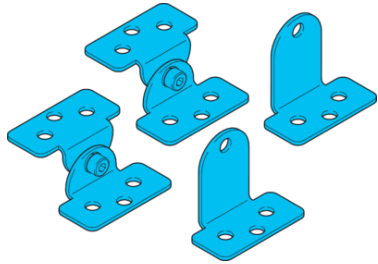

# BW-MB

Befestigungswinkel  
 Mounting bracket  
 Équerre de fixation

di-soric GmbH & Co. KG  
 Steinbeisstraße 6  
 DE-73660 Urbach  
 Germany  
 Tel: +49 (0) 7181/9879-0  
 info@di-soric.com · www.di-soric.com

209862

mm

Technische Daten	Technical data	Caractéristiques techniques	
Geeignet für	To be used for	Convient pour	MB-N ..., MB-NP ..., MB-RGBW ..., SB-RGB ...
Material	Material	Matériau	Edelstahl / Stainless steel / Acier inoxydable
Lieferumfang	Scope of delivery	Contenu de la livraison	Befestigungsmaterial, 4 x kurze Schenkel, 2 x lange Schenkel / Fixing material, 4 x short legs, 2 x long legs / Matériel de fixation, 4 x traverses courtes, 2 x traverses longues