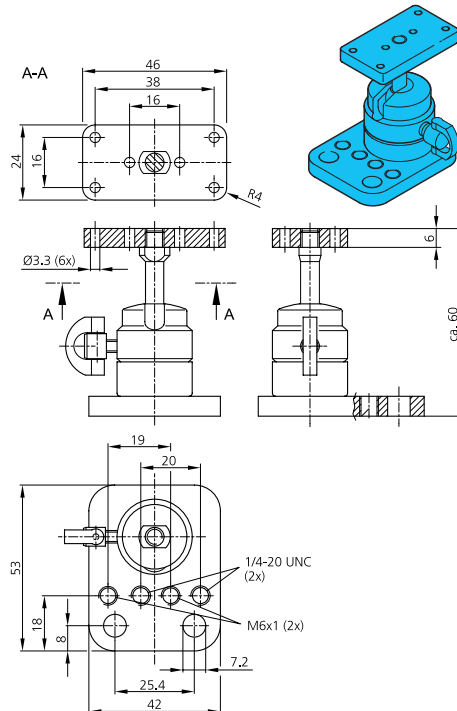

I/O-Extension cable	
5,0m / IP 67 / PVC	VSM-Z-5/VKM-Z/12-A

I/O-Câble prolongateur	
5,0m / IP 67 / PVC	VSM-Z-5/VKM-Z/12-A

Befestigungswinkel
Mounting bracket
Equerre de fixation

Material / Material / Matériau VA
Produktbezeichnung / Product-ID **HS-BW-CS**

Kugelpkophalter justierbar
adjustable ball head mount
Support à tête sphérique ajustable

Material / Material / Matériau Aluminium
Produktbezeichnung / Product-ID **SH-KK-CS**

Montageplatte für CS 50
Mounting plate for CS 50
Plaque de montage pour CS50