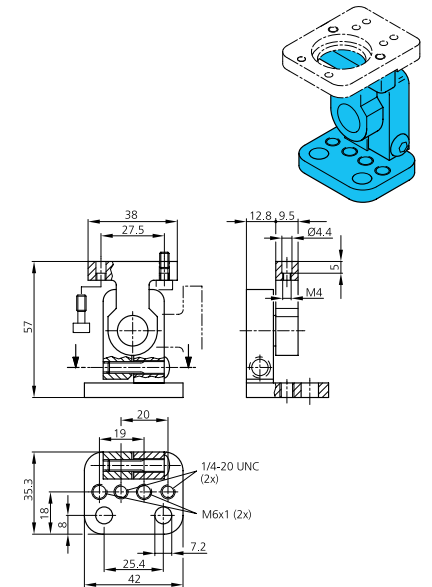

Kugelpkophalter justierbar
adjustable ball head mount
Support à tête sphérique ajustable

Material / Material / Matériau Aluminium
Produktbezeichnung / Product-ID **SH-KK-CS**

Montageplatte für CS 50
Mounting plate for CS 50
Plaque de montage pour CS50

Material / Material / Matériau Aluminium
Produktbezeichnung / Product-ID **SH-G-CS**

Einstellbare Halterung für SH-G-CS
Adjustable mounting plate for SH-G-CS
Support ajustable pour SH-G-CS

Material / Material / Matériau Aluminium
Produktbezeichnung / Product-ID **CKR-200-BKT**

 HS-K-12-12-A: Ø12, Ø12
 HS-K-14-12-A: Ø14, Ø12