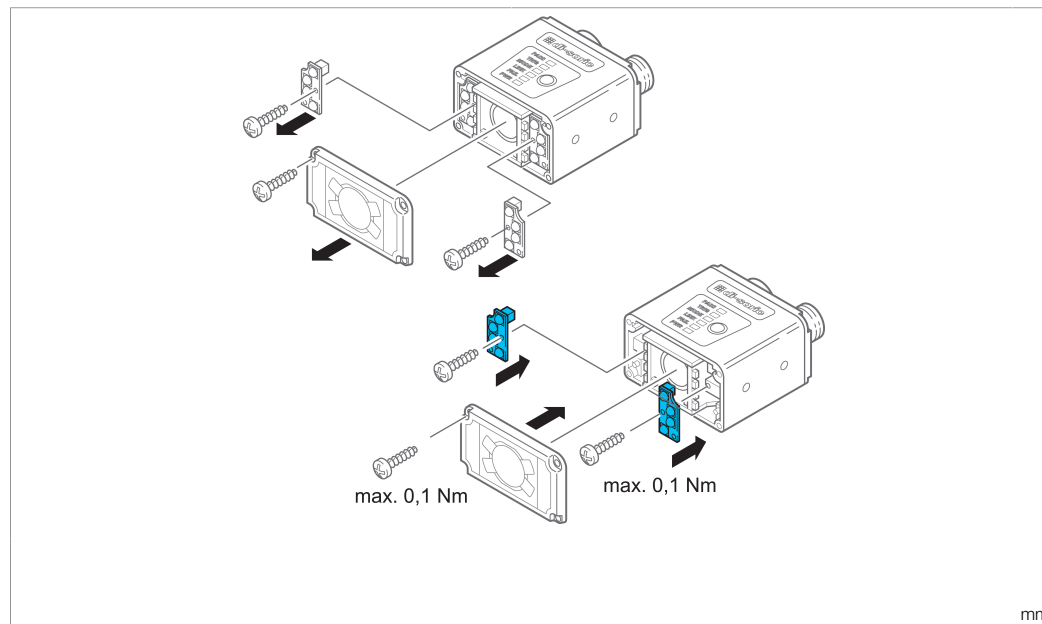

210181

Technische Daten	Technical data	Caractéristiques techniques	+20°C, 24 V DC
Geeignet für	To be used for	Convient pour	Vision Sensoren - CS 50 / CS 50 Vision Sensors / Capteurs de vision - CS 50
Lichtfarbe	Light color	Couleur de lumière	Rot / Red / Rouge
Wellenlänge	Wavelength	Longueur d'onde	625 nm