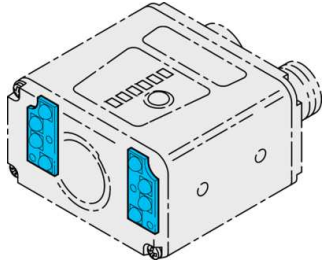

BE-CS-G1

LED 电路板更换套装，红色

di-soric GmbH & Co. KG
Steinbeisstraße 6
DE-73660 Urbach
Germany
Tel: +49 (0) 7181/9879-0
info@di-soric.com · www.di-soric.com

210181