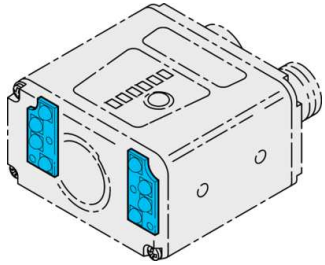

BE-CS-G1

LED-Board Wechsel-Set, Rot
LED board replacement kit, red
Tableau LED kit de rechange, rouge

di-soric GmbH & Co. KG
Steinbeisstraße 6
DE-73660 Urbach
Germany
Tel: +49 (0) 7181/9879-0
info@di-soric.com · www.di-soric.com

210181