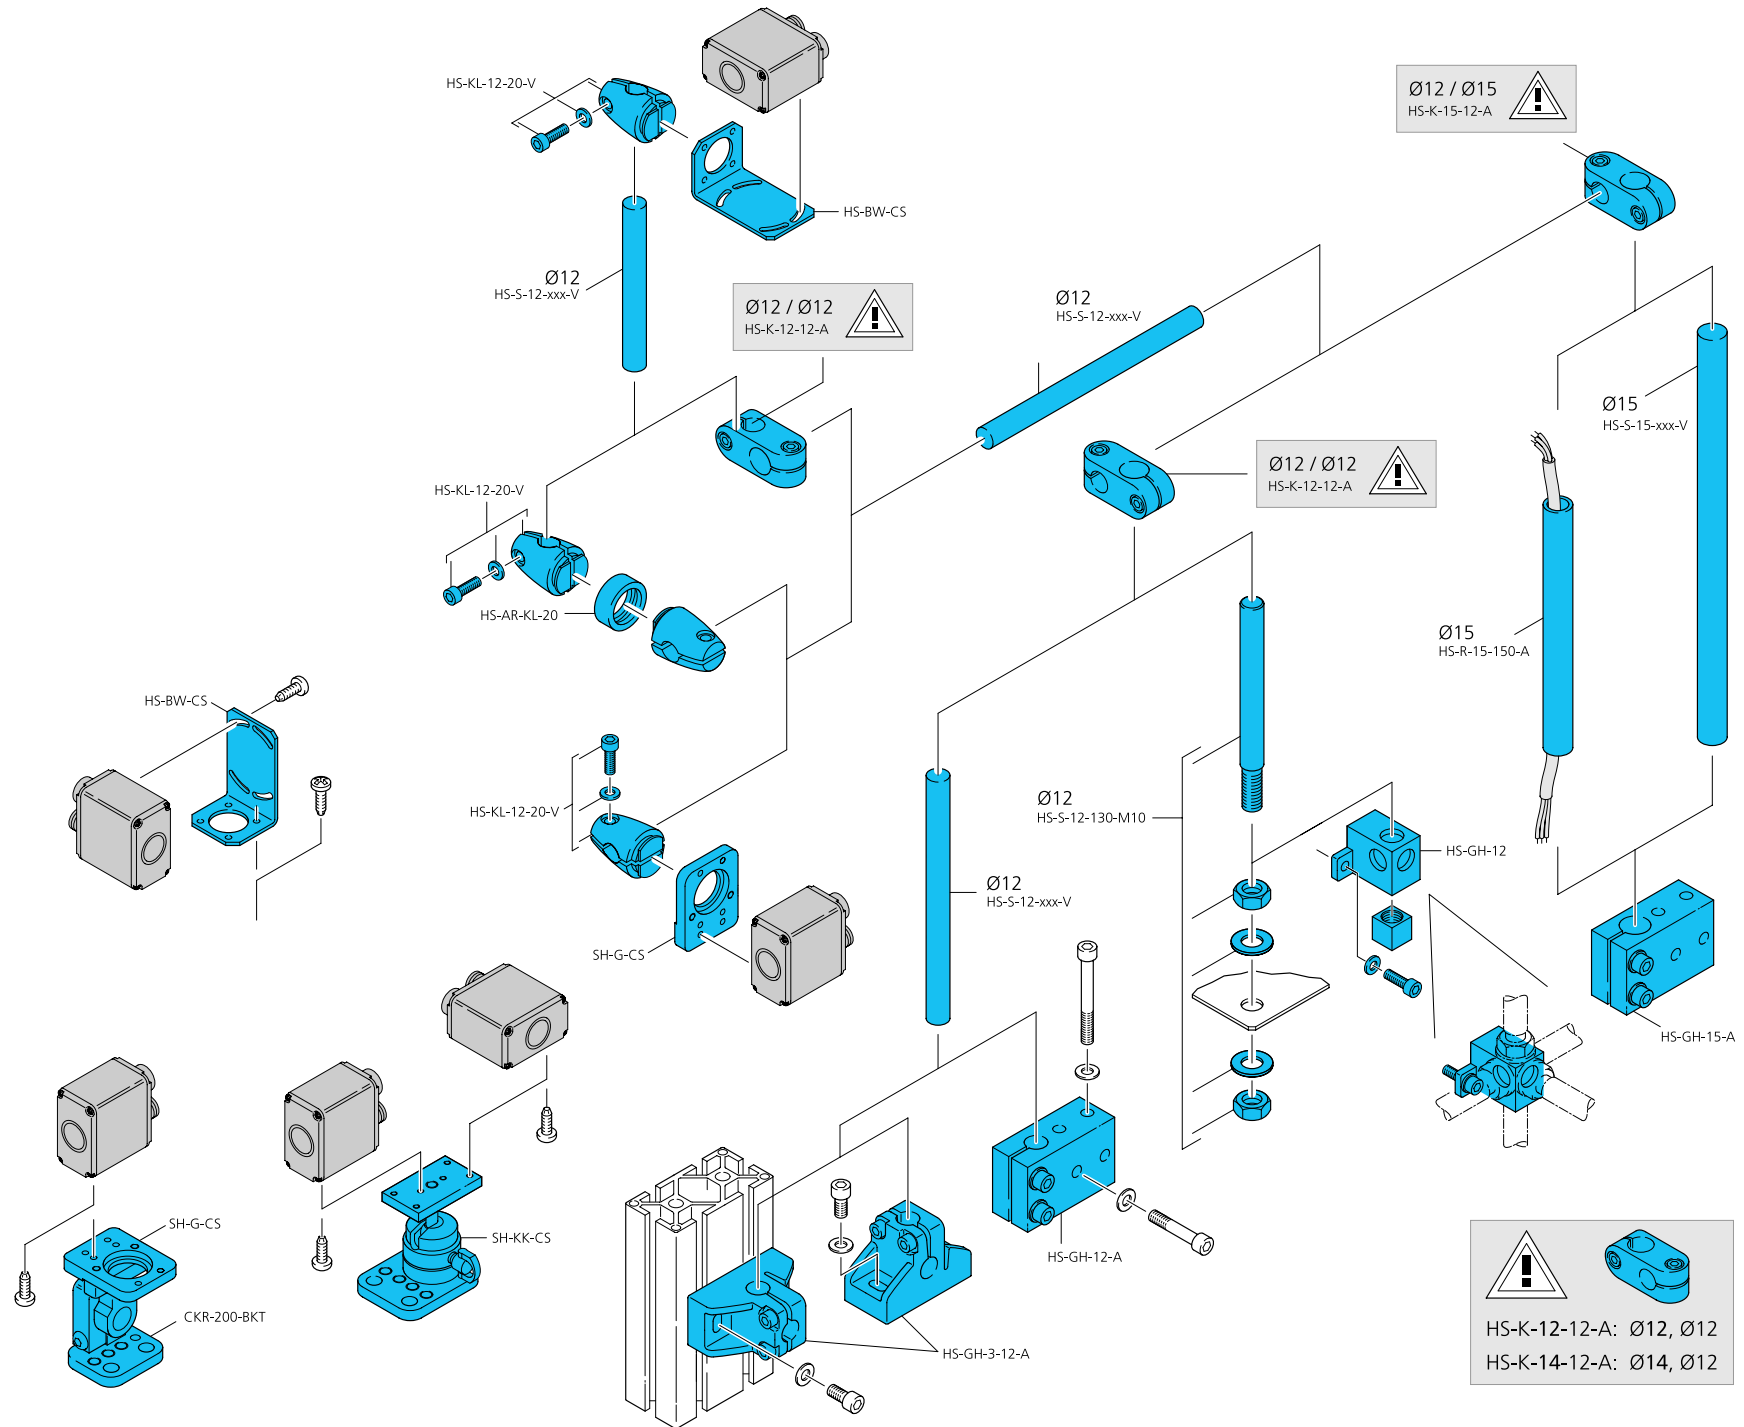

Kugelpkophalter justierbar
adjustable ball head mount
Support à tête sphérique ajustable

Material / Material / Matériau Aluminium
Produktbezeichnung / Product-ID **SH-KK-CS**

Montageplatte für CS 50
Mounting plate for CS 50
Plaque de montage pour CS50

Material / Material / Matériau Aluminium
Produktbezeichnung / Product-ID **SH-G-CS**

Einstellbare Halterung für SH-G-CS
Adjustable mounting plate for SH-G-CS
Support ajustable pour SH-G-CS

Material / Material / Matériau Aluminium
Produktbezeichnung / Product-ID **CKR-200-BKT**