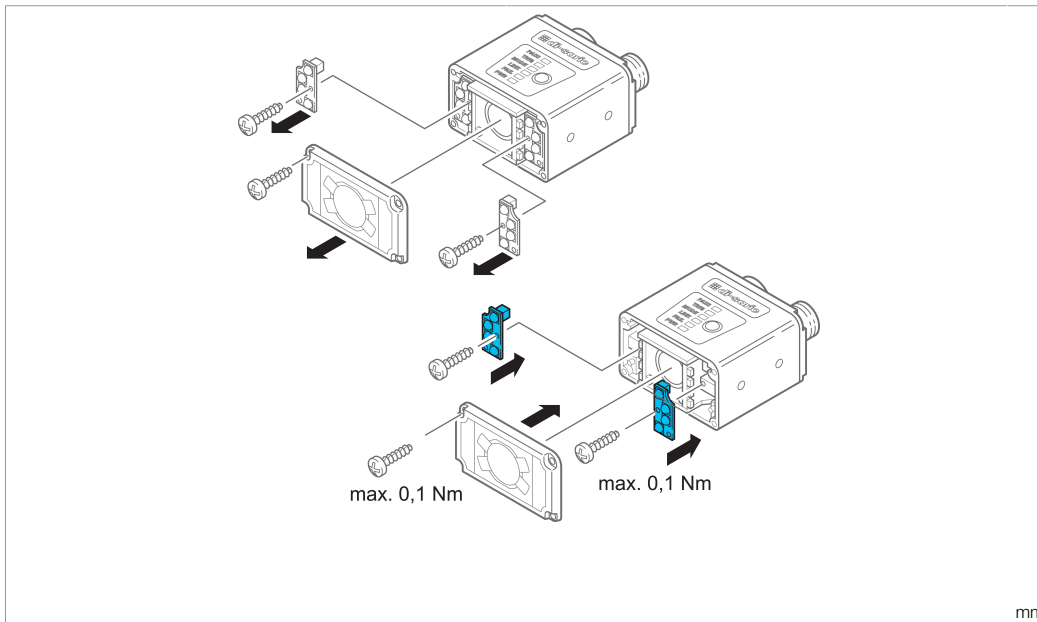

mm

技术数据

适合用于

光色

波长

+20°C, 24 V DC

视觉传感器 - CS 50

红色

625 nm

版本 24.11.05，保留变更权

安全提示

一般安全提示

警告！没有符合 2006/42/EU 和 EN 61496-1 /-2 标准的安全结构件！不得用于人身安全保护！不遵守规定会导致死亡或重伤危险！仅按规定使用！