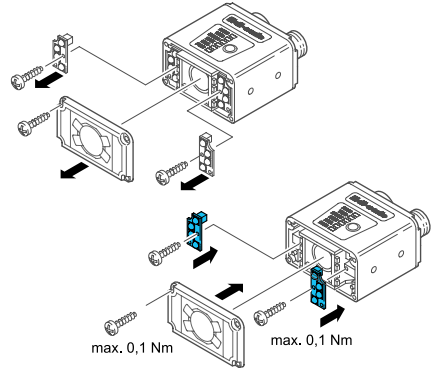

Zubehör für CS 50...

Accessories for CS 50...

Accessoires pour CS 50...

Umlenkspiegel 90°

Mirror 90°

Miroir de renvoi 90°

Umlenkspiegel 90° CS-R90

Mirror 90° CS-R90

Miroir de renvoi 90° CS-R90

LED-Board Wechsel-Set

LED Board Replacement Kit

LED Board set d' échange

Infrarot, 850 nm BE-CS-G0
Rot, 625 nm BE-CS-G1
Blau, 470 nm BE-CS-G3
Weiß, 6500K BE-CS-G5

Infrared, 850 nm BE-CS-G0
Red, 625 nm BE-CS-G1
Blue, 470 nm BE-CS-G3
White, 6500K BE-CS-G5

Bleu infrarouge, 850 nm BE-CS-G0
Rouge, 625 nm BE-CS-G1
Bleu, 470 nm BE-CS-G3
Bleu blanche, 6500 K BE-CS-G5

Scheiben

Windows

Fenêtres

Transparente Scheibe CS-WINDOWKIT

Transparent window CS-WINDOWKIT

Fenêtre transparente CS-WINDOWKIT

Scheibe zur Unterdrückung von Oberflächenreflexionen

Window for the suppression of surface reflections

Fenêtre pour la suppression de reflêts de surface

Diffus CS-WINDOWKIT-DIF
Polarisator CS-WINDOWKIT-POL

Diffus CS-WINDOWKIT-DIF
Polarisier CS-WINDOWKIT-POL

Diffus CS-WINDOWKIT-DIF
Polariseur CS-WINDOWKIT-POL

Filter

Filter

Filtres

Filter zur Kontrastverstärkung

Filter for contrast enhancement

Filtre pour améliorer le contraste

IR-Filter CS-WINDOWKIT-IR
Rot CS-WINDOWKIT-G1
Blau CS-WINDOWKIT-G3

Infrared filter CS-WINDOWKIT-IR
Red CS-WINDOWKIT-G1
Blue CS-WINDOWKIT-G3

Filtre infrarouge CS-WINDOWKIT-IR
Rouge CS-WINDOWKIT-G1
Bleu CS-WINDOWKIT-G3

Ethernetkabel

Ethernet-cable

Câble Ethernet

2,0m / IP 67 / PVC VKHM-Z-2/RJ45
5,0m / IP 67 / PVC VKHM-Z-5/RJ45
10,0m / IP 67 / PVC VKHM-Z-10/RJ45

2,0m / IP 67 / PVC VKHM-Z-2/RJ45
5,0m / IP 67 / PVC VKHM-Z-5/RJ45
10,0m / IP 67 / PVC VKHM-Z-10/RJ45

2,0m / IP 67 / PVC VKHM-Z-2/RJ45
5,0m / IP 67 / PVC VKHM-Z-5/RJ45
10,0m / IP 67 / PVC VKHM-Z-10/RJ45