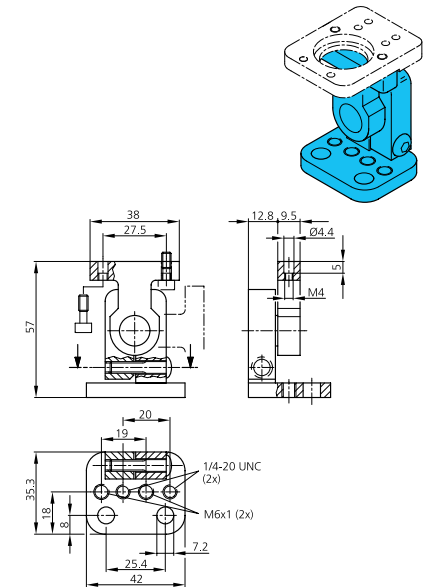

Material / Material / Matériau VA
Produktbezeichnung / Product-ID **HS-BW-CS**

Kugelpkophalter justierbar
adjustable ball head mount
Support à tête sphérique ajustable

Material / Material / Matériau Aluminium
Produktbezeichnung / Product-ID **SH-KK-CS**

Montageplatte für CS 50
Mounting plate for CS 50
Plaque de montage pour CS50

Material / Material / Matériau Aluminium
Produktbezeichnung / Product-ID **SH-G-CS**

Einstellbare Halterung für SH-G-CS
Adjustable mounting plate for SH-G-CS
Support ajustable pour SH-G-CS