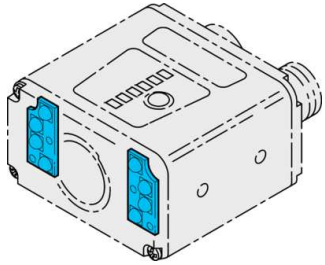

BE-CS-G5

LED-Board Wechsel-Set, Weiß
LED board replacement kit, White
Tableau LED kit de rechange, blanc

di-soric GmbH & Co. KG
Steinbeisstraße 6
DE-73660 Urbach
Germany
Tel: +49 (0) 7181/9879-0
info@di-soric.com · www.di-soric.com

210183