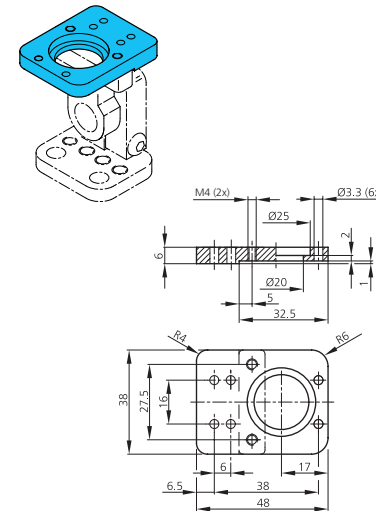

Material / Material / Matériau Aluminium
Produktbezeichnung / Product-ID **SH-G-CS**

Einstellbare Halterung für SH-G-CS
Adjustable mounting plate for SH-G-CS
Support ajustable pour SH-G-CS