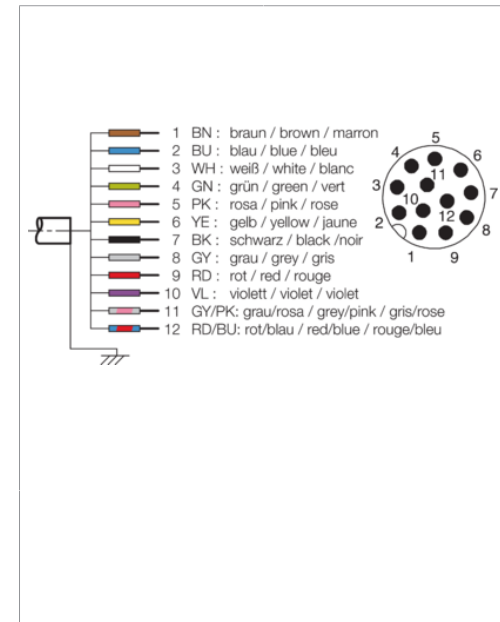

Technische Daten	Technical data	Caractéristiques techniques	+20°C, 24 V DC
Bauform	Design	Conception	gewinkelt / offenes Kabelende / Angled / open cable end / Extrémité de câble angulaire/ouverte
Kabellänge	Cable length	Longueur de câble	5000 mm
Betriebsspannung	Service voltage	Tension de service	< 30 V AC/DC
Besonderheiten	Characteristics	Particularités	abgeschirmt, Metallmutter / Shielded, Metal nut / Blindé, Écrou métallique
Material	Material	Matériau	Kabel, Stecker, PUR, innen PVC, PUR / Cable, Connector, Polyurethane, interior PVC, Polyurethane / Câble, Connecteur, PUR, intérieur PVC, PUR
Umgebungstemperatur Betrieb	Ambient temperature during operation	Température ambiante de fonctionnement	-5 ... +70 °C
Schutzart	Protection type	Indice de protection	IP 67
Anschluss	Connection	Raccordement	Buchse, M12, 12-polig / Socket, M12, 12-pin / Connecteur femelle, M12, 12 pôles

# VKHM-W-5/12-A-CS

I/O 电缆

di-soric GmbH & Co. KG  
 Steinbeisstraße 6  
 DE-73660 Urbach  
 Germany  
 Tel: +49 (0) 7181/9879-0  
 info@di-soric.com · www.di-soric.com

210278

版本 24.05.17, 保留变更权

<b>技术数据</b>	<b>+20°C, 24 V DC</b>
型式	弯型 / 裸露的电缆端部
电缆长度	5000 mm
工作电压	< 30 V AC/DC
特点	屏蔽, 金属螺母
材料	电缆, 插头, PUR, 内部为 PVC, PUR
工作环境温度	-5 ... +70 °C
防护等级	IP 67
连接	插口, M12, 12 针