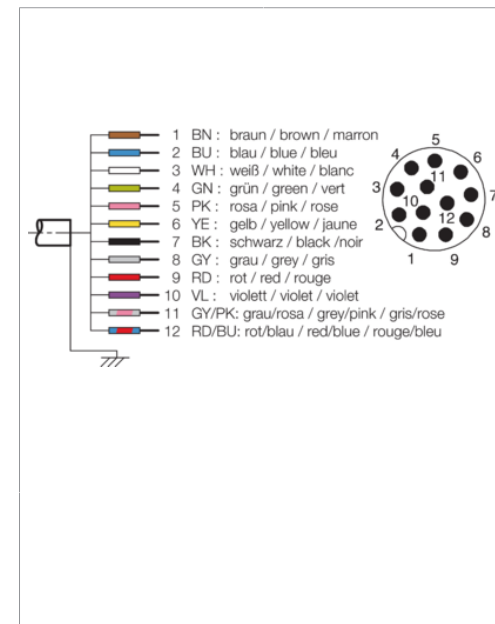

Technische Daten	Technical data	Caractéristiques techniques	+20°C, 24 V DC
Bauform	Design	Conception	gewinkelt / offenes Kabelende / Angled / open cable end / Extrémité de câble angulaire/ouverte
Kabellänge	Cable length	Longueur de câble	5000 mm
Betriebsspannung	Service voltage	Tension de service	< 30 V AC/DC
Besonderheiten	Characteristics	Particularités	abgeschirmt, Metallmutter / Shielded, Metal nut / Blindé, Écrou métallique
Material	Material	Matériau	Kabel, Stecker, PUR, innen PVC, PUR / Cable, Connector, Polyurethane, interior PVC, Polyurethane / Câble, Connecteur, PUR, intérieur PVC, PUR
Umgebungstemperatur Betrieb	Ambient temperature during operation	Température ambiante de fonctionnement	-5 ... +70 °C
Schutzart	Protection type	Indice de protection	IP 67
Anschluss	Connection	Raccordement	Buchse, M12, 12-polig / Socket, M12, 12-pin / Connecteur femelle, M12, 12 pôles

# VKHM-W-5/12-A-CS

I/O 电缆

di-soric GmbH & Co. KG  
 Steinbeisstraße 6  
 DE-73660 Urbach  
 Germany  
 Tel: +49 (0) 7181/9879-0  
 info@di-soric.com · www.di-soric.com

210278

版本 24.05.17, 保留变更权

<b>技术数据</b>	<b>+20°C, 24 V DC</b>
型式	弯型 / 裸露的电缆端部
电缆长度	5000 mm
工作电压	< 30 V AC/DC
特点	屏蔽, 金属螺母
材料	电缆, 插头, PUR, 内部为 PVC, PUR
工作环境温度	-5 ... +70 °C
防护等级	IP 67
连接	插口, M12, 12 针