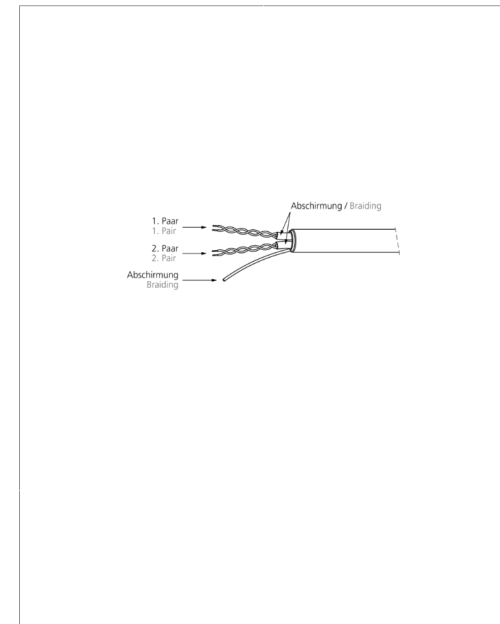

**MC 25**

MS - 连接电缆 RS485

di-soric GmbH & Co. KG  
 Steinbeisstraße 6  
 DE-73660 Urbach  
 Germany  
 Tel: +49 (0) 7181/9879-0  
 info@di-soric.com · www.di-soric.com

210490

版本 24.07.16, 保留变更权

mm

**技术数据****+20°C, 24 V DC**

连接 1

5 针

型式

裸端

连接 2

5 针 (裸端)

电缆长度

25000 mm