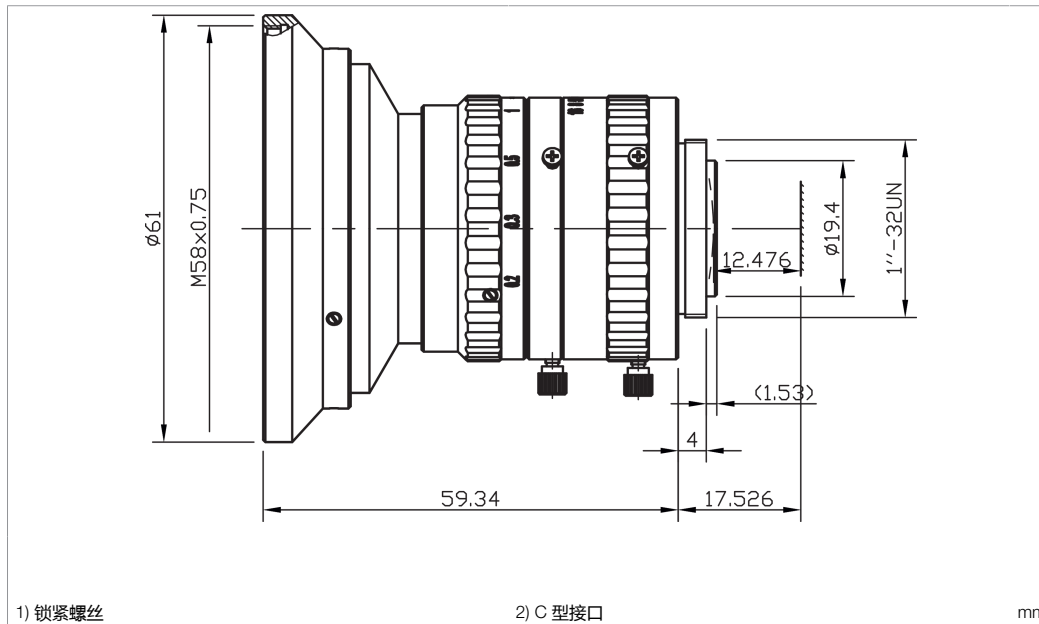

2) C-mount / C-mount / C-Mount

mm

Technische Daten	Technical data	Caractéristiques techniques	+20°C
Geeignet für	To be used for	Convient pour	Vision Systeme und ID Systeme / Vision Systems and ID Systems / Systèmes de vision et d'identification
Auflösung Pixel	Resolution pixel	Résolution pixels	6 Megapixel / 6 Megapixel / 6 Mégapixels
Brennweite	Focal length	Distance focale	8 mm
Blendenzahl (F)	Aperture (F)	Valeur du diaphragme (F)	2
Filtergewinde	Filter thread	Filetage de filtre	M58 x 0,75 / M58 x 0.75 / M58 x 0.75
Sensorgröße	Sensor size	Taille du capteur	max. 1/1,2" / max. 1/1.2" / max. 1/1,2"
Gewicht	Weight	Poids	110,8 g / 110.8 g / 110,8 g

di-soric GmbH & Co. KG
 Steinbeisstraße 6
 DE-73660 Urbach
 Germany
 Tel: +49 (0) 7181/9879-0
 info@di-soric.com · www.di-soric.com

210878

1) 锁紧螺丝

2) C型接口

mm

技术数据	+20°C
适合用于	视觉系统和条码识别系统
静态分辨率 像素	6 Megapixel
焦距	8 mm
光圈值 (F)	2
滤光片螺纹	M58 x 0.75
传感器尺寸	最大 1/1.2"
重量	110.8 g