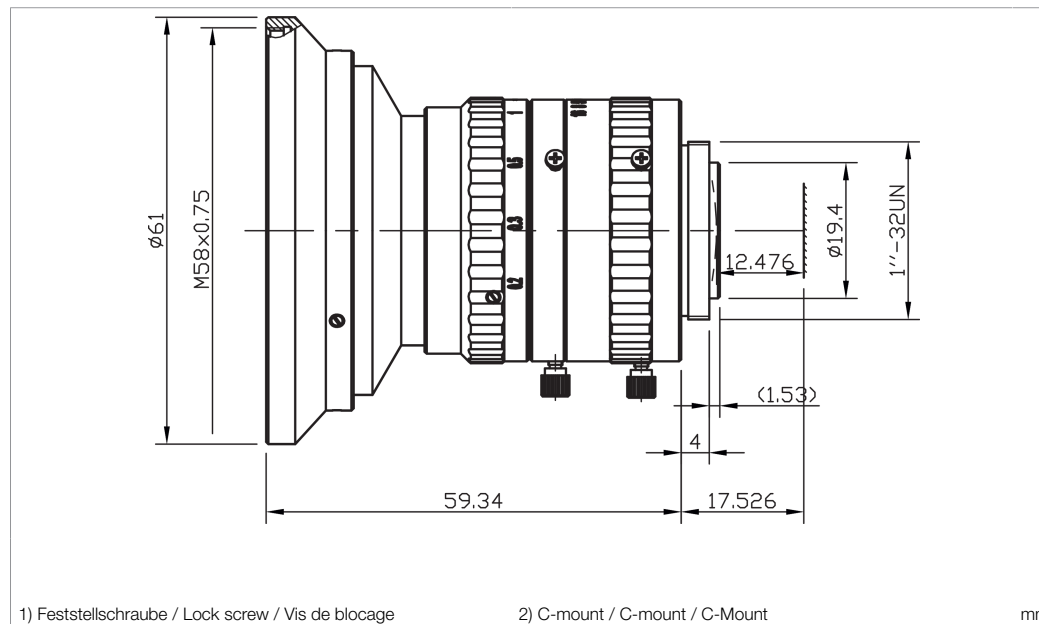

0-C4-S-08-14

Objektiv
Lens
Objectif

di-soric GmbH & Co. KG
Steinbeisstraße 6
DE-73660 Urbach
Germany
Tel: +49 (0) 7181/9879-0
info@di-soric.com · www.di-soric.com

210878

1) Feststellschraube / Lock screw / Vis de blocage

2) C-mount / C-mount / C-Mount

mm

Technische Daten	Technical data	Caractéristiques techniques	+20°C
Geeignet für	To be used for	Convient pour	Vision Systeme und ID Systeme / Vision Systems and ID Systems / Systèmes de vision et d'identification
Auflösung Pixel	Resolution pixel	Résolution pixels	6 Megapixel / 6 Megapixel / 6 Mégapixels
Brennweite	Focal length	Distance focale	8 mm
Blendenzahl (F)	Aperture (F)	Valeur du diaphragme (F)	2
Filtergewinde	Filter thread	Filetage de filtre	M58 x 0,75 / M58 x 0.75 / M58 x 0.75
Sensorgröße	Sensor size	Taille du capteur	max. 1/1,2" / max. 1/1.2" / max. 1/1,2"
Gewicht	Weight	Poids	110,8 g / 110.8 g / 110,8 g

di-soric GmbH & Co. KG
 Steinbeisstraße 6
 DE-73660 Urbach
 Germany
 Tel: +49 (0) 7181/9879-0
 info@di-soric.com · www.di-soric.com

210878

1) 锁紧螺丝

2) C型接口

mm

技术数据	+20°C
适合用于	视觉系统和条码识别系统
静态分辨率 像素	6 Megapixel
焦距	8 mm
光圈值 (F)	2
滤光片螺纹	M58 x 0.75
传感器尺寸	最大 1/1.2"
重量	110.8 g