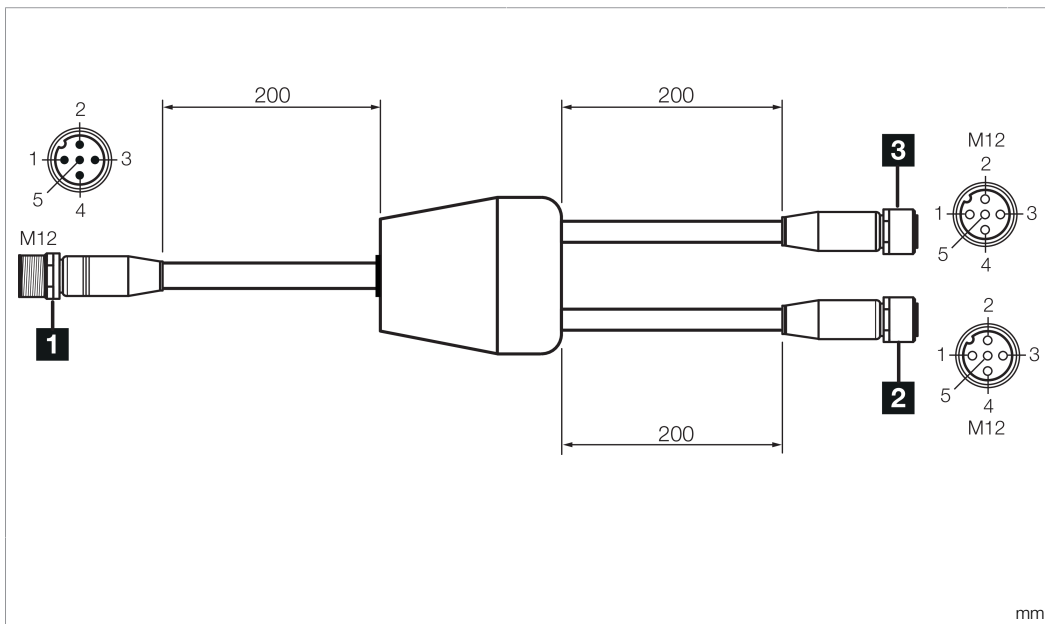

技术数据

连接 1

型式

连接 2

连接 3

+20°C, 24 V DC

插头, M12, 5 针

直型 / 直型

插口, M12, 5 针

插口, M12, 5 针

版本 24.07.16, 保留变更权

安全提示

安全技术安全提示

安全提示
务必遵守技术资料中的装设、连接和安全规定。
只能由专业人士调试设备。
仅由 di-soric 进行维修。