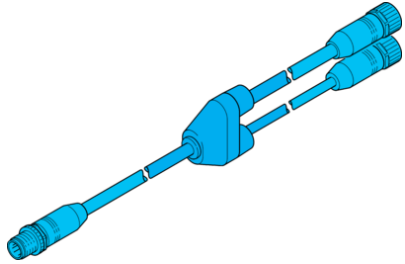

CSY12 TX

Verbindungskabel
Connection cable
Câble de liaison

di-soric GmbH & Co. KG
Steinbeisstraße 6
DE-73660 Urbach
Germany
Tel: +49 (0) 7181/9879-0
info@di-soric.com · www.di-soric.com

212741