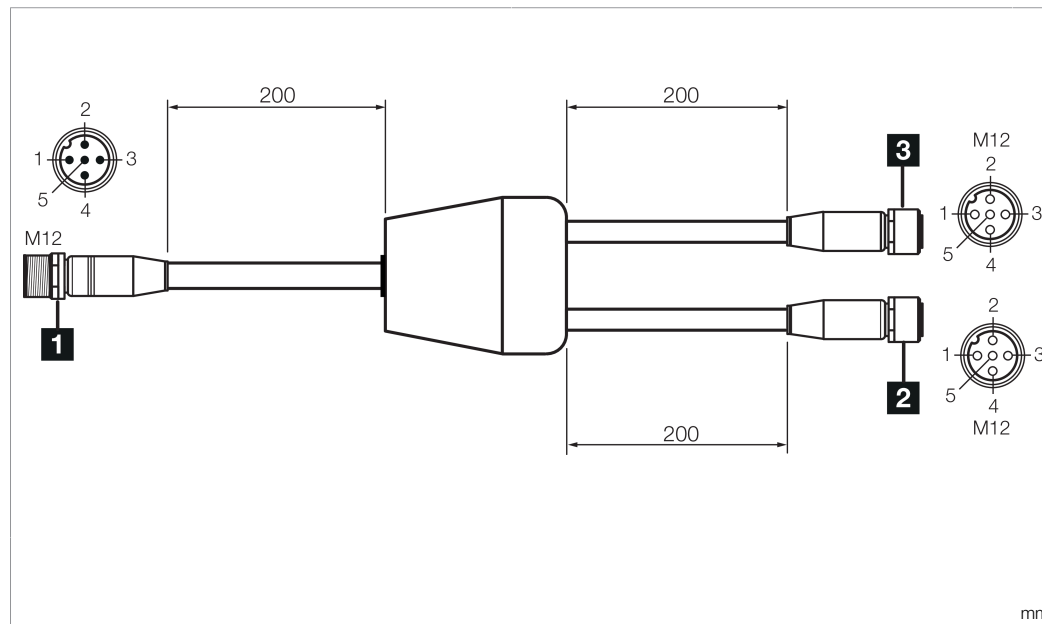

212741

Technische Daten	Technical data	Caractéristiques techniques	+20°C, 24 V DC
Anschluss 1	Connection 1	Raccordement 1	Stecker, M12, 5-polig / Connector, M12, 5-pin / Connecteur, M12, 5 pôles
Bauform	Design	Conception	gerade / gerade / Straight / straight / Droit / Droit
Anschluss 2	Connection 2	Raccordement 2	Buchse, M12, 5-polig / Socket, M12, 5-pin / Connecteur femelle, M12, 5 pôles
Anschluss 3	Connection 3	Raccordement 3	Buchse, M12, 5-polig / Socket, M12, 5-pin / Connecteur femelle, M12, 5 pôles

连接 3

**+20°C, 24 V DC**

插头, M12, 5 针

直型 / 直型

插口, M12, 5 针

插口, M12, 5 针

版本 24.07.16, 保留变更权

**安全提示**