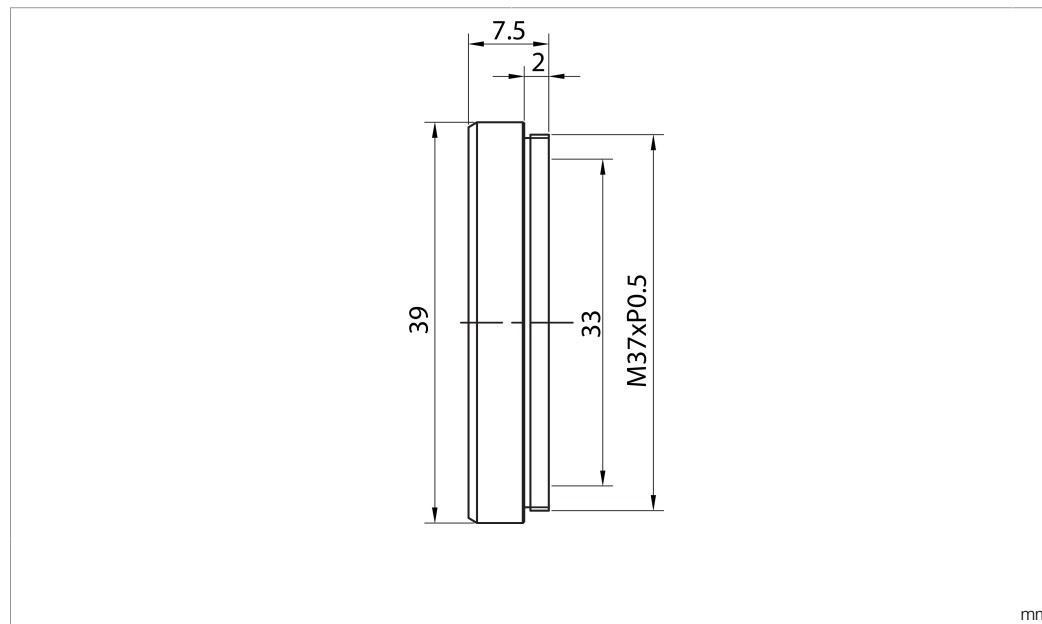

# 0-CO600-37

Cutoff Filter  
Cutoff filter  
Filtres Cutoff

di-soric GmbH & Co. KG  
Steinbeisstraße 6  
DE-73660 Urbach  
Germany  
Tel: +49 (0) 7181/9879-0  
info@di-soric.com · www.di-soric.com

Technische Daten	Technical data	Caractéristiques techniques	+20°C
Wellenlänge	Wavelength	Longueur d'onde	< 645 nm
Durchmesser	Diameter	Diamètre	Ø 39 mm
Höhe	Height	Hauteur	7,5 mm / 7.5 mm / 7,5 mm
Filtergewinde	Filter thread	Filetage de filtre	M37 x 0,5 / M37 x 0.5 / M37 x 0,5
Material Filter	Material of filter	Matériau filtre	Filtergewinde, Filter, Aluminium, Glas / Filter thread, Filters, Aluminum, Glass / Filetage de filtre, Filtres, Aluminium, Verre
Lieferumfang	Scope of delivery	Contenu de la livraison	1 Stück / 1 pieces / 1 pièce

213452

mm

**技术数据**

波长	<b>+20°C</b> < 645 nm
直径	Ø 39 mm
高度	7.5 mm
滤光片螺纹	M37 x 0.5
滤光片材料	滤光片螺纹, 滤光片, 铝, 玻璃
供货范围	1 件

版本 24.07.16, 保留变更权