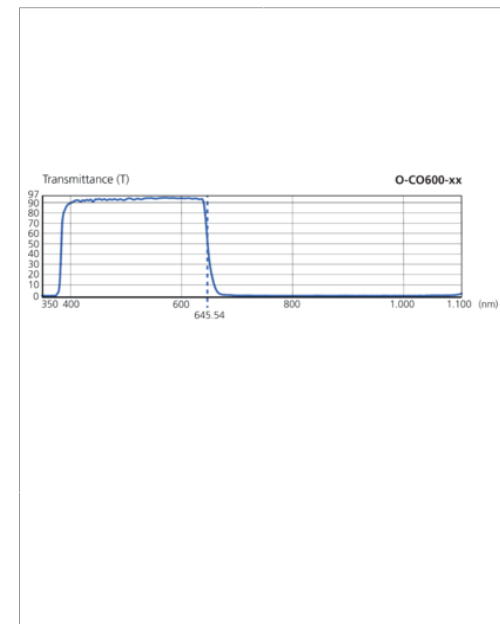

# 0-CO600-37

Cutoff Filter  
Cutoff filter  
Filtres Cutoff

di-soric GmbH & Co. KG  
Steinbeisstraße 6  
DE-73660 Urbach  
Germany  
Tel: +49 (0) 7181/9879-0  
info@di-soric.com · www.di-soric.com

Technische Daten	Technical data	Caractéristiques techniques	+20°C
Wellenlänge	Wavelength	Longueur d'onde	< 645 nm
Durchmesser	Diameter	Diamètre	Ø 39 mm
Höhe	Height	Hauteur	7,5 mm / 7.5 mm / 7,5 mm
Filtergewinde	Filter thread	Filetage de filtre	M37 x 0,5 / M37 x 0.5 / M37 x 0,5
Material Filter	Material of filter	Matériau filtre	Filtergewinde, Filter, Aluminium, Glas / Filter thread, Filters, Aluminum, Glass / Filetage de filtre, Filtres, Aluminium, Verre
Lieferumfang	Scope of delivery	Contenu de la livraison	1 Stück / 1 pieces / 1 pièce

213452

mm

**技术数据**

波长	<b>+20°C</b> < 645 nm
直径	Ø 39 mm
高度	7.5 mm
滤光片螺纹	M37 x 0.5
滤光片材料	滤光片螺纹, 滤光片, 铝, 玻璃
供货范围	1 件

版本 24.07.16, 保留变更权