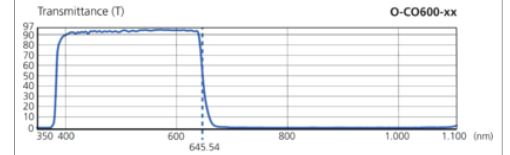

# 0-CO600-37

Cutoff Filter  
Cutoff filter  
Filtres Cutoff

di-soric GmbH & Co. KG  
Steinbeisstraße 6  
DE-73660 Urbach  
Germany  
Tel: +49 (0) 7181/9879-0  
info@di-soric.com · www.di-soric.com

Technische Daten	Technical data	Caractéristiques techniques	+20°C
Wellenlänge	Wavelength	Longueur d'onde	< 645 nm
Durchmesser	Diameter	Diamètre	Ø 39 mm
Höhe	Height	Hauteur	7,5 mm / 7.5 mm / 7,5 mm
Filtergewinde	Filter thread	Filetage de filtre	M37 x 0,5 / M37 x 0.5 / M37 x 0,5
Material Filter	Material of filter	Matériau filtre	Filtergewinde, Filter, Aluminium, Glas / Filter thread, Filters, Aluminum, Glass / Filetage de filtre, Filtres, Aluminium, Verre
Lieferumfang	Scope of delivery	Contenu de la livraison	1 Stück / 1 pieces / 1 pièce

213452

mm

**技术数据**

波长	<b>+20°C</b> < 645 nm
直径	Ø 39 mm
高度	7.5 mm
滤光片螺纹	M37 x 0.5
滤光片材料	滤光片螺纹, 滤光片, 铝, 玻璃
供货范围	1 件

版本 24.07.16, 保留变更权