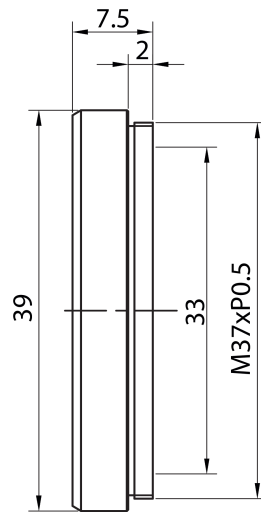

# 0-CO600-37

Cutoff Filter  
Cutoff filter  
Filtres Cutoff

di-soric GmbH & Co. KG  
Steinbeisstraße 6  
DE-73660 Urbach  
Germany  
Tel: +49 (0) 7181/9879-0  
info@di-soric.com · www.di-soric.com

Technische Daten	Technical data	Caractéristiques techniques	+20°C
Wellenlänge	Wavelength	Longueur d'onde	< 645 nm
Durchmesser	Diameter	Diamètre	Ø 39 mm
Höhe	Height	Hauteur	7,5 mm / 7.5 mm / 7,5 mm
Filtergewinde	Filter thread	Filetage de filtre	M37 x 0,5 / M37 x 0.5 / M37 x 0,5
Material Filter	Material of filter	Matériau filtre	Filtergewinde, Filter, Aluminium, Glas / Filter thread, Filters, Aluminum, Glass / Filetage de filtre, Filtres, Aluminium, Verre
Lieferumfang	Scope of delivery	Contenu de la livraison	1 Stück / 1 pieces / 1 pièce

213452

mm

**技术数据**

波长	<b>+20°C</b> < 645 nm
直径	Ø 39 mm
高度	7.5 mm
滤光片螺纹	M37 x 0.5
滤光片材料	滤光片螺纹, 滤光片, 铝, 玻璃
供货范围	1 件

版本 24.07.16, 保留变更权