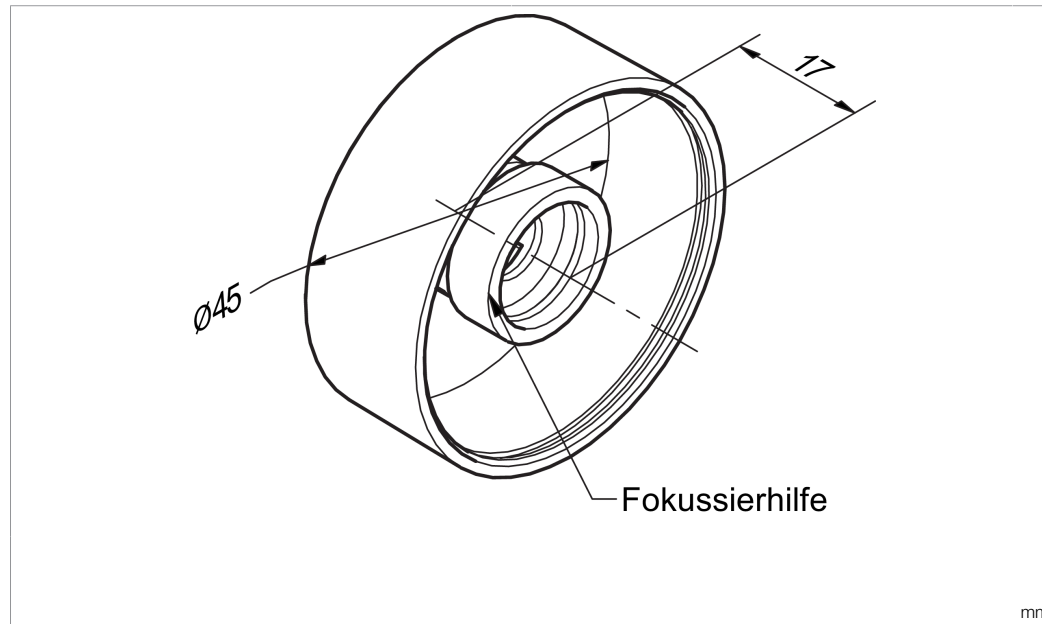

Technische Daten	Technical data	Caractéristiques techniques	
Geeignet für	To be used for	Convient pour	Vision Sensoren - CS 60 / CS 60 Vision Sensors / Capteurs de vision - CS 60
Komponente	Component	Composants	Zubehörset / Accessories Set / Kit d'accessoires
Gehäuseabmaße	Housing dimensions	Dimensions du boîtier	45 x 17 mm
Lieferumfang	Scope of delivery	Contenu de la livraison	Objektivabdeckung, Einstellhilfe, Halterung / Lens cover, Adjustment aid, bracket / Cache-objectif, Aide au réglage, support

外壳尺寸

供货范围

视觉传感器 - CS 60

附件套装

45 x 17 mm

镜头盖, 调整辅助, 括号

版本 23.11.03, 保留变更权

安全提示**一般安全提示**