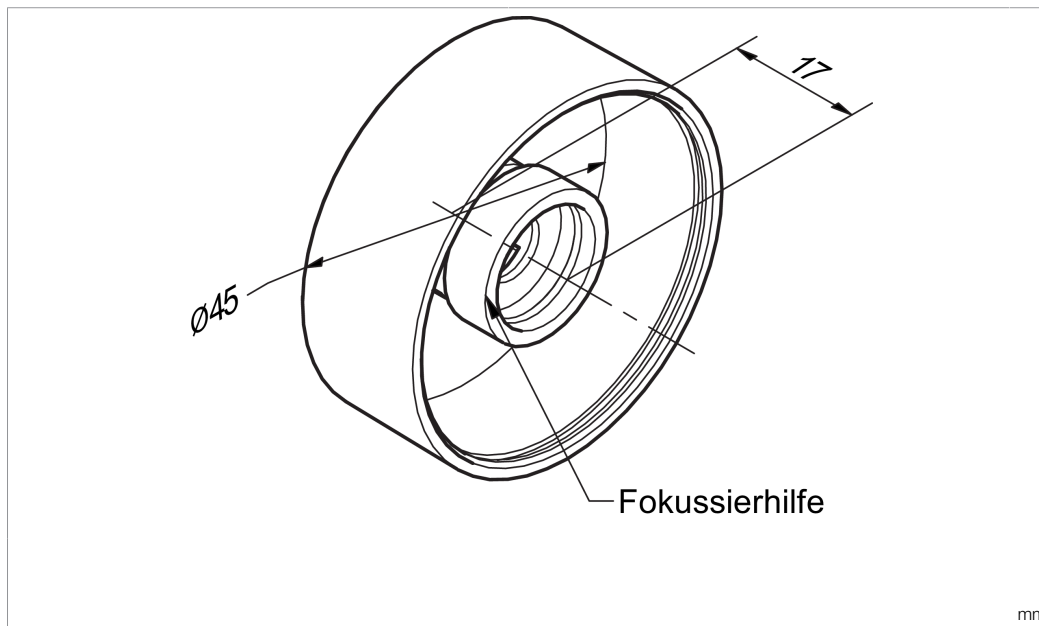

mm

技术数据

适合用于

组件

外壳尺寸

供货范围

视觉传感器 - CS 60

附件套装

45 x 17 mm

镜头盖, 调整辅助, 括号

版本 23.11.03, 保留变更权

安全提示

一般安全提示

警告！没有符合 2006/42/EU 和 EN 61496-1 /-2 标准的安全结构件！不得用于人身安全保护！不遵守规定会导致死亡或重伤危险！仅按规定使用！