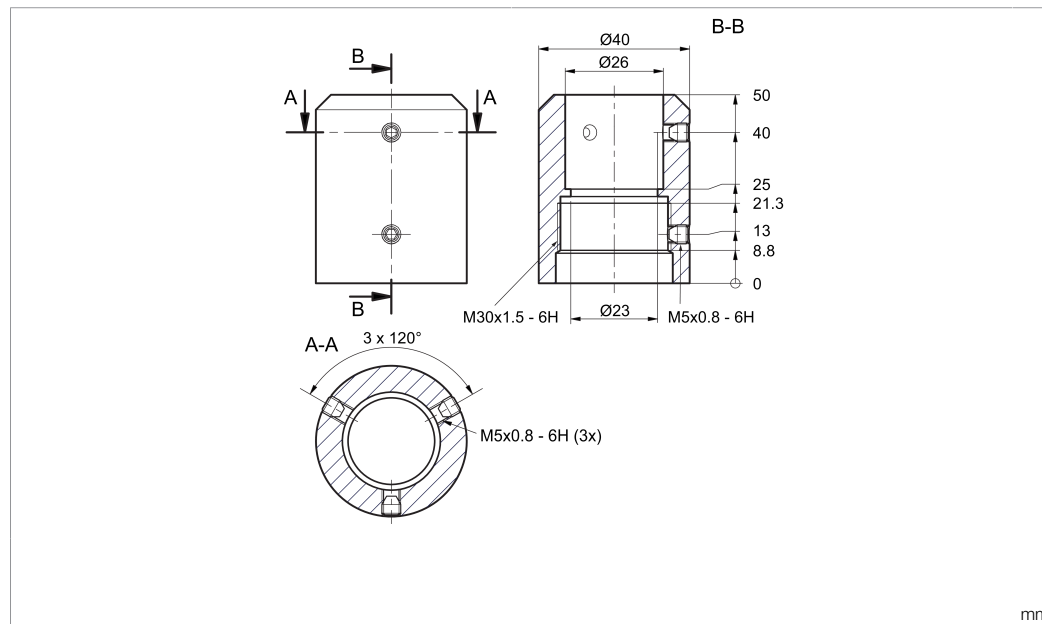

SBT-A-R25-M30

Klemmadapter
Clamp adapter
Adaptateur de serrage

di-soric GmbH & Co. KG
Steinbeisstraße 6
DE-73660 Urbach
Germany
Tel: +49 (0) 7181/9879-0
info@di-soric.com · www.di-soric.com

214286

Technische Daten	Technical data	Caractéristiques techniques	
Größe	Size	Dimensions	$\varnothing 40$ mm
Material	Material	Matériau	Aluminium / Aluminum / Aluminium

214286

技术数据

尺寸

$\varnothing 40$ mm

材料

铝

版本 24.07.16, 保留变更权