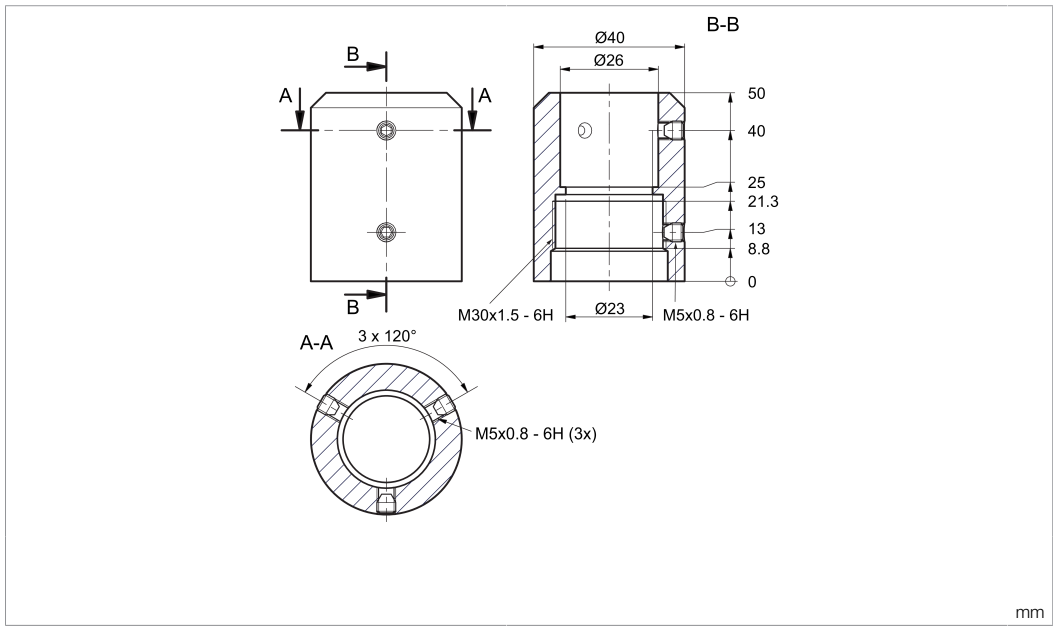

SBT-A-R25-M30

Klemmadapter
Clamp adapter
Adaptateur de serrage

di-soric GmbH & Co. KG
Steinbeisstraße 6
DE-73660 Urbach
Germany
Tel: +49 (0) 7181/9879-0
info@di-soric.com · www.di-soric.com

214286

Technische Daten	Technical data	Caractéristiques techniques	
Größe	Size	Dimensions	$\varnothing 40$ mm
Material	Material	Matériau	Aluminium / Aluminum / Aluminium

214286

技术数据

尺寸

$\varnothing 40$ mm

材料

铝

版本 24.07.16, 保留变更权