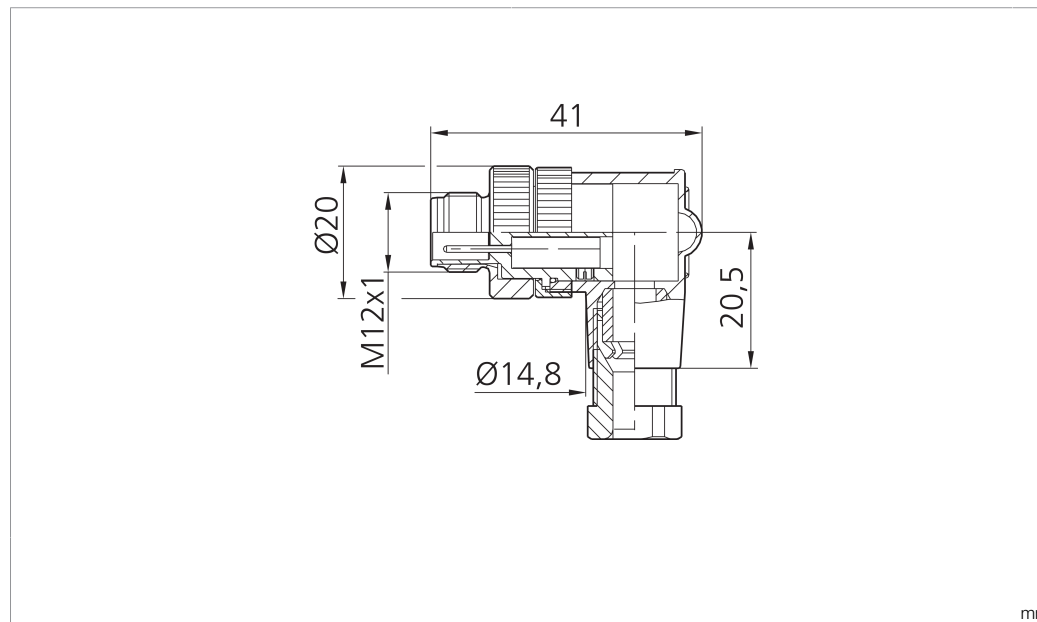

BS-W-12/5

Steckverbinder
Plug connector
Connecteur

di-soric GmbH & Co. KG
Steinbeisstraße 6
DE-73660 Urbach
Germany
Tel: +49 (0) 7181/9879-0
info@di-soric.com · www.di-soric.com

BK : schwarz / black / noir   BU : blau / blue / bleu
BN : braun / brown / marron   WH : weiß / white / blanc

Technische Daten	Technical data	Caractéristiques techniques	+20°C, 24 V DC
Komponente	Component	Composants	Steckverbinder / Plug connector / Connecteur
Anschluss sensorseitig	Sensor-side connection	Raccordement côté détecteur	Stecker, M12 x 1, 5-polig / Connector, M12 x 1, 5-pin / Connecteur, M12 x 1, 5 pôles
Anschluss steuerungsseitig	Control-side connection	Raccordement côté commande	Selbstkonfektionierbar, Anschlussklemmen / Field-wireable, terminals / À confectionner soi-même, Bornes de raccordement
Für Kabeldurchmesser	For cable diameter	Pour diamètre de câble	4 ... 6 mm
Für Litzenquerschnitt	For strand cross-section	Pour section de toron	0,75 mm² / 0,75 mm² / 0,75 mm²
Gehäusematerial	Housing material	Matériau du boîtier	Kunststoff / Plastic / Plastique
Schutzart	Protection type	Indice de protection	IP 67

Stand 16.07.24, Änderungen vorbehalten
As of 07/16/24, subject to change
État 16.07.24, sous réserve de modifications

Sicherheitshinweise	Safety instructions	Consignes de sécurité
Allgemeiner Sicherheitshinweis WARNUNG! Kein Sicherheitsbauteil gemäß 2006/42/EG und EN 61496-1 /-2! Darf nicht zum Personenschutz eingesetzt werden! Nichtbeachtung kann zu Tod oder schwersten Verletzungen führen! Nur bestimmungsgemäß verwenden!	General safety notice WARNING! Not a safety component pursuant to 2006/42/EG and EN 61496-1/-2! May not be used for personal protection! Non-compliance can lead to death or serious injuries! Only use as directed!	Consigne de sécurité générale AVERTISSEMENT ! Ce produit n'est pas un composant de sécurité au sens des réglementations 2006/42/CE et NF EN 61496-1/-2 ! Ne pas l'utiliser pour la protection des personnes ! Le non-respect de cette consigne peut entraîner la mort ou des blessures graves ! N'utiliser le produit que selon son utilisation conforme !