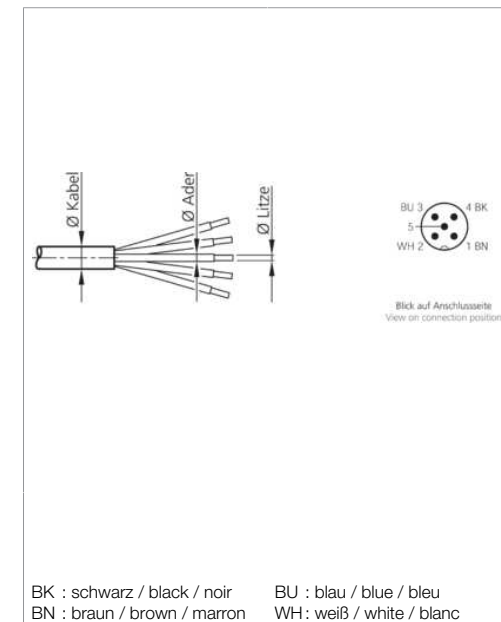

BS-W-12/5

Steckverbinder
Plug connector
Connecteur

di-soric GmbH & Co. KG
Steinbeisstraße 6
DE-73660 Urbach
Germany
Tel: +49 (0) 7181/9879-0
info@di-soric.com · www.di-soric.com

BK : schwarz / black / noir   BU : blau / blue / bleu
BN : braun / brown / marron   WH : weiß / white / blanc

Technische Daten	Technical data	Caractéristiques techniques	+20°C, 24 V DC
Komponente	Component	Composants	Steckverbinder / Plug connector / Connecteur
Anschluss sensorseitig	Sensor-side connection	Raccordement côté détecteur	Stecker, M12 x 1, 5-polig / Connector, M12 x 1, 5-pin / Connecteur, M12 x 1, 5 pôles
Anschluss steuerungsseitig	Control-side connection	Raccordement côté commande	Selbstkonfektionierbar, Anschlussklemmen / Field-wireable, terminals / À confectionner soi-même, Bornes de raccordement
Für Kabeldurchmesser	For cable diameter	Pour diamètre de câble	4 ... 6 mm
Für Litzenquerschnitt	For strand cross-section	Pour section de toron	0,75 mm² / 0,75 mm² / 0,75 mm²
Gehäusematerial	Housing material	Matériau du boîtier	Kunststoff / Plastic / Plastique
Schutzart	Protection type	Indice de protection	IP 67

Stand 16.07.24, Änderungen vorbehalten
As of 07/16/24, subject to change
État 16.07.24, sous réserve de modifications

Sicherheitshinweise	Safety instructions	Consignes de sécurité
Allgemeiner Sicherheitshinweis WARNUNG! Kein Sicherheitsbauteil gemäß 2006/42/EG und EN 61496-1 /-2! Darf nicht zum Personenschutz eingesetzt werden! Nichtbeachtung kann zu Tod oder schwersten Verletzungen führen! Nur bestimmungsgemäß verwenden!	General safety notice WARNING! Not a safety component pursuant to 2006/42/EG and EN 61496-1/-2! May not be used for personal protection! Non-compliance can lead to death or serious injuries! Only use as directed!	Consigne de sécurité générale AVERTISSEMENT ! Ce produit n'est pas un composant de sécurité au sens des réglementations 2006/42/CE et NF EN 61496-1/-2 ! Ne pas l'utiliser pour la protection des personnes ! Le non-respect de cette consigne peut entraîner la mort ou des blessures graves ! N'utiliser le produit que selon son utilisation conforme !