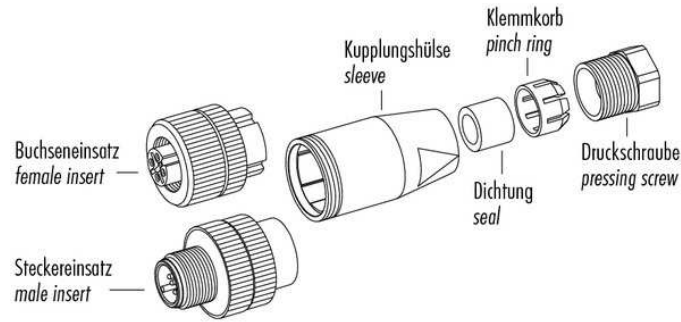

Technische Daten	Technical data	Caractéristiques techniques	+20°C, 24 V DC
Komponente	Component	Composants	Steckverbinder / Plug connector / Connecteur
Anschluss sensorseitig	Sensor-side connection	Raccordement côté détecteur	Stecker, M12 x 1, 5-polig / Connector, M12 x 1, 5-pin / Connecteur, M12 x 1, 5 pôles
Anschluss steuerungsseitig	Control-side connection	Raccordement côté commande	Selbstkonfektionierbar, Anschlussklemmen / Field-wireable, terminals / À confectionner soi-même, Bornes de raccordement
Für Kabeldurchmesser	For cable diameter	Pour diamètre de câble	4 ... 6 mm
Für Litzenquerschnitt	For strand cross-section	Pour section de toron	0,75 mm ² / 0,75 mm ² / 0,75 mm ²
Gehäusematerial	Housing material	Matériau du boîtier	Kunststoff / Plastic / Plastique
Schutzart	Protection type	Indice de protection	IP 67

di-soric GmbH & Co. KG
 Steinbeisstraße 6
 DE-73660 Urbach
 Germany
 Tel: +49 (0) 7181/9879-0
 info@di-soric.com · www.di-soric.com

技术数据	+20°C, 24 V DC
组件	插接件
传感器侧连接	插头, M12 x 1, 5 针
控制器侧连接	可自装配, 连接端子
对于电缆直径	4 ... 6 mm
用于绞合线截面	0.75 mm ²
外壳材料	塑料
防护等级	IP 67

版本 24.07.16, 保留变更权

安全提示

一般安全提示
 警告！没有符合 2006/42/EU 和 EN 61496-1 /-2 标准的安全结构件！不得用于人身安全保护！不遵守规定会导致死亡或重伤危险！仅按规定使用！

	Schraubklemmversion screw connection	Lötversion solder version	Käfigzugfederverision wire clamp connection
Maß A/mm measure A/mm	5	3,5	7