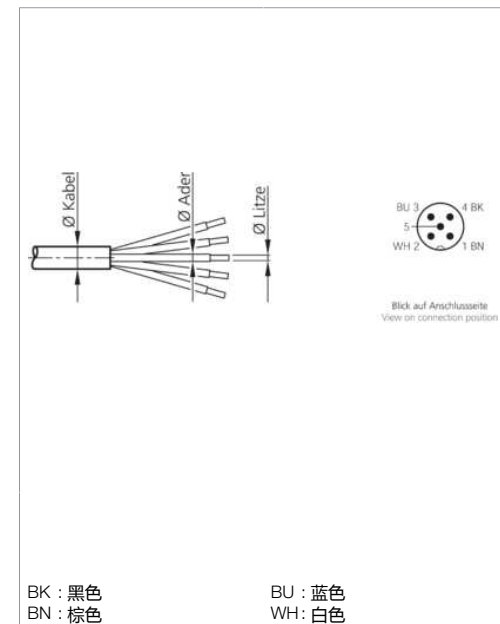

Technische Daten	Technical data	Caractéristiques techniques	+20°C, 24 V DC
Komponente	Component	Composants	Steckverbinder / Plug connector / Connecteur
Anschluss sensorseitig	Sensor-side connection	Raccordement côté détecteur	Stecker, M12 x 1, 5-polig / Connector, M12 x 1, 5-pin / Connecteur, M12 x 1, 5 pôles
Anschluss steuerungsseitig	Control-side connection	Raccordement côté commande	Selbstkonfektionierbar, Anschlussklemmen / Field-wireable, terminals / À confectionner soi-même, Bornes de raccordement
Für Kabeldurchmesser	For cable diameter	Pour diamètre de câble	4 ... 6 mm
Für Litzenquerschnitt	For strand cross-section	Pour section de toron	0,75 mm ² / 0,75 mm ² / 0,75 mm ²
Gehäusematerial	Housing material	Matériau du boîtier	Kunststoff / Plastic / Plastique
Schutzart	Protection type	Indice de protection	IP 67

di-soric GmbH & Co. KG
 Steinbeisstraße 6
 DE-73660 Urbach
 Germany
 Tel: +49 (0) 7181/9879-0
 info@di-soric.com · www.di-soric.com

技术数据	+20°C, 24 V DC
组件	插接件
传感器侧连接	插头, M12 x 1, 5 针
控制器侧连接	可自装配, 连接端子
对于电缆直径	4 ... 6 mm
用于绞合线截面	0.75 mm ²
外壳材料	塑料
防护等级	IP 67