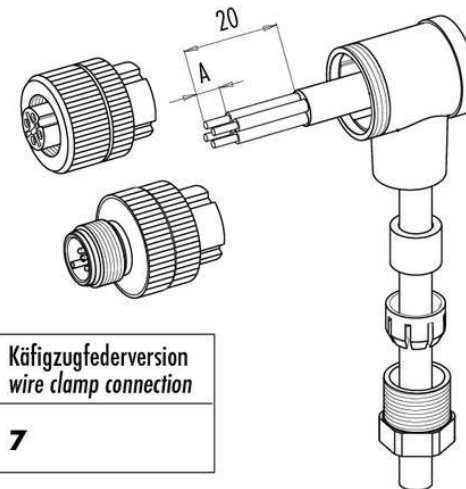

Technische Daten	Technical data	Caractéristiques techniques	+20°C, 24 V DC
Komponente	Component	Composants	Steckverbinder / Plug connector / Connecteur
Anschluss sensorseitig	Sensor-side connection	Raccordement côté détecteur	Stecker, M12 x 1, 5-polig / Connector, M12 x 1, 5-pin / Connecteur, M12 x 1, 5 pôles
Anschluss steuerungsseitig	Control-side connection	Raccordement côté commande	Selbstkonfektionierbar, Anschlussklemmen / Field-wireable, terminals / À confectionner soi-même, Bornes de raccordement
Für Kabeldurchmesser	For cable diameter	Pour diamètre de câble	4 ... 6 mm
Für Litzenquerschnitt	For strand cross-section	Pour section de toron	0,75 mm ² / 0,75 mm ² / 0,75 mm ²
Gehäusematerial	Housing material	Matériau du boîtier	Kunststoff / Plastic / Plastique
Schutzart	Protection type	Indice de protection	IP 67

di-soric GmbH & Co. KG
 Steinbeisstraße 6
 DE-73660 Urbach
 Germany
 Tel: +49 (0) 7181/9879-0
 info@di-soric.com · www.di-soric.com

技术数据	+20°C, 24 V DC
组件	插接件
传感器侧连接	插头, M12 x 1, 5 针
控制器侧连接	可自装配, 连接端子
对于电缆直径	4 ... 6 mm
用于绞合线截面	0.75 mm ²
外壳材料	塑料
防护等级	IP 67

版本 24.07.16, 保留变更权

安全提示

一般安全提示
 警告！没有符合 2006/42/EU 和 EN 61496-1 /-2 标准的安全结构件！不得用于人身安全保护！不遵守规定会导致死亡或重伤危险！仅按规定使用！

	Schraubklemmversion screw connection	Lötversion solder version	Käfigzugfederverision wire clamp connection
Maß A/mm measure A/mm	5	3,5	7