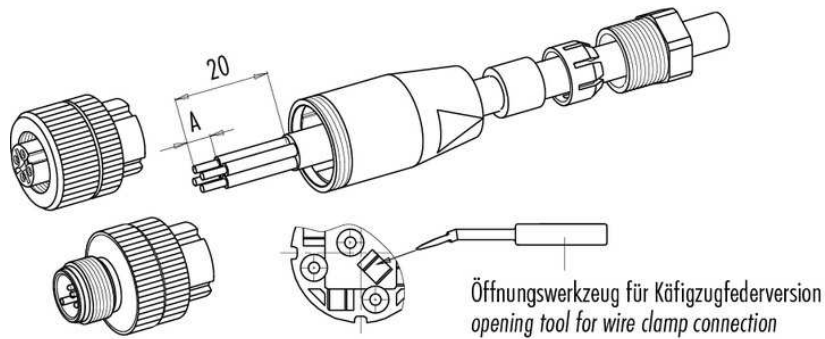

Technische Daten	Technical data	Caractéristiques techniques	+20°C, 24 V DC
Komponente	Component	Composants	Steckverbinder / Plug connector / Connecteur
Anschluss sensorseitig	Sensor-side connection	Raccordement côté détecteur	Stecker, M12 x 1, 5-polig / Connector, M12 x 1, 5-pin / Connecteur, M12 x 1, 5 pôles
Anschluss steuerungsseitig	Control-side connection	Raccordement côté commande	Selbstkonfektionierbar, Anschlussklemmen / Field-wireable, terminals / À confectionner soi-même, Bornes de raccordement
Für Kabeldurchmesser	For cable diameter	Pour diamètre de câble	4 ... 6 mm
Für Litzenquerschnitt	For strand cross-section	Pour section de toron	0,75 mm ² / 0,75 mm ² / 0,75 mm ²
Gehäusematerial	Housing material	Matériau du boîtier	Kunststoff / Plastic / Plastique
Schutzart	Protection type	Indice de protection	IP 67

di-soric GmbH & Co. KG
 Steinbeisstraße 6
 DE-73660 Urbach
 Germany
 Tel: +49 (0) 7181/9879-0
 info@di-soric.com · www.di-soric.com

技术数据	+20°C, 24 V DC
组件	插接件
传感器侧连接	插头, M12 x 1, 5 针
控制器侧连接	可自装配, 连接端子
对于电缆直径	4 ... 6 mm
用于绞合线截面	0.75 mm ²
外壳材料	塑料
防护等级	IP 67

版本 24.07.16, 保留变更权

安全提示

一般安全提示
 警告！没有符合 2006/42/EU 和 EN 61496-1 /-2 标准的安全结构件！不得用于人身安全保护！不遵守规定会导致死亡或重伤危险！仅按规定使用！

	Schraubklemmversion screw connection	Lötversion solder version	Käfigzugfederverision wire clamp connection
Maß A/mm measure A/mm	5	3,5	7