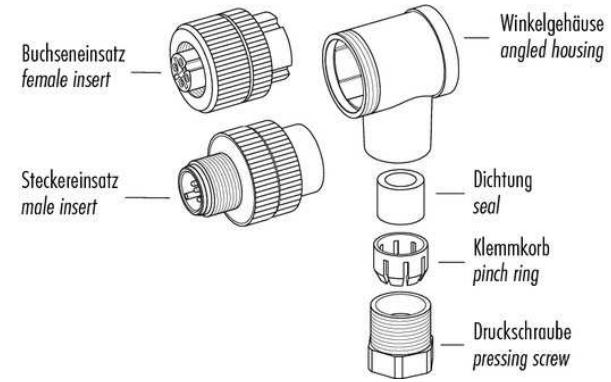

Technische Daten	Technical data	Caractéristiques techniques	+20°C, 24 V DC
Komponente	Component	Composants	Steckverbinder / Plug connector / Connecteur
Anschluss sensorseitig	Sensor-side connection	Raccordement côté détecteur	Stecker, M12 x 1, 5-polig / Connector, M12 x 1, 5-pin / Connecteur, M12 x 1, 5 pôles
Anschluss steuerungsseitig	Control-side connection	Raccordement côté commande	Selbstkonfektionierbar, Anschlussklemmen / Field-wireable, terminals / À confectionner soi-même, Bornes de raccordement
Für Kabeldurchmesser	For cable diameter	Pour diamètre de câble	4 ... 6 mm
Für Litzenquerschnitt	For strand cross-section	Pour section de toron	0,75 mm ² / 0,75 mm ² / 0,75 mm ²
Gehäusematerial	Housing material	Matériau du boîtier	Kunststoff / Plastic / Plastique
Schutzart	Protection type	Indice de protection	IP 67

di-soric GmbH & Co. KG
 Steinbeisstraße 6
 DE-73660 Urbach
 Germany
 Tel: +49 (0) 7181/9879-0
 info@di-soric.com · www.di-soric.com

技术数据	+20°C, 24 V DC
组件	插接件
传感器侧连接	插头, M12 x 1, 5 针
控制器侧连接	可自装配, 连接端子
对于电缆直径	4 ... 6 mm
用于绞合线截面	0.75 mm ²
外壳材料	塑料
防护等级	IP 67

版本 24.07.16, 保留变更权

安全提示

一般安全提示
 警告！没有符合 2006/42/EU 和 EN 61496-1 /-2 标准的安全结构件！不得用于人身安全保护！不遵守规定会导致死亡或重伤危险！仅按规定使用！

	Schraubklemmversion screw connection	Lötversion solder version	Käfigzugfederverision wire clamp connection
Maß A/mm measure A/mm	5	3,5	7