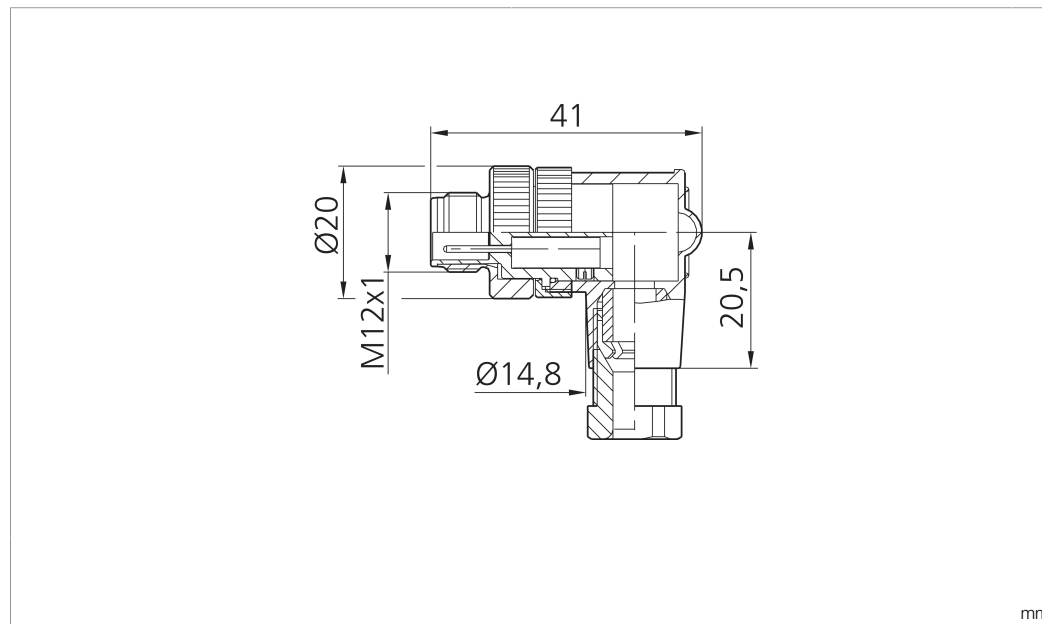

Technische Daten	Technical data	Caractéristiques techniques	+20°C, 24 V DC
Komponente	Component	Composants	Steckverbinder / Plug connector / Connecteur
Anschluss sensorseitig	Sensor-side connection	Raccordement côté détecteur	Stecker, M12 x 1, 5-polig / Connector, M12 x 1, 5-pin / Connecteur, M12 x 1, 5 pôles
Anschluss steuerungsseitig	Control-side connection	Raccordement côté commande	Selbstkonfektionierbar, Anschlussklemmen / Field-wireable, terminals / À confectionner soi-même, Bornes de raccordement
Für Kabeldurchmesser	For cable diameter	Pour diamètre de câble	4 ... 6 mm
Für Litzenquerschnitt	For strand cross-section	Pour section de toron	0,75 mm ² / 0,75 mm ² / 0,75 mm ²
Gehäusematerial	Housing material	Matériau du boîtier	Kunststoff / Plastic / Plastique
Schutzart	Protection type	Indice de protection	IP 67

di-soric GmbH & Co. KG
 Steinbeisstraße 6
 DE-73660 Urbach
 Germany
 Tel: +49 (0) 7181/9879-0
 info@di-soric.com · www.di-soric.com

技术数据	+20°C, 24 V DC
组件	插接件
传感器侧连接	插头, M12 x 1, 5 针
控制器侧连接	可自装配, 连接端子
对于电缆直径	4 ... 6 mm
用于绞合线截面	0.75 mm ²
外壳材料	塑料
防护等级	IP 67