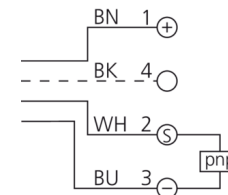

3) 开口度 24 mm

mm

BK : 黑色  
BN : 棕色

BU : 蓝色  
WH : 白色