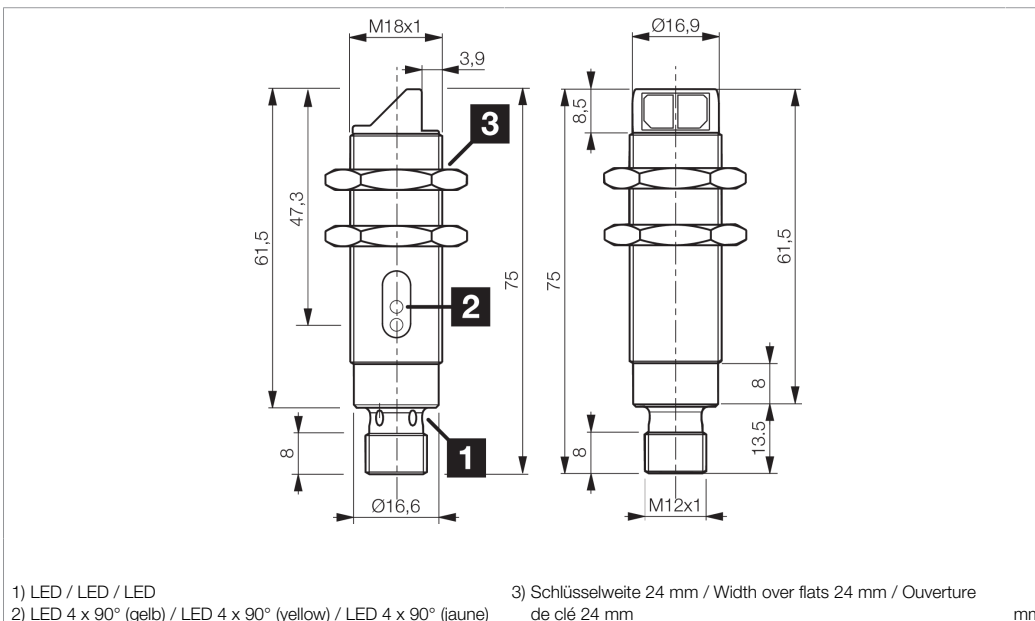

201496

1) LED / LED / LED  
2) LED 4 x 90° (gelb) / LED 4 x 90° (yellow) / LED 4 x 90° (jaune)  
3) Schlüsselweite 24 mm / Width over flats 24 mm / Ouverture de clé 24 mm

BK : schwarz / black / noir  
BN : braun / brown / marron  
BU : blau / blue / bleu  
WH : weiß / white / blanc

Technische Daten	Technical data	Caractéristiques techniques	+20°C, 24 V DC
Lichtfarbe	Light color	Couleur de lumière	Rot / 660 nm / red / 660 nm / Rouge / 660 nm
Reichweite	Range	Portée	2000 mm
Betriebsspannung	Service voltage	Tension de service	10 ... 36 V DC
Leerlaufstrom (max.)	No-load current (max.)	Courant de marche à vide (max.)	20 mA
Schaltausgang	Switching output	Sortie de commutation	pnp, 200 mA, NC
Umgebungstemperatur Betrieb	Ambient temperature during operation	Température ambiante de fonctionnement	-25 ... +55 °C
Schutzart	Protection type	Indice de protection	IP 67
Schutzklasse	Protection class	Classe de protection	III, Betrieb an Schutzkleinspannung / III, operation on protective low voltage / III, utilisation en très basse tension de sécurité