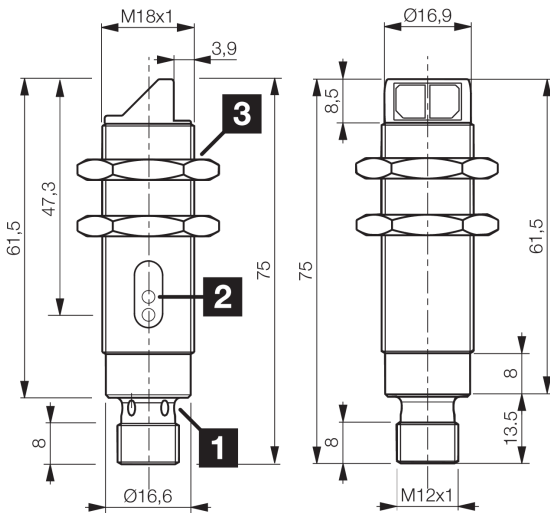

ORV W 18 M 2000 P1K-IBSL

镜反射光电开关

di-soric GmbH & Co. KG
Steinbeisstraße 6
DE-73660 Urbach
Germany
Tel: +49 (0) 7181/9879-0
info@di-soric.com · www.di-soric.com

201496

1) LED

2) LED 4 x 90° (黄色)

3) 开口度 24 mm

mm

BK : 黑色
BN : 棕色

BU : 蓝色
WH : 白色

技术数据

光色

作用距离

工作电压

空载电流 (最大)

开关输出端

工作环境温度

防护等级

防护等级

+20°C, 24 V DC

红色 / 660 nm

2000 mm

10 ... 36 V DC

20 mA

pnp, 200 mA, NC

-25 ... +55 °C

IP 67

III, 在安全特低电压下工作

版本 24.05.17, 保留变更权

功能

安全提示

一般安全提示

警告！没有符合 2006/42/EU 和 EN 61496-1 /-2 标准的安全结构件！不得用于人身安全保护！不遵守规定会导致死亡或重伤危险！仅按规定使用！