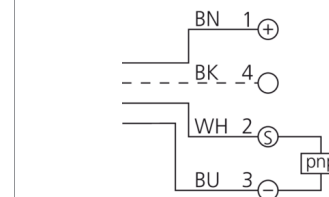

201496

1) LED / LED / LED  
2) LED 4 x 90° (gelb) / LED 4 x 90° (yellow) / LED 4 x 90° (jaune)  
3) Schlüsselweite 24 mm / Width over flats 24 mm / Ouverture de clé 24 mm

BK : schwarz / black / noir  
BN : braun / brown / marron  
BU : blau / blue / bleu  
WH : weiß / white / blanc

Technische Daten	Technical data	Caractéristiques techniques	+20°C, 24 V DC
Lichtfarbe	Light color	Couleur de lumière	Rot / 660 nm / red / 660 nm / Rouge / 660 nm
Reichweite	Range	Portée	2000 mm
Betriebsspannung	Service voltage	Tension de service	10 ... 36 V DC
Leerlaufstrom (max.)	No-load current (max.)	Courant de marche à vide (max.)	20 mA
Schaltausgang	Switching output	Sortie de commutation	pnp, 200 mA, NC
Umgebungstemperatur Betrieb	Ambient temperature during operation	Température ambiante de fonctionnement	-25 ... +55 °C
Schutzart	Protection type	Indice de protection	IP 67
Schutzklasse	Protection class	Classe de protection	III, Betrieb an Schutzkleinspannung / III, operation on protective low voltage / III, utilisation en très basse tension de sécurité