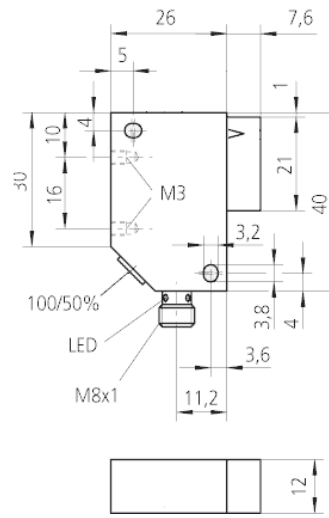

OSV 40 K 2000-TSL

对射式光电开关, 发射器

di-soric GmbH & Co. KG
Steinbeisstraße 6
DE-73660 Urbach
Germany
Tel: +49 (0) 7181/9879-0
info@di-soric.com · www.di-soric.com

201509

1) LED

mm

BN : 棕色

BU : 蓝色

技术数据

作用距离

工作电压

空载电流 (最大)

工作环境温度

防护等级

防护等级

+20°C, 24 V DC

0 ... 2000 mm

10 ... 35 V DC

20 mA

0 ... +60 °C

IP 67

III, 在安全特低电压下工作

版本 24.07.16, 保留变更权

功能

安全提示

一般安全提示

警告! 没有符合 2006/42/EU 和 EN 61496-1 /-2 标准的安全结构件! 不得用于人身安全保护! 不遵守规定会导致死亡或重伤危险! 仅按规定使用!