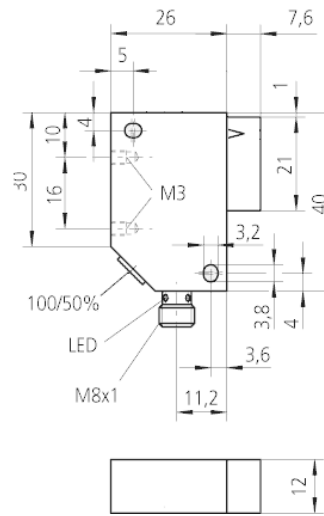

201509

1) LED / LED / LED

mm

BN : braun / brown / marron BU : blau / blue / bleu

Technische Daten	Technical data	Caractéristiques techniques	+20°C, 24 V DC
Reichweite	Range	Portée	0 ... 2000 mm
Betriebsspannung	Service voltage	Tension de service	10 ... 35 V DC
Leerlaufstrom (max.)	No-load current (max.)	Courant de marche à vide (max.)	20 mA
Umgebungstemperatur Betrieb	Ambient temperature during operation	Température ambiante de fonctionnement	0 ... +60 °C
Schutzart	Protection type	Indice de protection	IP 67
Schutzklasse	Protection class	Classe de protection	III, Betrieb an Schutzkleinspannung / III, operation on protective low voltage / III, utilisation en très basse tension de sécurité