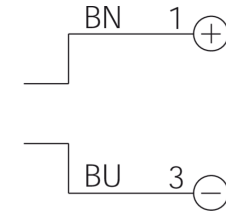

201509

1) LED / LED / LED

mm

BN : braun / brown / marron BU : blau / blue / bleu

Technische Daten	Technical data	Caractéristiques techniques	+20°C, 24 V DC
Reichweite	Range	Portée	0 ... 2000 mm
Betriebsspannung	Service voltage	Tension de service	10 ... 35 V DC
Leerlaufstrom (max.)	No-load current (max.)	Courant de marche à vide (max.)	20 mA
Umgebungstemperatur Betrieb	Ambient temperature during operation	Température ambiante de fonctionnement	0 ... +60 °C
Schutzart	Protection type	Indice de protection	IP 67
Schutzklasse	Protection class	Classe de protection	III, Betrieb an Schutzkleinspannung / III, operation on protective low voltage / III, utilisation en très basse tension de sécurité