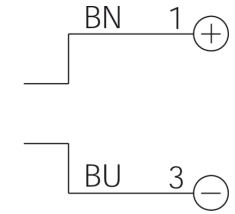

**OSV 40 K 2000-TSL**

对射式光电开关, 发射器

di-soric GmbH & Co. KG  
 Steinbeisstraße 6  
 DE-73660 Urbach  
 Germany  
 Tel: +49 (0) 7181/9879-0  
 info@di-soric.com · www.di-soric.com

201509

1) LED

mm

BN : 棕色

BU : 蓝色