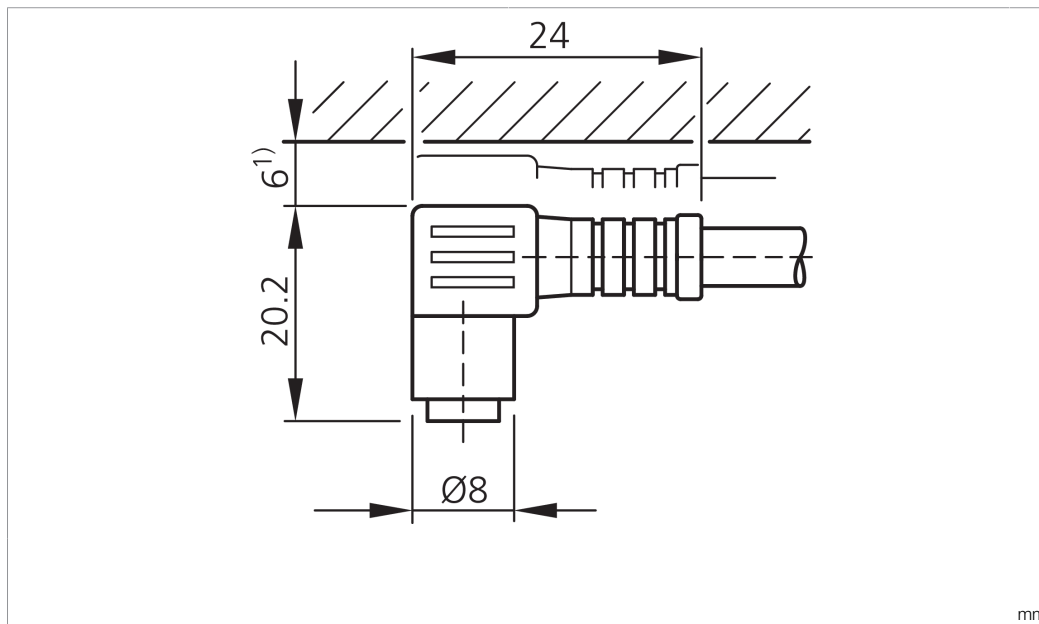

Technische Daten	Technical data	Caractéristiques techniques	
Bauform	Design	Conception	gewinkelt / offenes Kabelende / Angled / open cable end / Extrémité de câble angulaire/ouverte
Kabellänge	Cable length	Longueur de câble	10000 mm
Betriebsspannung	Service voltage	Tension de service	< 60 V AC/DC
Besonderheiten	Characteristics	Particularités	Rastring für Gewinde M8 / Click-stop device for thread M8 / Anneau d'arrêt pour filetage M8
Material Kabel	Material of cable	Matériau du câble	PUR / Polyurethane / PUR
Umgebungstemperatur Betrieb	Ambient temperature during operation	Température ambiante de fonctionnement	-5 ... +80 °C
Schutzart	Protection type	Indice de protection	IP 67
Anschluss	Connection	Raccordement	Rastring, M8, 3-polig / Click-stop device, M8, 3-pin / Anneau d'arrêt, M8, 3 pôles

### 技术数据

型式	弯型 / 裸露的电缆端部
电缆长度	10000 mm
工作电压	< 60 V AC/DC
特点	用于螺纹 M8 的锁止环
电缆材质	PUR
工作环境温度	-5 ... +80 °C
防护等级	IP 67
连接	锁止环, M8, 3 针

版本 24.07.16, 保留变更权