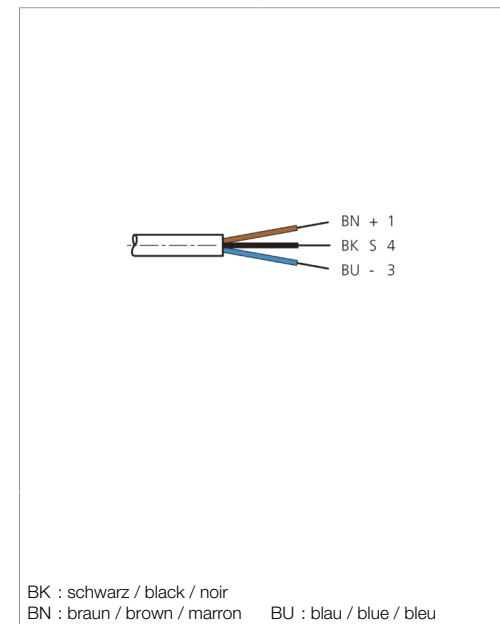

Technische Daten	Technical data	Caractéristiques techniques	
Bauform	Design	Conception	gewinkelt / offenes Kabelende / Angled / open cable end / Extrémité de câble angulaire/ouverte
Kabellänge	Cable length	Longueur de câble	10000 mm
Betriebsspannung	Service voltage	Tension de service	< 60 V AC/DC
Besonderheiten	Characteristics	Particularités	Rastring für Gewinde M8 / Click-stop device for thread M8 / Anneau d'arrêt pour filetage M8
Material Kabel	Material of cable	Matériau du câble	PUR / Polyurethane / PUR
Umgebungstemperatur Betrieb	Ambient temperature during operation	Température ambiante de fonctionnement	-5 ... +80 °C
Schutzart	Protection type	Indice de protection	IP 67
Anschluss	Connection	Raccordement	Rastring, M8, 3-polig / Click-stop device, M8, 3-pin / Anneau d'arrêt, M8, 3 pôles

### 技术数据

型式	弯型 / 裸露的电缆端部
电缆长度	10000 mm
工作电压	< 60 V AC/DC
特点	用于螺纹 M8 的锁止环
电缆材质	PUR
工作环境温度	-5 ... +80 °C
防护等级	IP 67
连接	锁止环, M8, 3 针

版本 24.07.16, 保留变更权