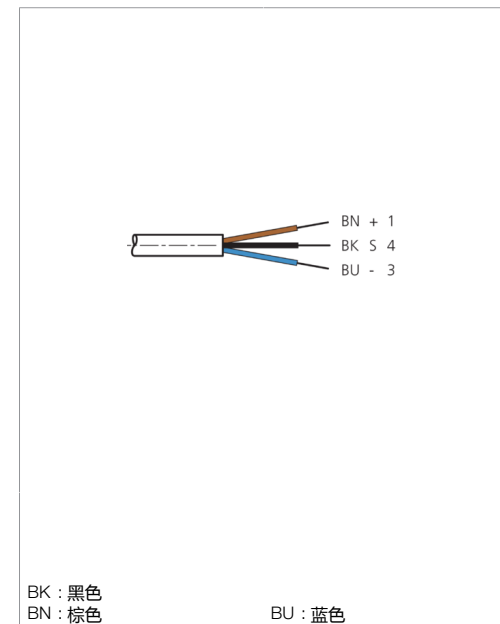

Technische Daten	Technical data	Caractéristiques techniques	
Bauform	Design	Conception	gewinkelt / offenes Kabelende / Angled / open cable end / Extrémité de câble angulaire/ouverte
Kabellänge	Cable length	Longueur de câble	10000 mm
Betriebsspannung	Service voltage	Tension de service	< 60 V AC/DC
Besonderheiten	Characteristics	Particularités	Rastring für Gewinde M8 / Click-stop device for thread M8 / Anneau d'arrêt pour filetage M8
Material Kabel	Material of cable	Matériau du câble	PUR / Polyurethane / PUR
Umgebungstemperatur Betrieb	Ambient temperature during operation	Température ambiante de fonctionnement	-5 ... +80 °C
Schutzart	Protection type	Indice de protection	IP 67
Anschluss	Connection	Raccordement	Rastring, M8, 3-polig / Click-stop device, M8, 3-pin / Anneau d'arrêt, M8, 3 pôles

### 技术数据

型式	弯型 / 裸露的电缆端部
电缆长度	10000 mm
工作电压	< 60 V AC/DC
特点	用于螺纹 M8 的锁止环
电缆材质	PUR
工作环境温度	-5 ... +80 °C
防护等级	IP 67
连接	锁止环, M8, 3 针

版本 24.07.16, 保留变更权