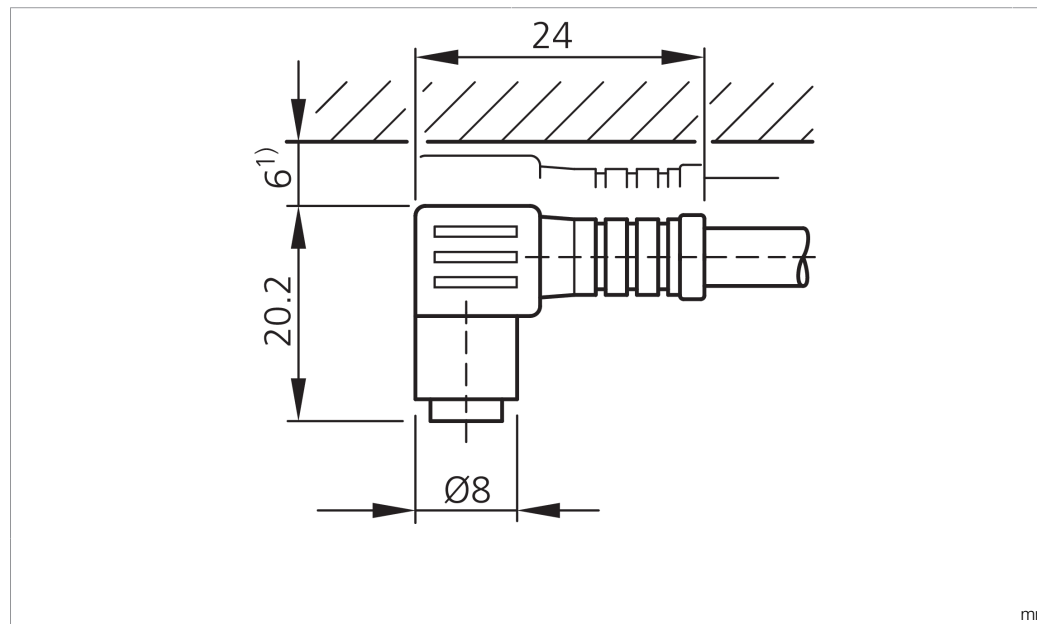

Technische Daten	Technical data	Caractéristiques techniques	
Bauform	Design	Conception	gewinkelt / offenes Kabelende / Angled / open cable end / Extrémité de câble angulaire/ouverte
Kabellänge	Cable length	Longueur de câble	10000 mm
Betriebsspannung	Service voltage	Tension de service	< 60 V AC/DC
Besonderheiten	Characteristics	Particularités	Rastring für Gewinde M8 / Click-stop device for thread M8 / Anneau d'arrêt pour filetage M8
Material Kabel	Material of cable	Matériau du câble	PUR / Polyurethane / PUR
Umgebungstemperatur Betrieb	Ambient temperature during operation	Température ambiante de fonctionnement	-5 ... +80 °C
Schutzart	Protection type	Indice de protection	IP 67
Anschluss	Connection	Raccordement	Rastring, M8, 3-polig / Click-stop device, M8, 3-pin / Anneau d'arrêt, M8, 3 pôles

### 技术数据

型式	弯型 / 裸露的电缆端部
电缆长度	10000 mm
工作电压	< 60 V AC/DC
特点	用于螺纹 M8 的锁止环
电缆材质	PUR
工作环境温度	-5 ... +80 °C
防护等级	IP 67
连接	锁止环, M8, 3 针

版本 24.07.16, 保留变更权