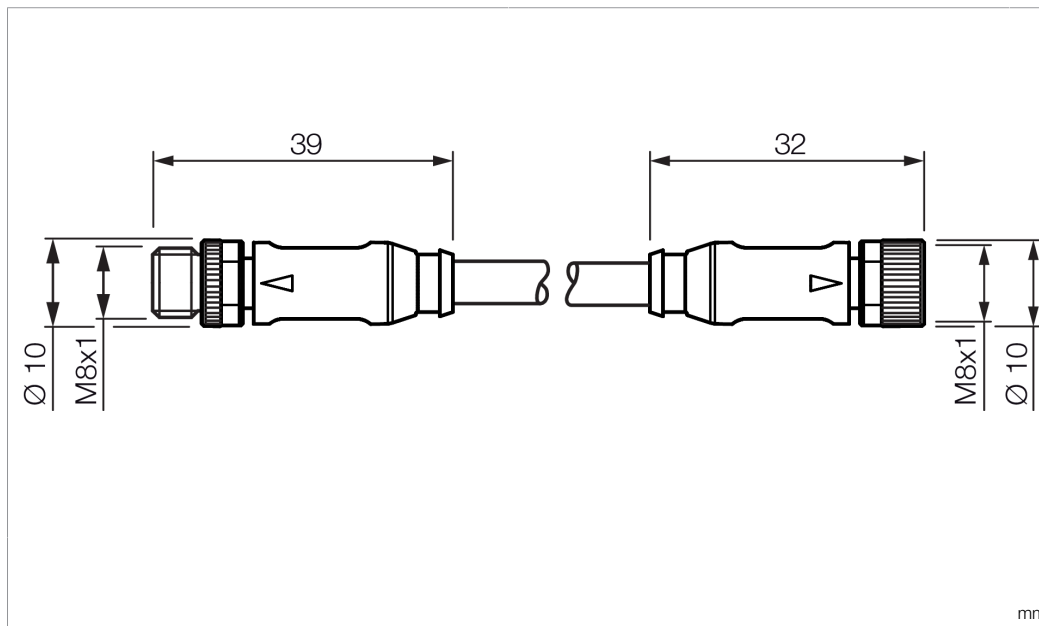

BK : 黑色
BN : 棕色
BU : 蓝色

技术数据

工作电压

防护等级

工作环境温度

连接 1

连接 2

电缆长度

+20°C

< 60 V AC/DC

IP 67 (拧紧力矩为 0.4 Nm 时)

-5 ... +80 °C

插头, M8, 3 针, A 编码

插口, M8, 3 针, A 编码

1000 mm

版本 24.07.16, 保留变更权

安全提示

一般安全提示

警告！没有符合 2006/42/EU 和 EN 61496-1 /-2 标准的安全结构件！不得用于人身安全保护！不遵守规定会导致死亡或重伤危险！仅按规定使用！