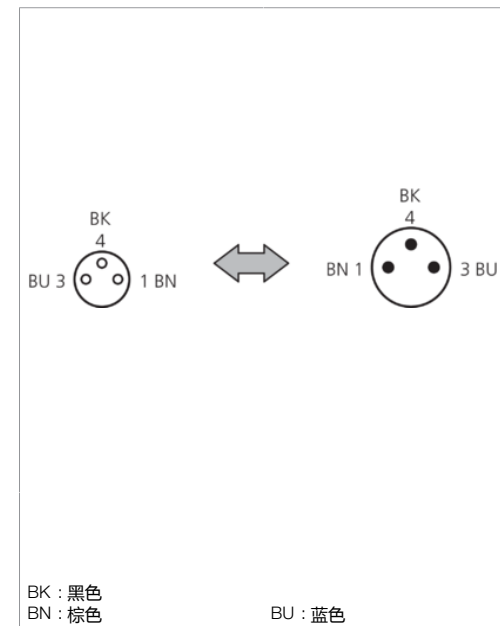

BK : 黑色
BN : 棕色
BU : 蓝色

技术数据

工作电压

防护等级

工作环境温度

连接 1

连接 2

电缆长度

+20°C

< 60 V AC/DC

IP 67 (拧紧力矩为 0.4 Nm 时)

-5 ... +80 °C

插头, M8, 3 针, A 编码

插口, M8, 3 针, A 编码

1000 mm

版本 24.07.16, 保留变更权

安全提示

一般安全提示

警告！没有符合 2006/42/EU 和 EN 61496-1 /-2 标准的安全结构件！不得用于人身安全保护！不遵守规定会导致死亡或重伤危险！仅按规定使用！