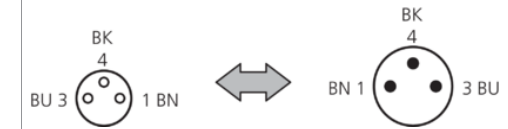

BK : schwarz / black / noir
 BN : braun / brown / marron BU : blau / blue / bleu

Technische Daten	Technical data	Caractéristiques techniques	+20°C
Betriebsspannung	Service voltage	Tension de service	< 60 V AC/DC
Schutzart	Protection type	Indice de protection	IP 67 (bei Anzugsmoment 0,4 Nm) / IP 67 (at tightening torque 0.4 Nm) / IP 67 (à un couple de serrage de 0,4 Nm)
Umgebungstemperatur Betrieb	Ambient temperature during operation	Température ambiante de fonctionnement	-5 ... +80 °C
Anschluss 1	Connection 1	Raccordement 1	Stecker, M8, 3-polig, A-kodiert / Connector, M8, 3-pin, A-coded / Connecteur, M8, 3 pôles, Codage A
Anschluss 2	Connection 2	Raccordement 2	Buchse, M8, 3-polig, A-kodiert / Socket, M8, 3-pin, A-coded / Connecteur femelle, M8, 3 pôles, Codage A
Kabellänge	Cable length	Longueur de câble	1000 mm