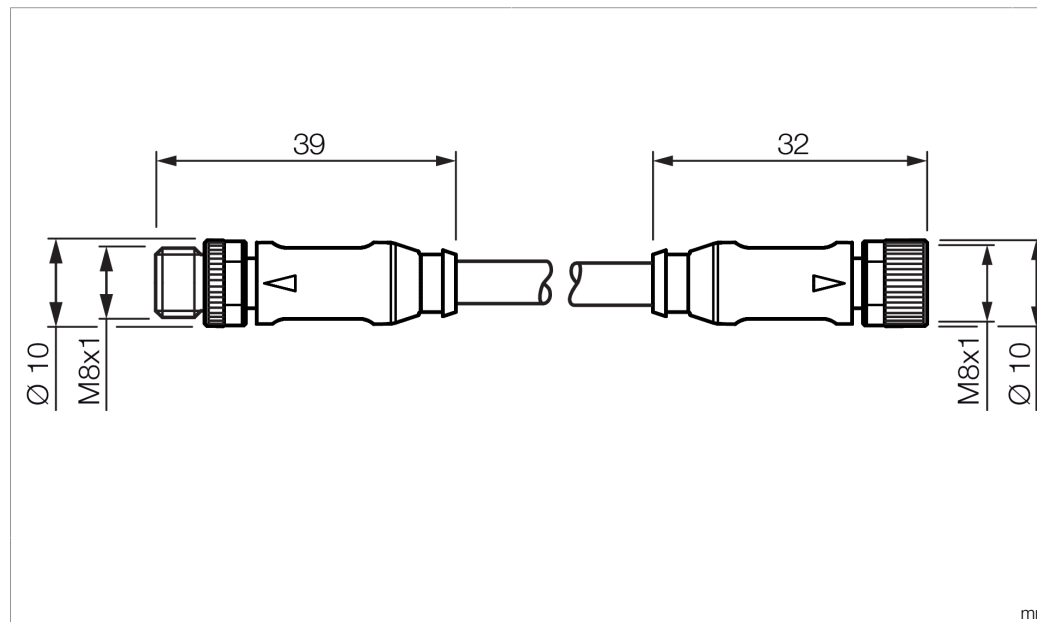

TSHM-Z-1.0/TKM-Z

Verbindungskabel: Stecker / Kupplung
 Connection cable: Connector / coupling
 Câble de liaison : connecteur / couplage

di-soric GmbH & Co. KG
 Steinbeisstraße 6
 DE-73660 Urbach
 Germany
 Tel: +49 (0) 7181/9879-0
 info@di-soric.com · www.di-soric.com

BK : schwarz / black / noir
 BN : braun / brown / marron BU : blau / blue / bleu

Technische Daten	Technical data	Caractéristiques techniques	+20°C
Betriebsspannung	Service voltage	Tension de service	< 60 V AC/DC
Schutzart	Protection type	Indice de protection	IP 67 (bei Anzugsmoment 0,4 Nm) / IP 67 (at tightening torque 0.4 Nm) / IP 67 (à un couple de serrage de 0,4 Nm)
Umgebungstemperatur Betrieb	Ambient temperature during operation	Température ambiante de fonctionnement	-5 ... +80 °C
Anschluss 1	Connection 1	Raccordement 1	Stecker, M8, 3-polig, A-kodiert / Connector, M8, 3-pin, A-coded / Connecteur, M8, 3 pôles, Codage A
Anschluss 2	Connection 2	Raccordement 2	Buchse, M8, 3-polig, A-kodiert / Socket, M8, 3-pin, A-coded / Connecteur femelle, M8, 3 pôles, Codage A
Kabellänge	Cable length	Longueur de câble	1000 mm