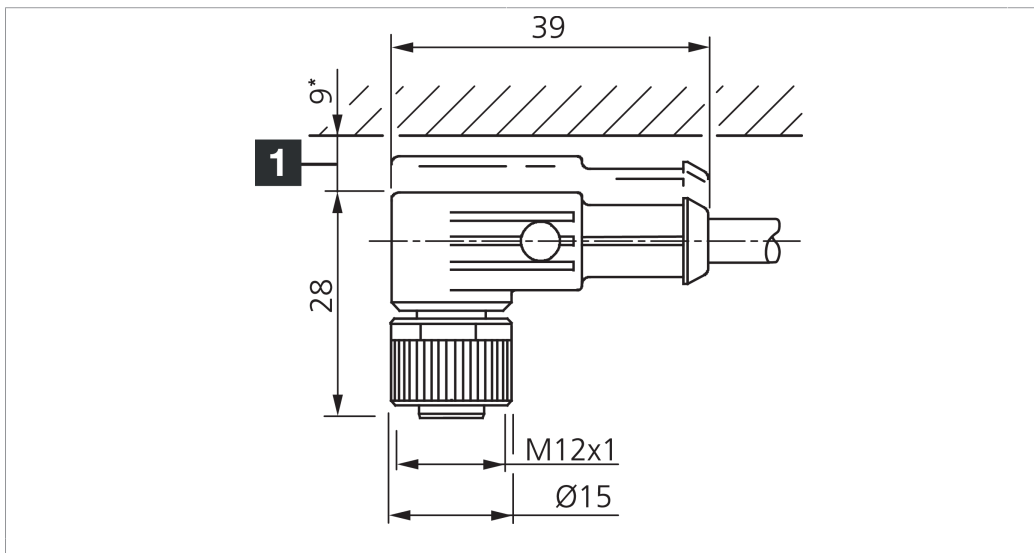

VKHM-W-10/4

Anschlusskabel
 Connection cable
 Câble de raccordement

di-soric GmbH & Co. KG
 Steinbeisstraße 6
 DE-73660 Urbach
 Germany
 Tel: +49 (0) 7181/9879-0
 info@di-soric.com · www.di-soric.com

1) Montage-Freiraum ab Oberkante Steckverbinder / Mounting free space from upper edge of plug connector / Espace de montage à partir du bord supérieur du connecteur mm

Technische Daten	Technical data	Caractéristiques techniques
Bauform	Design	Conception
Kabellänge	Cable length	Longueur de câble
Betriebsspannung	Service voltage	Tension de service
Besonderheiten	Characteristics	Particularités
Material Kabel	Material of cable	Matériau du câble
Umgebungstemperatur Betrieb	Ambient temperature during operation	Température ambiante de fonctionnement
Schutzart	Protection type	Indice de protection
Anschluss	Connection	Raccordement
		gewinkelt / offenes Kabelende / Angled / open cable end / Extrémité de câble angulaire/ouverte
		10000 mm
		< 250 V AC/DC
		Metallmutter / Metal nut / Écrou métallique
		PUR / Polyurethane / PUR
		-5 ... +80 °C
		IP 67
		Buchse, M12, 4-polig / Socket, M12, 4-pin / Connecteur femelle, M12, 4 pôles

VKHM-W-10/4

连接电缆

di-soric GmbH & Co. KG
 Steinbeisstraße 6
 DE-73660 Urbach
 Germany
 Tel: +49 (0) 7181/9879-0
 info@di-soric.com · www.di-soric.com

技术数据

型式	弯型 / 裸露的电缆端部
电缆长度	10000 mm
工作电压	< 250 V AC/DC
特点	金属螺母
电缆材质	PUR
工作环境温度	-5 ... +80 °C
防护等级	IP 67
连接	插口, M12, 4 针