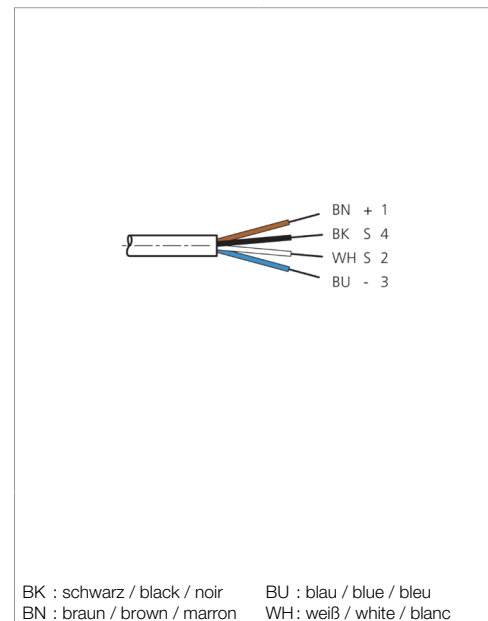

VKHM-W-10/4

Anschlusskabel
 Connection cable
 Câble de raccordement

di-soric GmbH & Co. KG
 Steinbeisstraße 6
 DE-73660 Urbach
 Germany
 Tel: +49 (0) 7181/9879-0
 info@di-soric.com · www.di-soric.com

1) Montage-Freiraum ab Oberkante Steckverbinder / Mounting free space from upper edge of plug connector / Espace de montage à partir du bord supérieur du connecteur mm

Technische Daten	Technical data	Caractéristiques techniques
Bauform	Design	Conception
Kabellänge	Cable length	Longueur de câble
Betriebsspannung	Service voltage	Tension de service
Besonderheiten	Characteristics	Particularités
Material Kabel	Material of cable	Matériau du câble
Umgebungstemperatur Betrieb	Ambient temperature during operation	Température ambiante de fonctionnement
Schutzart	Protection type	Indice de protection
Anschluss	Connection	Raccordement
		gewinkelt / offenes Kabelende / Angled / open cable end / Extrémité de câble angulaire/ouverte
		10000 mm
		< 250 V AC/DC
		Metallmutter / Metal nut / Écrou métallique
		PUR / Polyurethane / PUR
		-5 ... +80 °C
		IP 67
		Buchse, M12, 4-polig / Socket, M12, 4-pin / Connecteur femelle, M12, 4 pôles

VKHM-W-10/4

连接电缆

di-soric GmbH & Co. KG
 Steinbeisstraße 6
 DE-73660 Urbach
 Germany
 Tel: +49 (0) 7181/9879-0
 info@di-soric.com · www.di-soric.com

技术数据

型式	弯型 / 裸露的电缆端部
电缆长度	10000 mm
工作电压	< 250 V AC/DC
特点	金属螺母
电缆材质	PUR
工作环境温度	-5 ... +80 °C
防护等级	IP 67
连接	插口, M12, 4 针