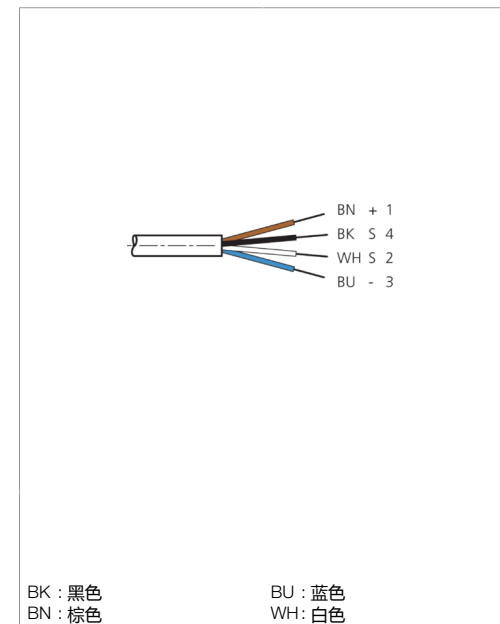

Technische Daten	Technical data	Caractéristiques techniques
Bauform	Design	Conception
Kabellänge	Cable length	Longueur de câble
Betriebsspannung	Service voltage	Tension de service
Besonderheiten	Characteristics	Particularités
Material Kabel	Material of cable	Matériau du câble
Umgebungstemperatur Betrieb	Ambient temperature during operation	Température ambiante de fonctionnement
Schutzart	Protection type	Indice de protection
Anschluss	Connection	Raccordement
		gewinkelt / offenes Kabelende / Angled / open cable end / Extrémité de câble angulaire/ouverte
		10000 mm
		< 250 V AC/DC
		Metallmutter / Metal nut / Écrou métallique
		PUR / Polyurethane / PUR
		-5 ... +80 °C
		IP 67
		Buchse, M12, 4-polig / Socket, M12, 4-pin / Connecteur femelle, M12, 4 pôles

VKHM-W-10/4

连接电缆

di-soric GmbH & Co. KG
 Steinbeisstraße 6
 DE-73660 Urbach
 Germany
 Tel: +49 (0) 7181/9879-0
 info@di-soric.com · www.di-soric.com

技术数据

型式	弯型 / 裸露的电缆端部
电缆长度	10000 mm
工作电压	< 250 V AC/DC
特点	金属螺母
电缆材质	PUR
工作环境温度	-5 ... +80 °C
防护等级	IP 67
连接	插口, M12, 4 针