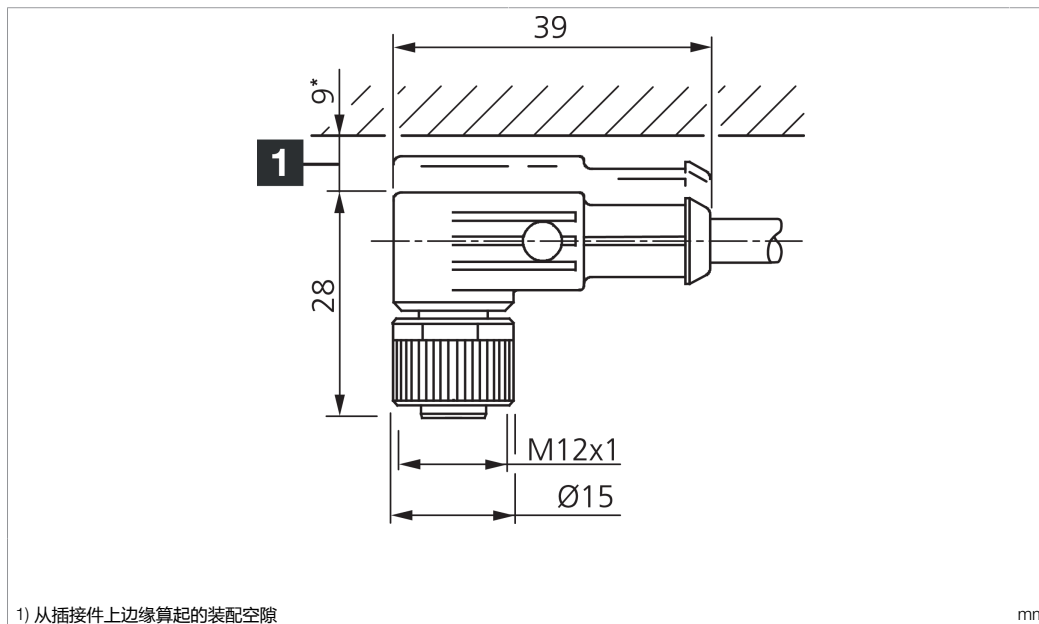

Technische Daten	Technical data	Caractéristiques techniques
Bauform	Design	Conception
Kabellänge	Cable length	Longueur de câble
Betriebsspannung	Service voltage	Tension de service
Besonderheiten	Characteristics	Particularités
Material Kabel	Material of cable	Matériau du câble
Umgebungstemperatur Betrieb	Ambient temperature during operation	Température ambiante de fonctionnement
Schutzart	Protection type	Indice de protection
Anschluss	Connection	Raccordement
		gewinkelt / offenes Kabelende / Angled / open cable end / Extrémité de câble angulaire/ouverte
		10000 mm
		< 250 V AC/DC
		Metallmutter / Metal nut / Écrou métallique
		PUR / Polyurethane / PUR
		-5 ... +80 °C
		IP 67
		Buchse, M12, 4-polig / Socket, M12, 4-pin / Connecteur femelle, M12, 4 pôles

VKHM-W-10/4

连接电缆

di-soric GmbH & Co. KG
 Steinbeisstraße 6
 DE-73660 Urbach
 Germany
 Tel: +49 (0) 7181/9879-0
 info@di-soric.com · www.di-soric.com

技术数据

型式	弯型 / 裸露的电缆端部
电缆长度	10000 mm
工作电压	< 250 V AC/DC
特点	金属螺母
电缆材质	PUR
工作环境温度	-5 ... +80 °C
防护等级	IP 67
连接	插口, M12, 4 针