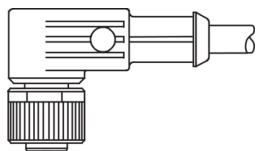

VKHM-W-10/4

Anschlusskabel
 Connection cable
 Câble de raccordement

di-soric GmbH & Co. KG
 Steinbeisstraße 6
 DE-73660 Urbach
 Germany
 Tel: +49 (0) 7181/9879-0
 info@di-soric.com · www.di-soric.com

1) Montage-Freiraum ab Oberkante Steckverbinder / Mounting free space from upper edge of plug connector / Espace de montage à partir du bord supérieur du connecteur mm

Technische Daten	Technical data	Caractéristiques techniques
Bauform	Design	Conception
Kabellänge	Cable length	Longueur de câble
Betriebsspannung	Service voltage	Tension de service
Besonderheiten	Characteristics	Particularités
Material Kabel	Material of cable	Matériau du câble
Umgebungstemperatur Betrieb	Ambient temperature during operation	Température ambiante de fonctionnement
Schutzart	Protection type	Indice de protection
Anschluss	Connection	Raccordement
		gewinkelt / offenes Kabelende / Angled / open cable end / Extrémité de câble angulaire/ouverte
		10000 mm
		< 250 V AC/DC
		Metallmutter / Metal nut / Écrou métallique
		PUR / Polyurethane / PUR
		-5 ... +80 °C
		IP 67
		Buchse, M12, 4-polig / Socket, M12, 4-pin / Connecteur femelle, M12, 4 pôles

VKHM-W-10/4

连接电缆

di-soric GmbH & Co. KG
 Steinbeisstraße 6
 DE-73660 Urbach
 Germany
 Tel: +49 (0) 7181/9879-0
 info@di-soric.com · www.di-soric.com

技术数据

型式	弯型 / 裸露的电缆端部
电缆长度	10000 mm
工作电压	< 250 V AC/DC
特点	金属螺母
电缆材质	PUR
工作环境温度	-5 ... +80 °C
防护等级	IP 67
连接	插口, M12, 4 针