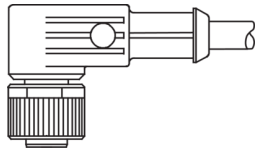

VKHM-W-10/4

Anschlusskabel
 Connection cable
 Câble de raccordement

di-soric GmbH & Co. KG
 Steinbeisstraße 6
 DE-73660 Urbach
 Germany
 Tel: +49 (0) 7181/9879-0
 info@di-soric.com · www.di-soric.com

1) Montage-Freiraum ab Oberkante Steckverbinder / Mounting free space from upper edge of plug connector / Espace de montage à partir du bord supérieur du connecteur mm

Technische Daten	Technical data	Caractéristiques techniques
Bauform	Design	Conception
Kabellänge	Cable length	Longueur de câble
Betriebsspannung	Service voltage	Tension de service
Besonderheiten	Characteristics	Particularités
Material Kabel	Material of cable	Matériau du câble
Umgebungstemperatur Betrieb	Ambient temperature during operation	Température ambiante de fonctionnement
Schutzart	Protection type	Indice de protection
Anschluss	Connection	Raccordement
		gewinkelt / offenes Kabelende / Angled / open cable end / Extrémité de câble angulaire/ouverte
		10000 mm
		< 250 V AC/DC
		Metallmutter / Metal nut / Écrou métallique
		PUR / Polyurethane / PUR
		-5 ... +80 °C
		IP 67
		Buchse, M12, 4-polig / Socket, M12, 4-pin / Connecteur femelle, M12, 4 pôles

VKHM-W-10/4

连接电缆

di-soric GmbH & Co. KG
 Steinbeisstraße 6
 DE-73660 Urbach
 Germany
 Tel: +49 (0) 7181/9879-0
 info@di-soric.com · www.di-soric.com

技术数据

型式	弯型 / 裸露的电缆端部
电缆长度	10000 mm
工作电压	< 250 V AC/DC
特点	金属螺母
电缆材质	PUR
工作环境温度	-5 ... +80 °C
防护等级	IP 67
连接	插口, M12, 4 针