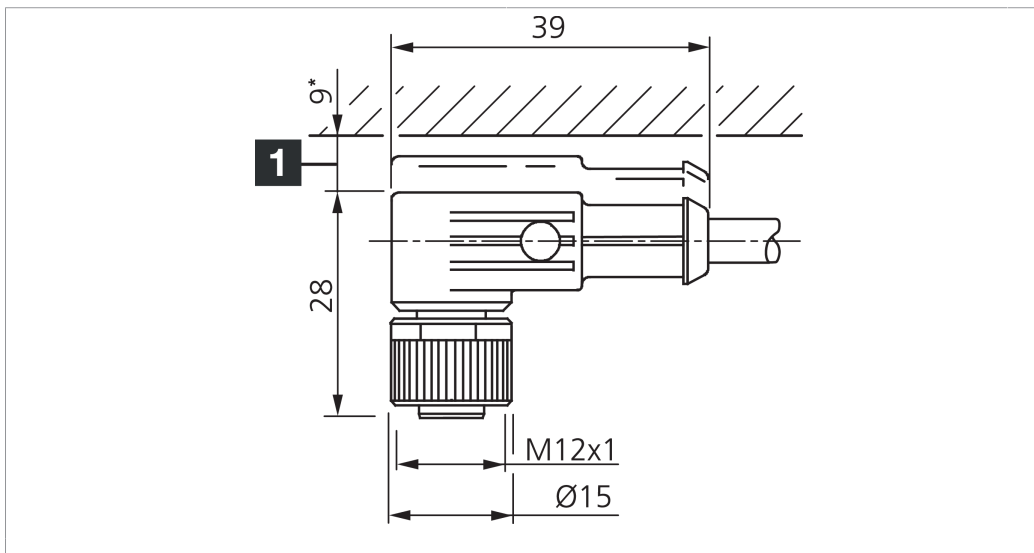

1) Montage-Freiraum ab Oberkante Steckverbinder / Mounting free space from upper edge of plug connector / Espace de montage à partir du bord supérieur du connecteur mm

Technische Daten	Technical data	Caractéristiques techniques
Bauform	Design	Conception
Kabellänge	Cable length	Longueur de câble
Betriebsspannung	Service voltage	Tension de service
Besonderheiten	Characteristics	Particularités
Material Kabel	Material of cable	Matériau du câble
Umgebungstemperatur Betrieb	Ambient temperature during operation	Température ambiante de fonctionnement
Schutzart	Protection type	Indice de protection
Anschluss	Connection	Raccordement

**VKHM-W-2.5/4**

连接电缆

di-soric GmbH & Co. KG  
 Steinbeisstraße 6  
 DE-73660 Urbach  
 Germany  
 Tel: +49 (0) 7181/9879-0  
 info@di-soric.com · www.di-soric.com

版本 24.07.16, 保留变更权

**技术数据**

型式	弯型 / 裸露的电缆端部
电缆长度	2500 mm
工作电压	250 V AC/DC
特点	金属螺母
电缆材质	PUR
工作环境温度	-25 ... +85 °C
防护等级	IP 65, IP 66K, IP 67
连接	插口, M12, 4 针