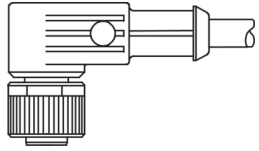

1) Montage-Freiraum ab Oberkante Steckverbinder / Mounting free space from upper edge of plug connector / Espace de montage à partir du bord supérieur du connecteur mm

Technische Daten	Technical data	Caractéristiques techniques
Bauform	Design	Conception
Kabellänge	Cable length	Longueur de câble
Betriebsspannung	Service voltage	Tension de service
Besonderheiten	Characteristics	Particularités
Material Kabel	Material of cable	Matériau du câble
Umgebungstemperatur Betrieb	Ambient temperature during operation	Température ambiante de fonctionnement
Schutzart	Protection type	Indice de protection
Anschluss	Connection	Raccordement

**VKHM-W-2.5/4**

连接电缆

di-soric GmbH & Co. KG  
 Steinbeisstraße 6  
 DE-73660 Urbach  
 Germany  
 Tel: +49 (0) 7181/9879-0  
 info@di-soric.com · www.di-soric.com

版本 24.07.16, 保留变更权

**技术数据**

型式	弯型 / 裸露的电缆端部
电缆长度	2500 mm
工作电压	250 V AC/DC
特点	金属螺母
电缆材质	PUR
工作环境温度	-25 ... +85 °C
防护等级	IP 65, IP 66K, IP 67
连接	插口, M12, 4 针