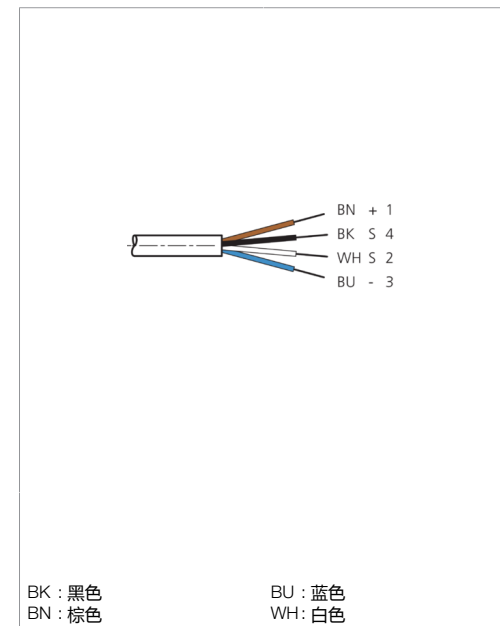

**VKHM-W-2.5/4**

连接电缆

di-soric GmbH & Co. KG  
 Steinbeisstraße 6  
 DE-73660 Urbach  
 Germany  
 Tel: +49 (0) 7181/9879-0  
 info@di-soric.com · www.di-soric.com

版本 24.07.16, 保留变更权

**技术数据**

型式	弯型 / 裸露的电缆端部
电缆长度	2500 mm
工作电压	250 V AC/DC
特点	金属螺母
电缆材质	PUR
工作环境温度	-25 ... +85 °C
防护等级	IP 65, IP 66K, IP 67
连接	插口, M12, 4 针