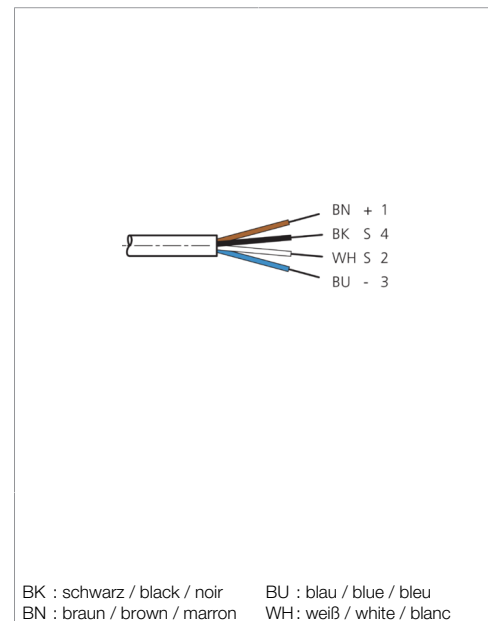

1) Montage-Freiraum ab Oberkante Steckverbinder / Mounting free space from upper edge of plug connector / Espace de montage à partir du bord supérieur du connecteur mm

Technische Daten	Technical data	Caractéristiques techniques
Bauform	Design	Conception
Kabellänge	Cable length	Longueur de câble
Betriebsspannung	Service voltage	Tension de service
Besonderheiten	Characteristics	Particularités
Material Kabel	Material of cable	Matériau du câble
Umgebungstemperatur Betrieb	Ambient temperature during operation	Température ambiante de fonctionnement
Schutzart	Protection type	Indice de protection
Anschluss	Connection	Raccordement

**VKHM-W-2.5/4**

连接电缆

di-soric GmbH & Co. KG  
 Steinbeisstraße 6  
 DE-73660 Urbach  
 Germany  
 Tel: +49 (0) 7181/9879-0  
 info@di-soric.com · www.di-soric.com

版本 24.07.16, 保留变更权

**技术数据**

型式	弯型 / 裸露的电缆端部
电缆长度	2500 mm
工作电压	250 V AC/DC
特点	金属螺母
电缆材质	PUR
工作环境温度	-25 ... +85 °C
防护等级	IP 65, IP 66K, IP 67
连接	插口, M12, 4 针