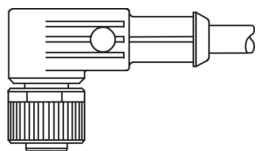

VKHM-W-2.5/4

Anschlusskabel
Connection cable
Câble de raccordement

di-soric GmbH & Co. KG
Steinbeisstraße 6
DE-73660 Urbach
Germany
Tel: +49 (0) 7181/9879-0
info@di-soric.com · www.di-soric.com