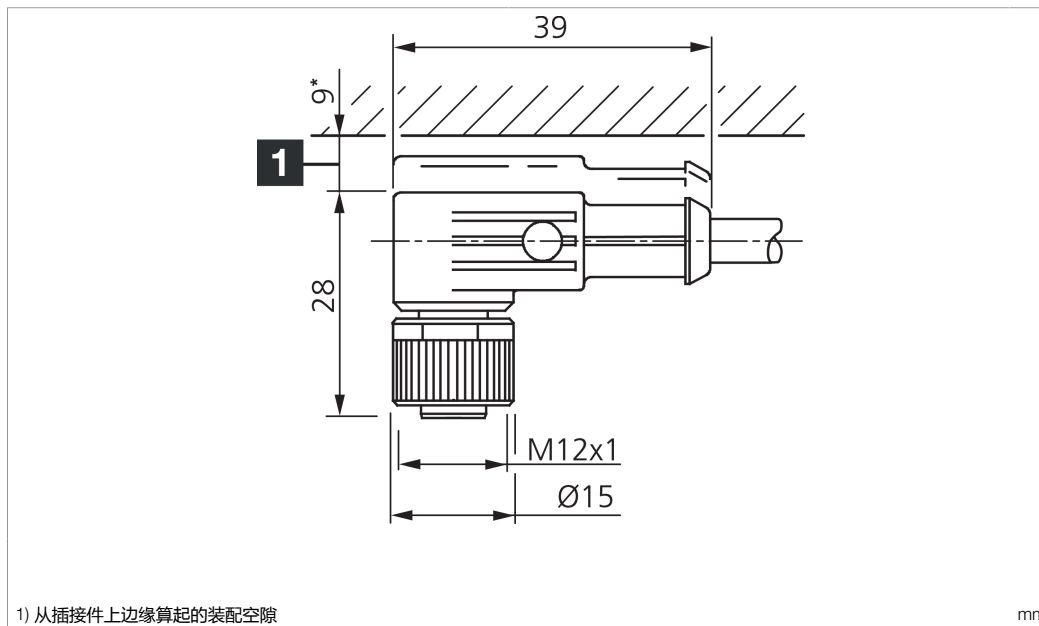

**VKHM-W-2.5/4**

连接电缆

di-soric GmbH & Co. KG  
 Steinbeisstraße 6  
 DE-73660 Urbach  
 Germany  
 Tel: +49 (0) 7181/9879-0  
 info@di-soric.com · www.di-soric.com

版本 24.07.16, 保留变更权

**技术数据**

型式	弯型 / 裸露的电缆端部
电缆长度	2500 mm
工作电压	250 V AC/DC
特点	金属螺母
电缆材质	PUR
工作环境温度	-25 ... +85 °C
防护等级	IP 65, IP 66K, IP 67
连接	插口, M12, 4 针